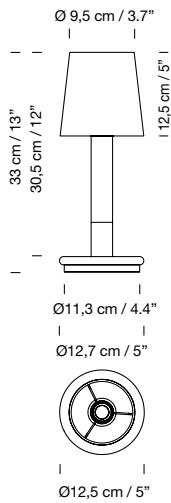

SANTA & COLE

2021 Price List

Annex

2021

Básica Mínima BateríaSantiago Roqueta,
Santa & Cole Team

Lampshade	Code	ex-VAT
Stitched beige parchment	BMBTA01	405 €
Natural ribbon	BMBTA02	405 €

Birch wood column.

Lithium battery