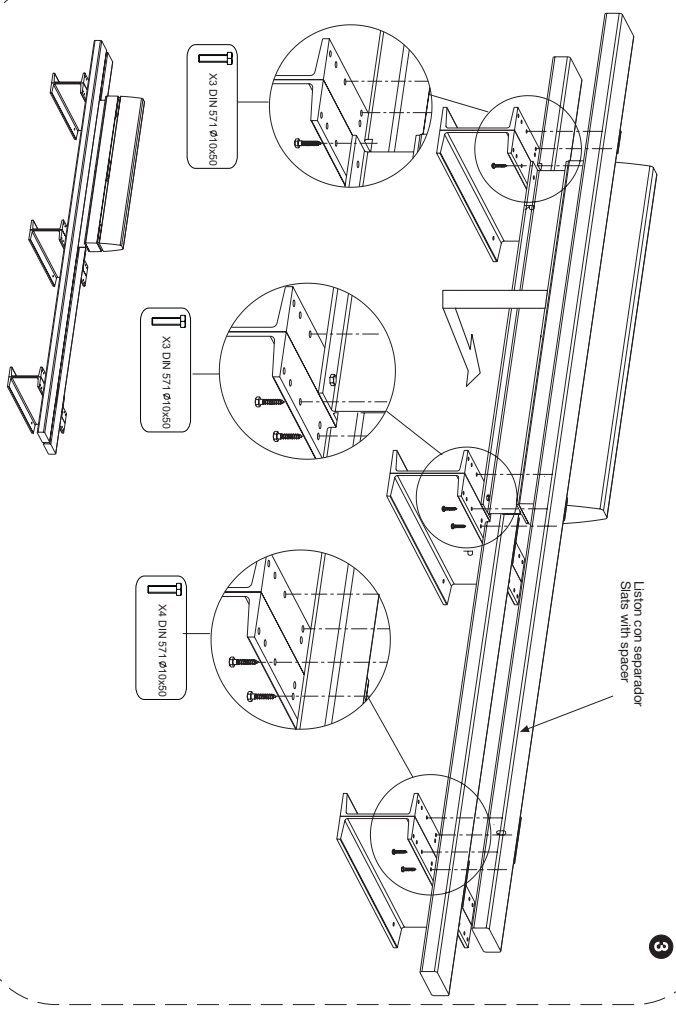

SUMINISTRO
SUPPLY LIST

x3 88Kg x 3

x1 67Kg

x1 19Kg x 5

SANTA & COLE

COMUNITARIO
(4m con respaldo)
Diana Cabeza

El fabricante no se hace responsable del uso indebido del banco
The manufacturer declines all responsibility for misuse of the bench.
10/2008

INSTRUCCIONES DE MONTAJE
ASSEMBLY INSTRUCTIONS

X2 DIN 933 M12x40
X2 DIN 985 M12

X2 DIN 933 M12x40
X2 DIN 985 M12

1

X3 DIN 571 Ø10x50

X3 DIN 571 Ø10x50

X4 DIN 571 Ø10x50

Liston con separator
Slats with spacer

3

X4 DIN 571 Ø10x50

X3 DIN 571 Ø10x50

X3 DIN 571 Ø10x50

Liston con separator
Slats with spacer

2

X4 DIN 571 Ø10x50

X4 DIN 571 Ø10x50

X4 DIN 571 Ø10x50

Liston sin separator
Slats without spacer
Liston con separator
Slats with spacer
Liston sin separator
Slats without spacer

4