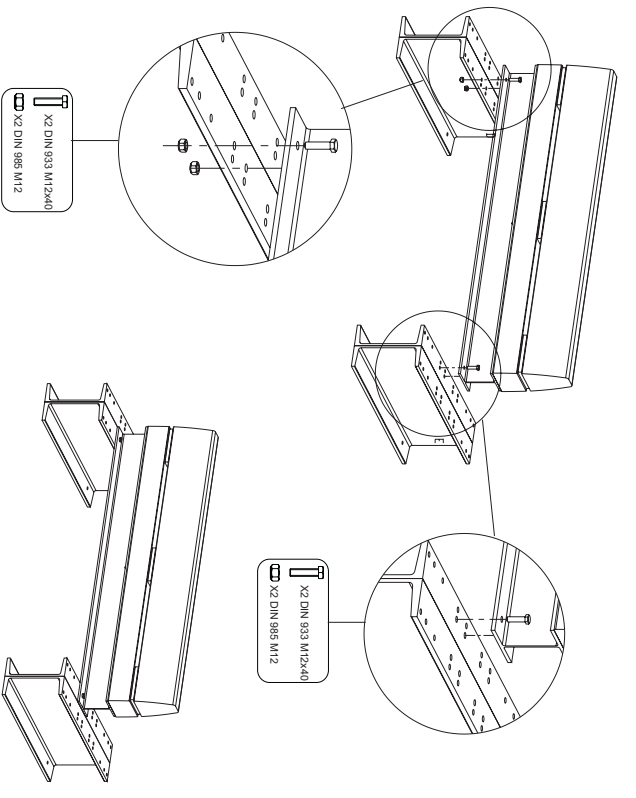

SUMINISTRO
SUPPLY LIST

x3 88Kg x 3

x1 67Kg

x1 19Kg x 5

SANTA & COLE

COMUNITARIO
(4m con respaldo)
Diana Cabeza

El fabricante no se hace responsable del uso indebido del banco
The manufacturer declines all responsibility for misuse of the bench.
10/2008

INSTRUCCIONES DE MONTAJE
ASSEMBLY INSTRUCTIONS

X2 DIN 933 M12x40
X2 DIN 985 M12

X2 DIN 933 M12x40
X2 DIN 985 M12

1

X3 DIN 571 Ø10x50

X3 DIN 571 Ø10x50

X4 DIN 571 Ø10x50

Liston con separator
Slats with spacer

3

X4 DIN 571 Ø10x50

X3 DIN 571 Ø10x50

X3 DIN 571 Ø10x50

Liston con separator
Slats with spacer

2

X4 DIN 571 Ø10x50

X4 DIN 571 Ø10x50

X4 DIN 571 Ø10x50

Liston sin separator
Slats without spacer
Liston con separator
Slats with spacer
Liston sin separator
Slats without spacer

4