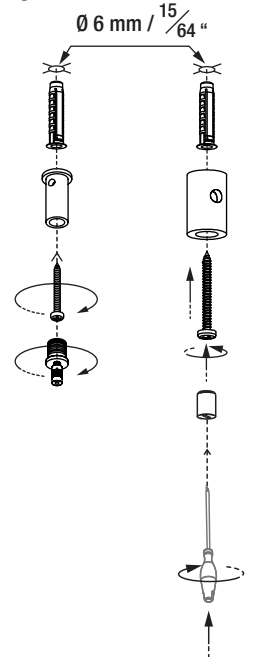

06

C

Florón Rectangular /
Rectangular Ceiling Plate /
Rosette Plafond Rectangulaire.

P1 P2 P3 P4

Power In

Azul / Blue	N
Verde / Green	⊕
Marrón / Brown	L

DIMMER 1-10V / DALI

Violeta / Purple	+
Rosa / Pink	-

07

C

P1 P2 P3 P4

07.1

08

C

P1 P2 P3 P4

Part 2

08.1

09

C

P1 P2 P3 P4

P1

P2 P3 P4