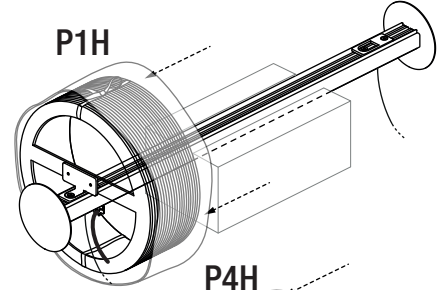

06

B

- P1 P1H
- P2 P2H P4H
- P3 P2H P3H P4H
- P4 P2H P3H P3H P4H

P1

P1H