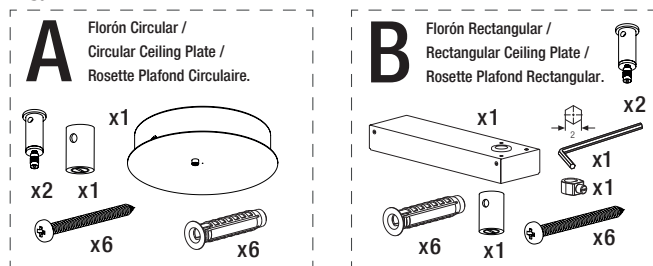

Part 1

Part 2

Part 3

Part 4

CARACTERÍSTICAS TÉCNICAS/ TECHNICAL CHARACTERISTICS/ CARACTÉRISTIQUES TECHNIQUES

Peso/ Weight/ Poids (Sin embalaje/ Unpacked/ Sans emballage): (1) 3Kg / 6.6lb (2) 4,5Kg / 9.9lb (3) 6Kg / 13.2lb (4) 7,5Kg / 16.5lb

La longitud del cable eléctrico/ The electric wire length/ Longueur du fil électrique: 5 m / 196.8"

Fuente de luz integrada (regulable)/ Built-in Light Source (dimnable)/ Source de lumière intégrée (dimmable):

Tira de / Strip of / Bande de: (1) 204 LED; (2) 368 LED; (3) 532 LED; (4) 696 LED

Potencia sistema / Power System / Puissance maximale: (1) 34 W; (2) 56W; (3) 73W; (4) 87W

Intensidad de funcionamiento / Operating current / Courant d'usage: 24 VDC

Temp. Color / Temp. Color / Temp. couleur: 2.200 K - 2.700 K

IRC / CRI / IRC: 90

Flujo luminoso / Luminous flux / Flux lumineux (lm): (1) 964 lm; (2) 1687 lm; (3) 2315 lm; (4) 3051 lm

Vida útil / Average lifetime / Durée de vie (h): 40.000 h

Tensión de entrada/ Input voltage/ Voltage d'alimentation:

USA/CANADA 120-277Vac. 50Hz / 60Hz

Normativa/ Regulations/ Règles:

UL *Dry location only* UL-1598; UL-8750; E-336377

MANTENIMIENTO

Limpiar con un paño suave. No utilizar productos amoniacales, disolventes o abrasivos. No exponer a vapores de aceite o grasas.

MAINTENANCE

Clean with a smooth cloth. Do not use ammonia products, solvents or abrasives. Do not expose to oil vapors or fats.

ENTRETIEN

TEKIÒ HORIZONTAL ANTHONY DICKENS

Lámpara de suspensión
Pendant lamp
Lampe à suspension

santacole.com

INSTRUCCIONES DE SEGURIDAD

Lámpara apta sólo para uso interior.
Asegure la resistencia del anclaje al techo según el peso de cada modelo.
No coloque la lámpara en superficies húmedas ni que presenten conductividad eléctrica.