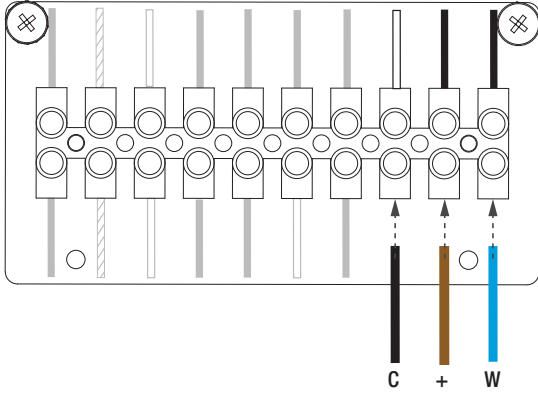

18

Florón Rectangular /
Rectangular Ceiling Plate /
Rosette Plafond Rectangulaire.

P1 P2 P3 P4

Power Out 1-10V / DALI

Azul / Blue	W
Marrón/ Brown	+
Negro/ Black	C