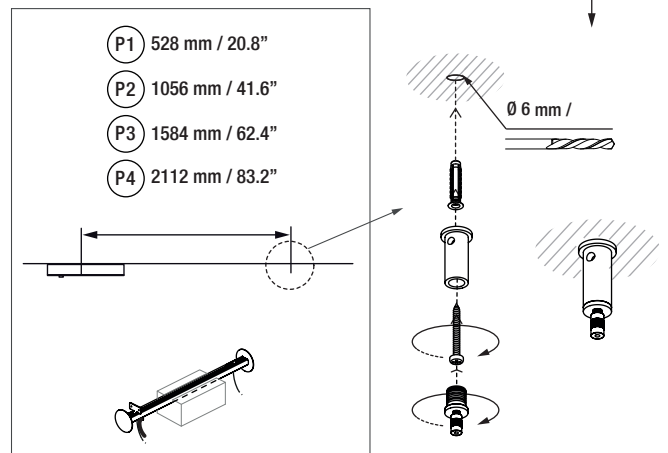

Florón Rectangular /
Rectangular Ceiling Plate /
Rosette Plafond Rectangulaire.

01

Outlet Box
(Junction Box /
Pancake Box)
No incluido/
Not included/

N'est pas inclus

N: Blanco / White / Blanc
L: Negro / Black / Noir
⊕: Verde - Amarillo / Green -
Yellow / Very - Jaune

DIMMER 1-10V / DALI :
-: Rosa / Pink / Rose
+: Violeta / Violet / Violet

B

P1 P2 P3 P4

03

B

Power In

Azul / Blue N
Verde / Green ⊕
Marrón / Brown L

DIMMER 1-10V / DALI

Violeta / Purple +
Rosa / Pink -

04

B

P1 P2 P3 P4

Part 2