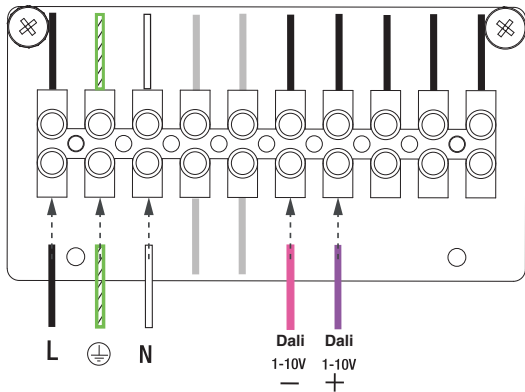

C

Florón Rectangular /
Rectangular Ceiling Plate /
Rosette Plafond Rectangulaire.

P1 P2 P3 P4

Power In

Azul / Blue	N
Verde / Green	⊕
Marrón / Brown	L

DIMMER 1-10V / DALI

Violeta / Purple	+
Rosa / Pink	-

07