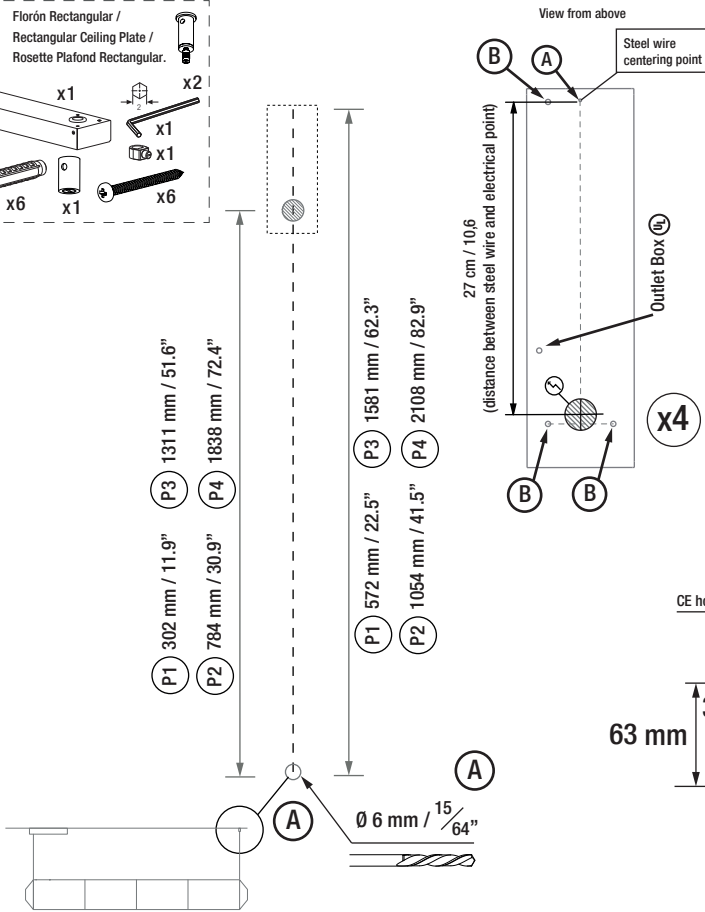

Florón Rectangular /
Rectangular Ceiling Plate /
Rosette Plafond Rectangulaire.

01