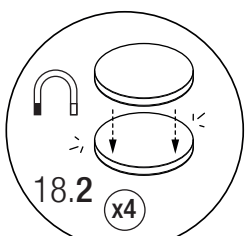

01

P1 P2 P3 P4

C

Part 1

Desplazar Florón /
Displace Canopy /
Rosette Déplacé /

- P1 528 mm / 20.8"
- P2 1056 mm / 41.6"
- P3 1584 mm / 62.4"
- P4 2112 mm / 83.2"

18

B

P2 P3 P4

18.1

- P2 x4
- P3 x8
- P4 x12

18.2

x4

18.3

02

P1 P2 P3 P4