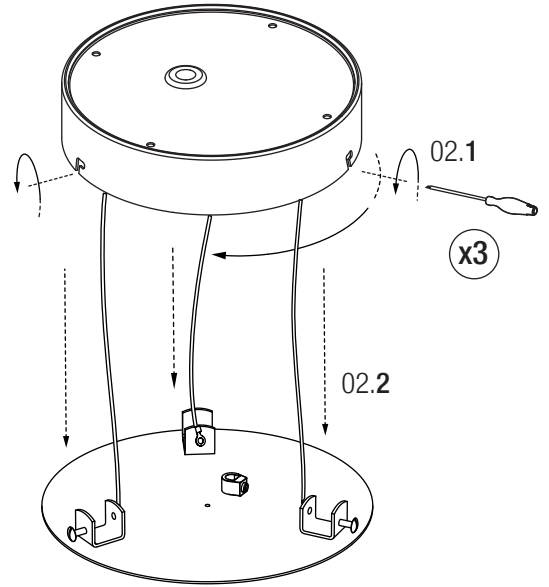

02

A

- P1
- P2
- P3
- P4

Part 1