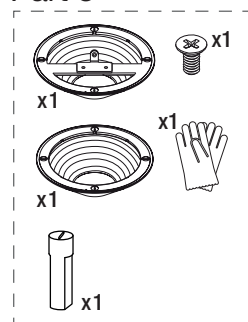

Part 1

Part 2

Part 3

Part 4

CARACTERÍSTICAS TÉCNICAS/ TECHNICAL CHARACTERISTICS/ CARACTÉRISTIQUES TECHNIQUES

Peso/ Weight/ Poids (Sin embalaje/ Unpacked/ Sans emballage): (1) 3Kg / 6.6lb (2) 4,5Kg / 9.9lb (3) 6Kg / 13.2lb (4) 7,5Kg / 16.5lb

La longitud del cable eléctrico/ The electric wire length/ Longueur du fil électrique: 5 m / 196.8"

Fuente de luz integrada (regulable)/ Built-in Light Source (dimnable)/ Source de lumière intégrée (dimmable):

Tira de / Strip of / Bande de: (1) 204 LED; (2) 368 LED; (3) 532 LED; (4) 696 LED

Potencia sistema / Power System / Puissance maximale: (1) 34 W; (2) 56W; (3) 73W; (4) 87W

Intensidad de funcionamiento / Operating current / Courant d'usage: 24 VDC

Temp. Color / Temp. Color / Temp. couleur: 2.200 K - 2.700 K

IRC / CRI / IRC: 90

Flujo luminoso / Luminous flux / Flux lumineux (lm): (1) 964 lm; (2) 1687 lm; (3) 2315 lm; (4) 3051 lm

Vida útil / Average lifetime / Durée de vie (h): 40.000 h

Tensión de entrada/ Input voltage/ Voltage d'alimentation:

USA/CANADA 120-277Vac. 50Hz / 60Hz

Normativa/ Regulations/ Règles:

UL *Dry location only* UL-1598; UL-8750; E-336377

MANTENIMIENTO

Limpiar con un paño suave. No utilizar productos amoniacales, disolventes o abrasivos. No exponer a vapores de aceite o grasas.

MAINTENANCE

Clean with a smooth cloth. Do not use ammonia products, solvents or abrasives. Do not expose to oil vapors or fats.

ENTRETIEN

TEKIÒ HORIZONTAL ANTHONY DICKENS

Lámpara de suspensión
Pendant lamp
Lampe à suspension

santacole.com

INSTRUCCIONES DE SEGURIDAD

Lámpara apta sólo para uso interior.
Asegure la resistencia del anclaje al techo según el peso de cada modelo.
No coloque la lámpara en superficies húmedas ni que presenten conductividad eléctrica.