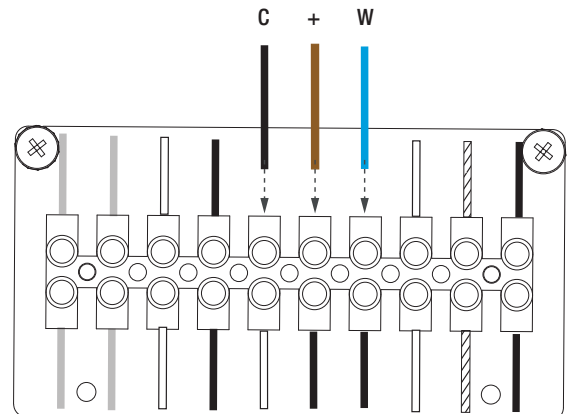

Min. 50/ Máx. 450 cm
Min. 19.7 / Max. 177.2"**15****A**

P1 P2 P3 P4

**16****A**

P1 P2 P3 P4

Power Out 1-10V / DALI

Azul / Blue	W
Marrón/ Brown	+
Negro/ Black	C

Florón Rectangular /
Rectangular Ceiling Plate /
Rosette Plafond Rectangulaire.