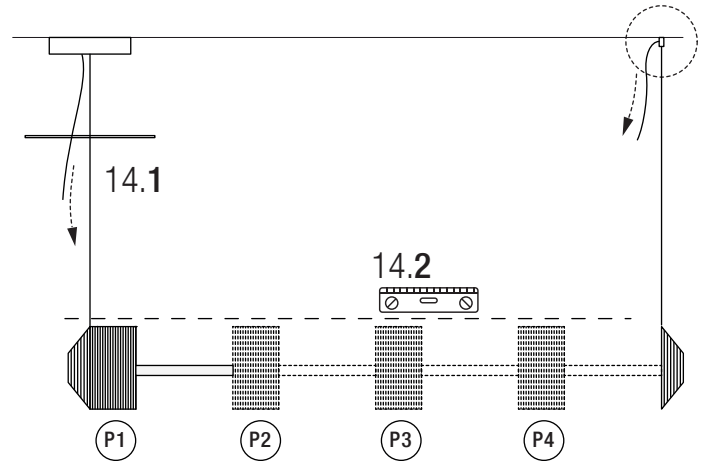

12

A

P1 P2 P3 P4

13**A**

P1 P2 P3 P4

Min. 50/ Máx. 450 cm
Min. 19.7 / Max. 177.2"**14****A**

P1 P2 P3 P4

14.3

Min. 50/ Máx. 450 cm
Min. 19.7 / Max. 177.2"**15****A**

P1 P2 P3 P4

**16****A**

P1 P2 P3 P4

Power Out 1-10V / DALI

Azul / Blue	W
Marrón/ Brown	+
Negro/ Black	C

Florón Rectangular /
Rectangular Ceiling Plate /
Rosette Plafond Rectangulaire.