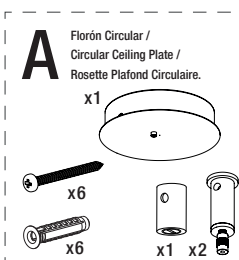

Florón Desplazado / Canopy Displaced / Rosette Déplacé.	☐	☒	☐	☒

01

P1 P2 P3 P4

C

Part 1

Desplazar Florón /
Displace Canopy /
Rosette Déplacé /