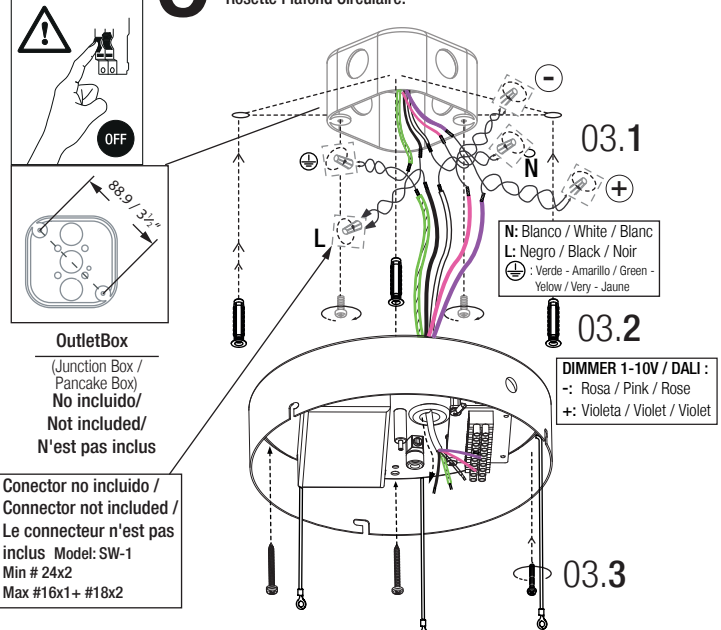

C Desplazar Florón / Displace Canopy / Rosette Déplacé /

Part 1

03

P1 P2 P3 P4

C Florón Circular / Circular Ceiling Plate / Rosette Plafond Circulaire.

04

P1 P2 P3 P4

C Florón Rectangular / Rectangular Ceiling Plate / Rosette Plafond Rectangulaire.