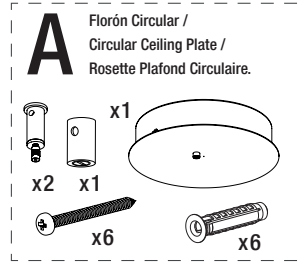

Florón Circular /
Circular Ceiling Plate /
Rosette Plafond Circulaire.

01

- P1 528 mm / 20.8"
- P2 1056 mm / 41.6"
- P3 1584 mm / 62.4"
- P4 2112 mm / 83.2"

El Equipo no puede estar conectado a la red eléctrica. /
The power supply must not be connected to the mains. /
L'équipement électrique ne peut pas être connectée au réseau.

03

- P1
- P2
- P3
- P4

02

A

- P1
- P2
- P3
- P4

Part 1

04

A