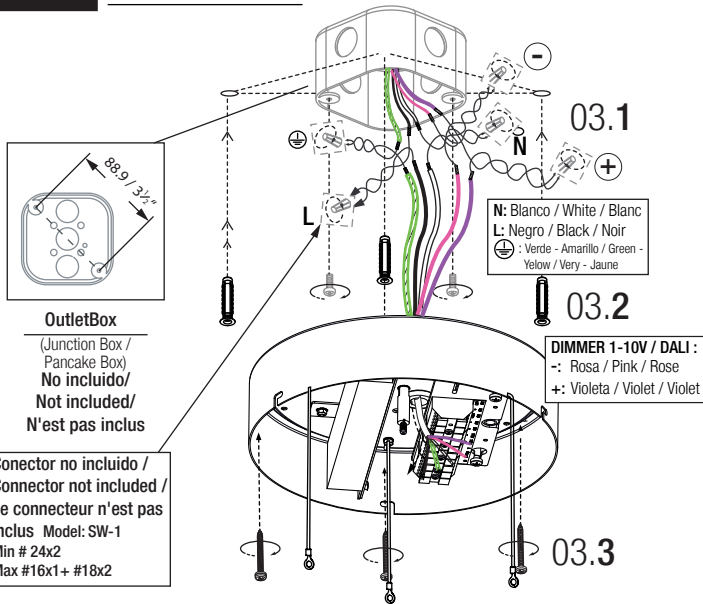

- P1 528 mm / 20.8"
- P2 1056 mm / 41.6"
- P3 1584 mm / 62.4"
- P4 2112 mm / 83.2"

El Equipo no puede estar conectado a la red eléctrica. /
The power supply must not be connected to the mains. /
L'équipement électrique ne peut pas être connectée au réseau.

03

- P1
- P2
- P3
- P4