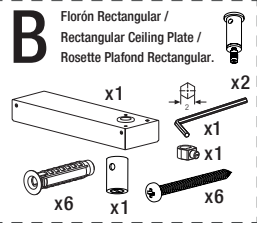

Florón Rectangular /
Rectangular Ceiling Plate /
Rosette Plafond Rectangulaire.

01

Outlet Box
(Junction Box /
Pancake Box)
No incluido/
Not included/

N'est pas inclus

N: Blanco / White / Blanc
L: Negro / Black / Noir
⊕: Verde - Amarillo / Green -
Yellow / Very - Jaune

DIMMER 1-10V / DALI :
-: Rosa / Pink / Rose
+: Violeta / Violet / Violet

B

P1 P2 P3 P4

03

B

Power In

Azul / Blue N
Verde / Green ⊕
Marrón / Brown L

DIMMER 1-10V / DALI

Violeta / Purple +
Rosa / Pink -

04

B

P1 P2 P3 P4

Part 2