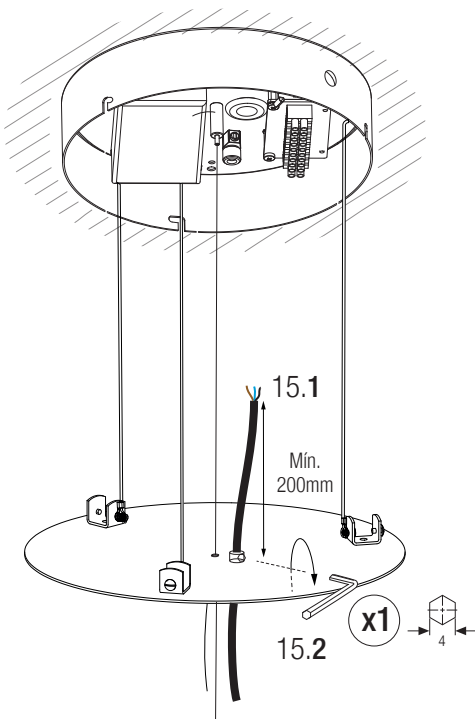

12

A

P1 P2 P3 P4

13**A**

P1 P2 P3 P4

Min. 50/ Máx. 450 cm
Min. 19.7 / Max. 177.2"**14****A**

P1 P2 P3 P4

14.3

Min. 50/ Máx. 450 cm
Min. 19.7 / Max. 177.2"**15****A**

P1 P2 P3 P4

**16****A**

P1 P2 P3 P4

Power Out 1-10V / DALI

Azul / Blue	W
Marrón/ Brown	+
Negro/ Black	C

Florón Rectangular /
Rectangular Ceiling Plate /
Rosette Plafond Rectangulaire.