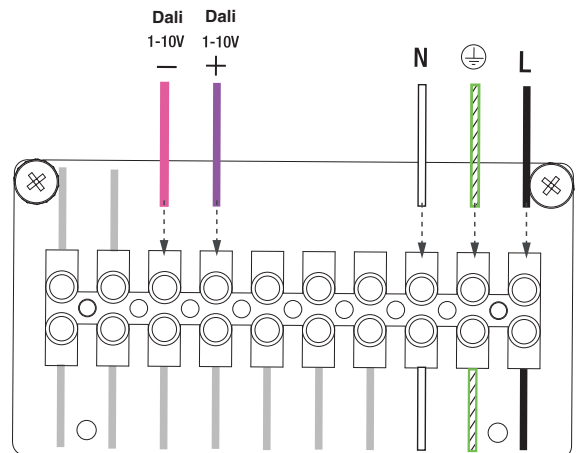

04

A

- P1
- P2
- P3
- P4

1-10V / DALI

Power In

Blanco / White	N
Verde / Green	⊕
Negro / Black	L

DIMMER 1-10V / DALI

Violeta / Purple	+
Rosa / Pink	-