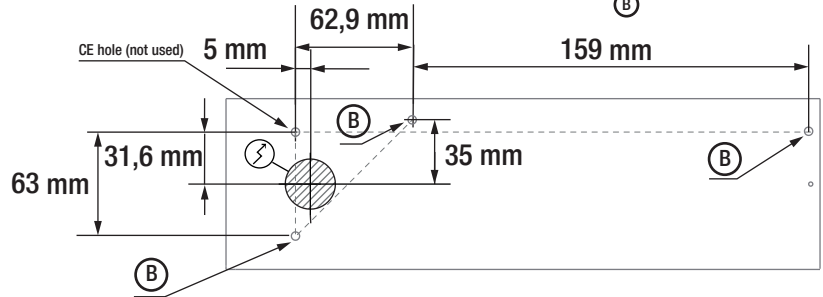

Outlet Box
(Junction Box /
Pancake Box)
No incluido/
Not included/

N'est pas inclus

N: Blanco / White / Blanc
L: Negro / Black / Noir
⊕: Verde - Amarillo / Green -
Yellow / Very - Jaune

DIMMER 1-10V / DALI :
-: Rosa / Pink / Rose
+: Violeta / Violet / Violet

B

P1 P2 P3 P4