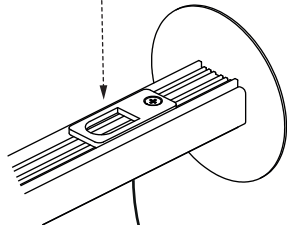

Frágil (papel)/
Fragile (paper)/
Fragile (papier)

x1

10

A

P1 P2 P3 P4