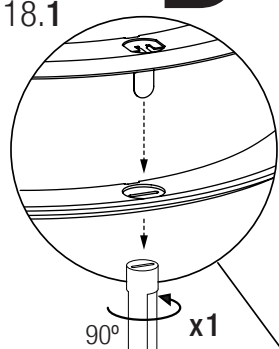

- P1 528 mm / 20.8"
- P2 1056 mm / 41.6"
- P3 1584 mm / 62.4"
- P4 2112 mm / 83.2"

18

B

P2 P3 P4

18.1

- P2 x4
- P3 x8
- P4 x12