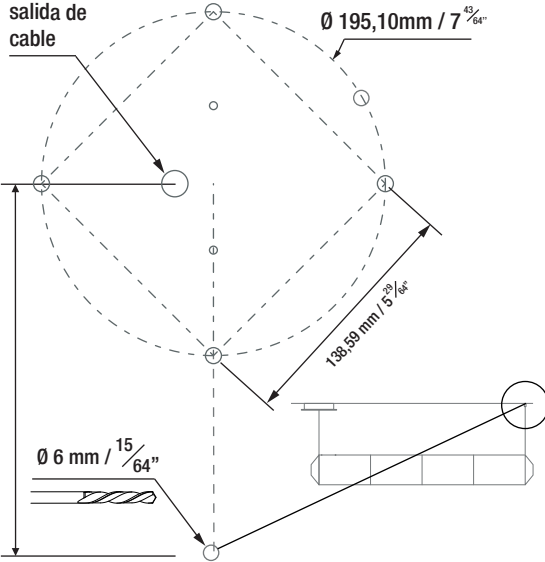

Florón Circular /
Circular Ceiling Plate /
Rosette Plafond Circulaire.

01

- P1 528 mm / 20.8"
- P2 1056 mm / 41.6"
- P3 1584 mm / 62.4"
- P4 2112 mm / 83.2"

El Equipo no puede estar conectado a la red eléctrica. /
The power supply must not be connected to the mains. /
L'équipement électrique ne peut pas être connectée au réseau.