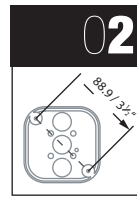

Florón Rectangular /
Rectangular Ceiling Plate /
Rosette Plafond Rectangulaire.

01

Outlet Box
(Junction Box /
Pancake Box)
No incluido/
Not included/

N'est pas inclus

N: Blanco / White / Blanc
L: Negro / Black / Noir
⊕: Verde - Amarillo / Green -
Yellow / Very - Jaune

DIMMER 1-10V / DALI :
-: Rosa / Pink / Rose
+: Violeta / Violet / Violet

B

P1 P2 P3 P4

03

B

Power In

Azul / Blue N
Verde / Green ⊕
Marrón / Brown L

DIMMER 1-10V / DALI

Violeta / Purple +
Rosa / Pink -

04

B

P1 P2 P3 P4

Part 2