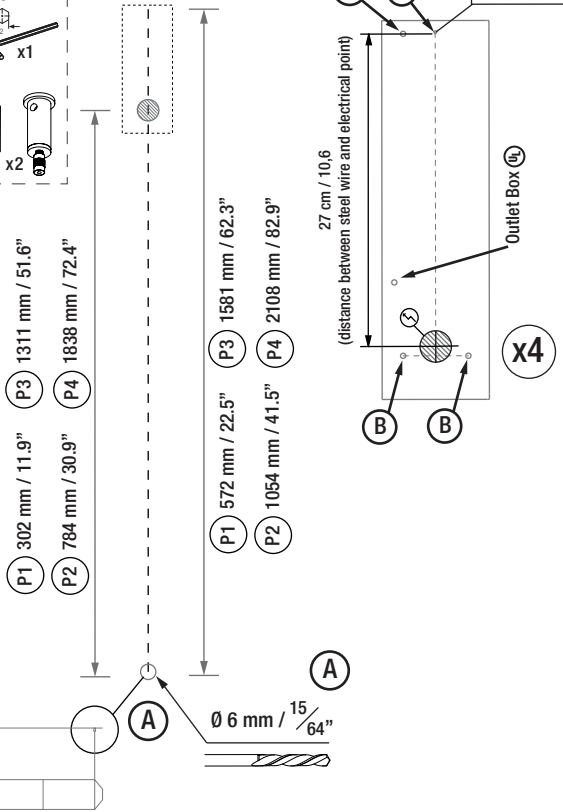

02

P1 P2 P3 P4

C Desplazar Florón / Displace Canopy / Rosette Déplacé /

Part 1