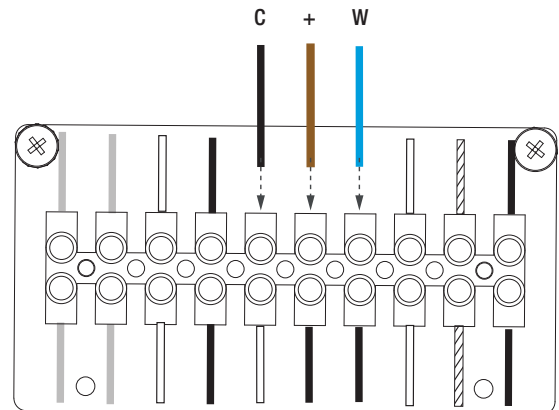

Power Out 1-10V / DALI

Azul / Blue	W
Marrón/ Brown	+
Negro/ Black	C