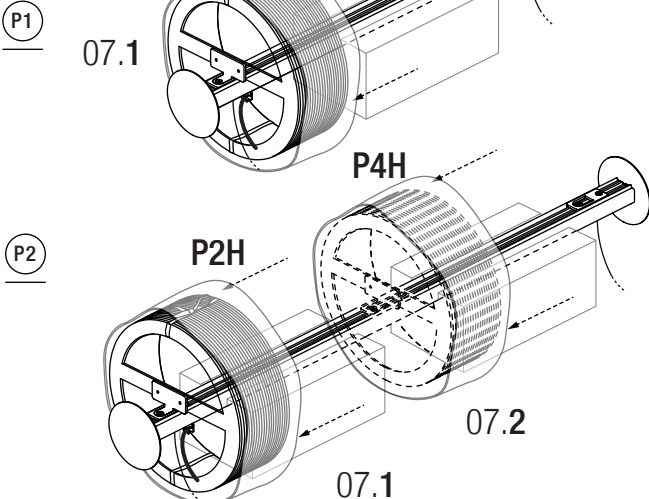

05

A

P1 P2 P3 P4

Part 2

06

A

P1 P2 P3 P4

07

A

08

A

P1 P2 P3 P4

Nota / Note / Remarque:
Mantener las pantallas protegidas con la bolsa original /
Keep lampshade safely with original protection bag /
Manipuler l'abat-jour avec le sac de protection d'origine.