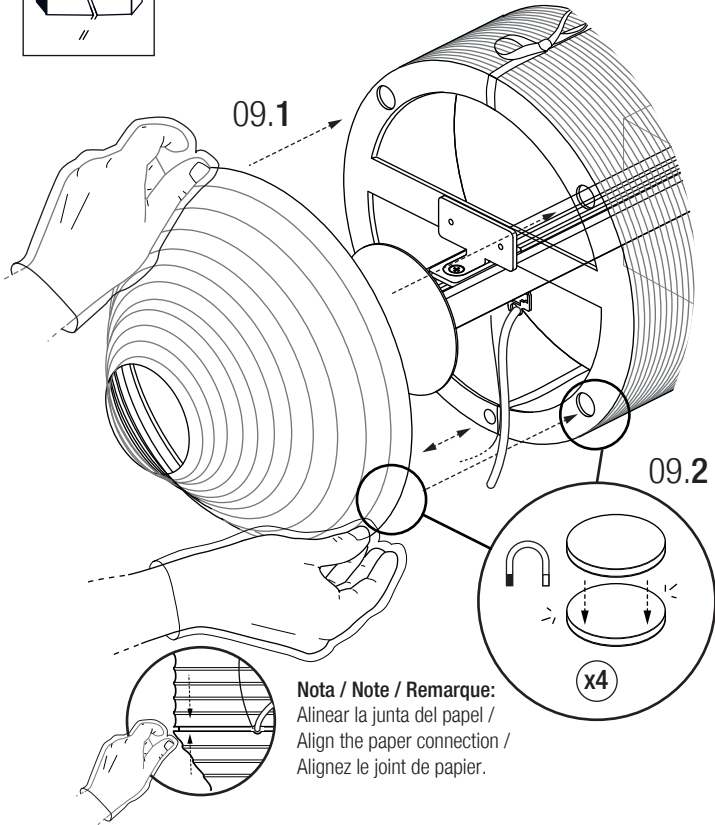

09

B

P1 P2 P3 P4