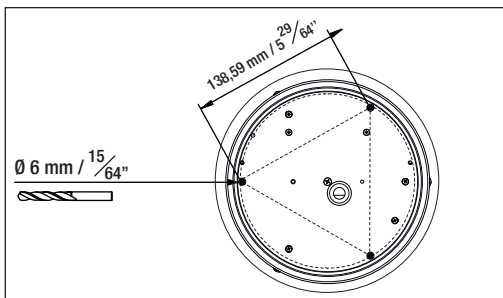

- P1 528 mm / 20.8"
- P2 1056 mm / 41.6"
- P3 1584 mm / 62.4"
- P4 2112 mm / 83.2"

El Equipo no puede estar conectado a la red eléctrica. /
The power supply must not be connected to the mains. /
L'équipement électrique ne peut pas être connectée au réseau.

03

- P1
- P2
- P3
- P4