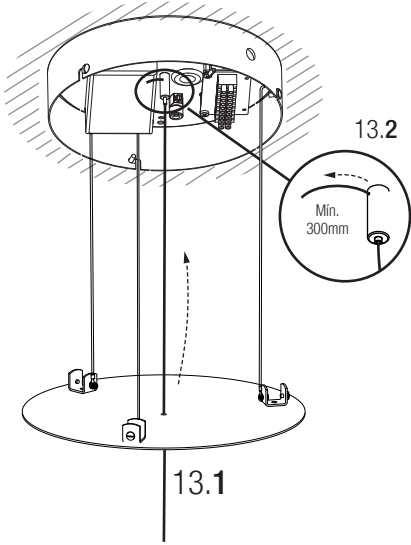

12

A

P1 P2 P3 P4

13**A**

P1 P2 P3 P4

Min. 50/ Máx. 450 cm
Min. 19.7 / Max. 177.2"**14****A**

P1 P2 P3 P4

14.3

Min. 50/ Máx. 450 cm
Min. 19.7 / Max. 177.2"**15****A**

P1 P2 P3 P4

**16****A**

P1 P2 P3 P4

Power Out 1-10V / DALI

Azul / Blue	W
Marrón/ Brown	+
Negro/ Black	C

Florón Rectangular /
Rectangular Ceiling Plate /
Rosette Plafond Rectangulaire.