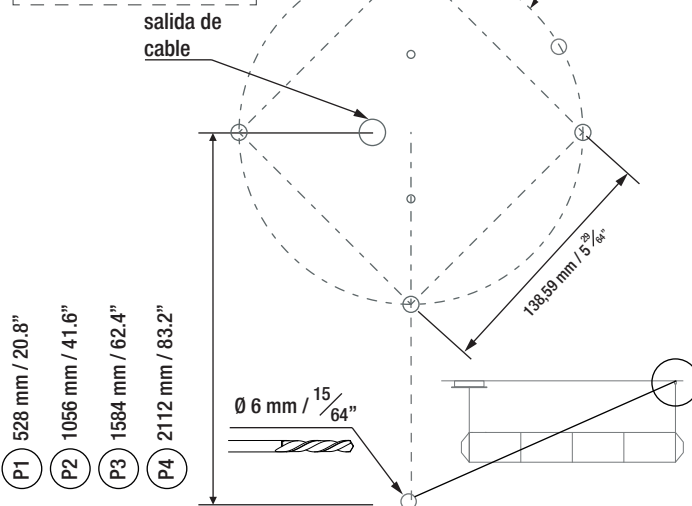

01

P1 P2 P3 P4

C

Part 1

Desplazar Florón /
Displace Canopy /
Rosette Déplacé /

- P1 528 mm / 20.8"
- P2 1056 mm / 41.6"
- P3 1584 mm / 62.4"
- P4 2112 mm / 83.2"

18

B