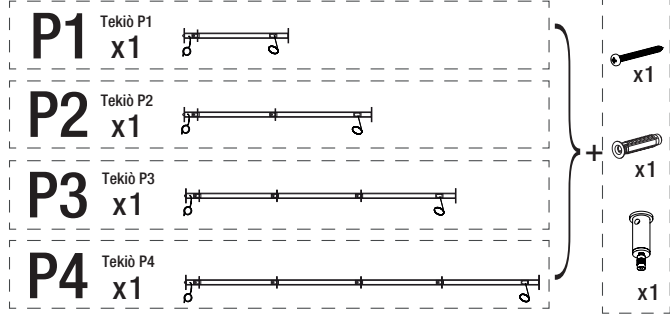

05

A

P1 P2 P3 P4

Part 2