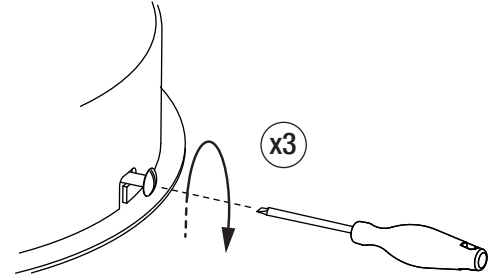

19.1

Florón Circular /
Circular Ceiling Plate /
Rosette Plafond Circulaire.