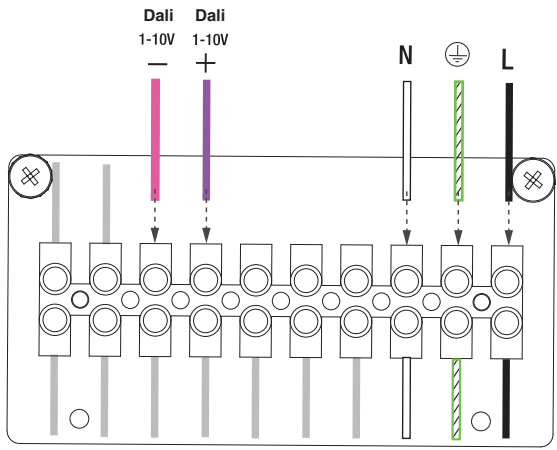

C Florón Circular / Circular Ceiling Plate / Rosette Plafond Circulaire.

1-10V / DALI

Blanco / White	N
Verde / Green	⊕
Negro / Black	L
DIMMER 1-10V / DALI	
Violeta / Purple	+
Rosa / Pink	-