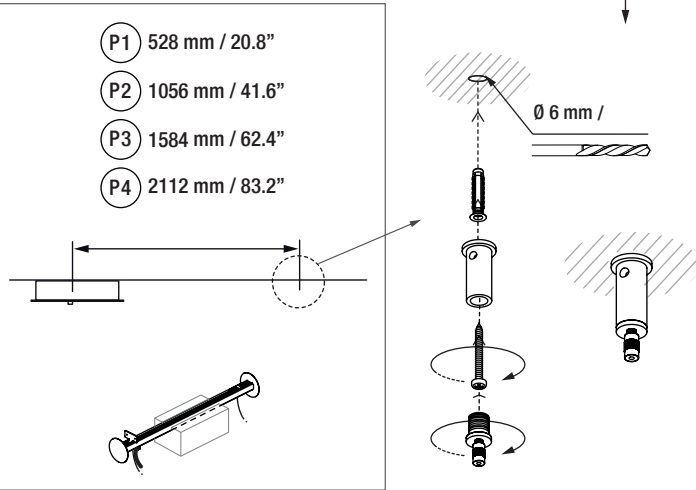

05

A

P1 P2 P3 P4

Part 2