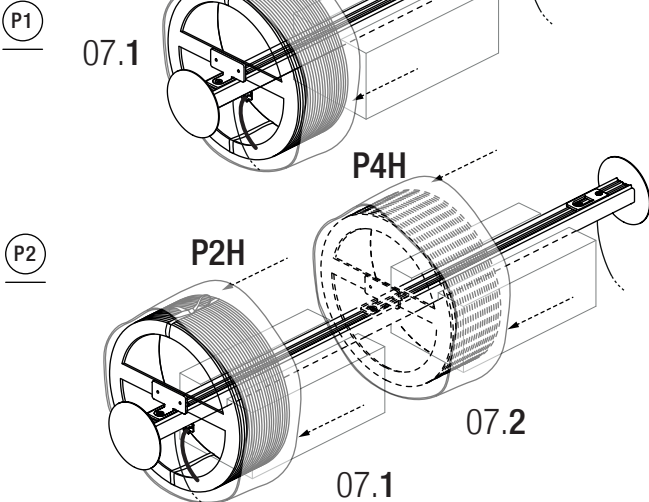

05

A

P1 P2 P3 P4

Part 2

06

A

P1 P2 P3 P4

07

A

08

A

P1 P2 P3 P4

Nota / Note / Remarque:
Mantener las pantallas protegidas con la bolsa original /
Keep lampshade safely with original protection bag /
Manipuler l'abat-jour avec le sac de protection d'origine.