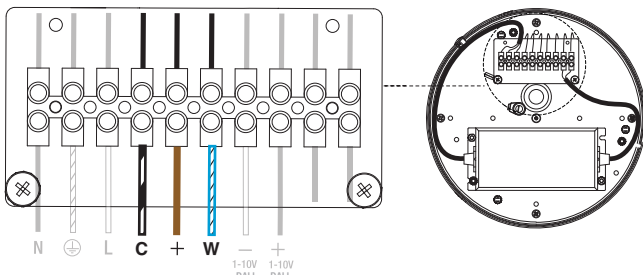

P1 P2 P3 P4

16

C Florón Circular /
Circular Ceiling Plate /
Rosette Plafond Circulaire.

P1 P2 P3 P4

Power Out

Azul / Blue W
Marrón/ Brown +
Negro/ Black C

Power Out CASAMBI

Azul / Blue W
Marrón/ Brown +
Negro/ Black C