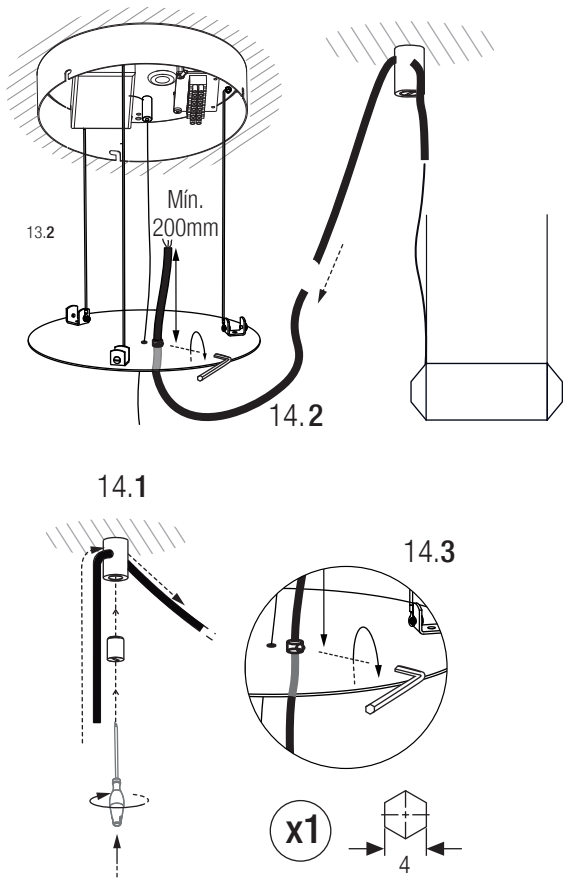

Min. 50/ Máx. 450 cm
Min. 19.7 / Max. 177.2"

14

C Florón Circular /
Circular Ceiling Plate /
Rosette Plafond Circulaire.

P1 P2 P3 P4

15

C Florón Rectangular /
Rectangular Ceiling Plate /
Rosette Plafond Rectangulaire.