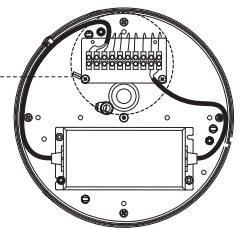

04

A

- P1
- P2
- P3
- P4

Power In

Azul / Blue N
Verde / Green ⊕
Marrón / Brown L

DIMMER 1-10V / DALI

Violeta / Purple +
Gris / Grey -