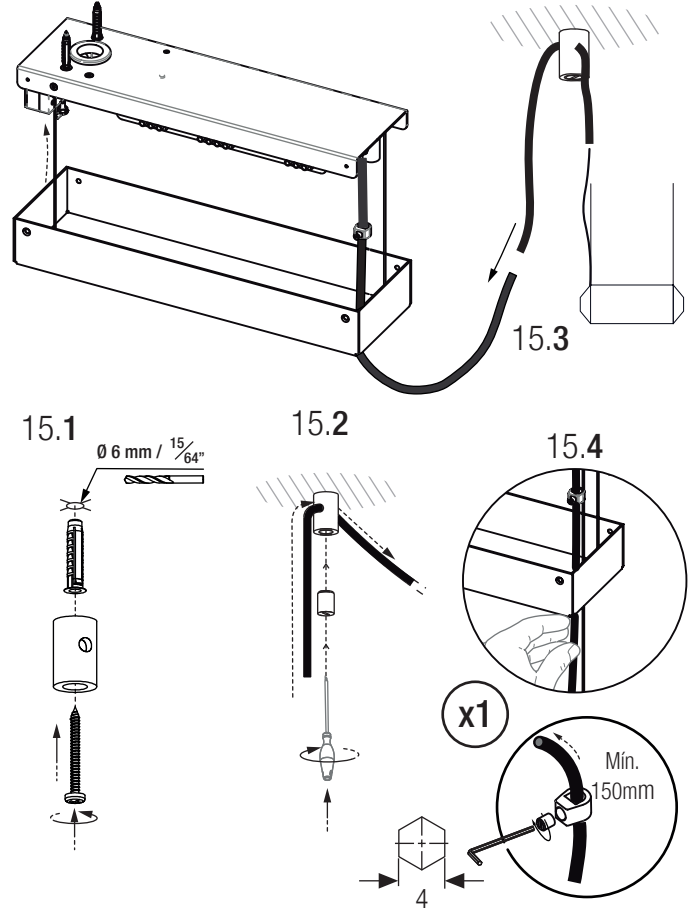

C Florón Rectangular /
Rectangular Ceiling Plate /
Rosette Plafond Rectangulaire.

P1 P2 P3 P4