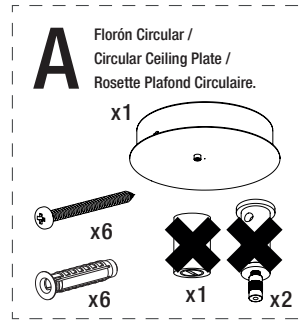

Le fabricant n'est pas responsable de la mauvaise utilisation du produit.

Florón Circular /
Circular Ceiling Plate /
Rosette Plafond Circulaire.

01

- P1 528 mm / 20.8"
- P2 1056 mm / 41.6"
- P3 1584 mm / 62.4"
- P4 2112 mm / 83.2"

02

A

- P1
- P2
- P3
- P4

Part 1

03

- P1
- P2
- P3
- P4

El Equipo no puede estar conectado a la red eléctrica. /
The power supply must not be connected to the mains. /
L'équipement électrique ne peut pas être connectée au réseau.