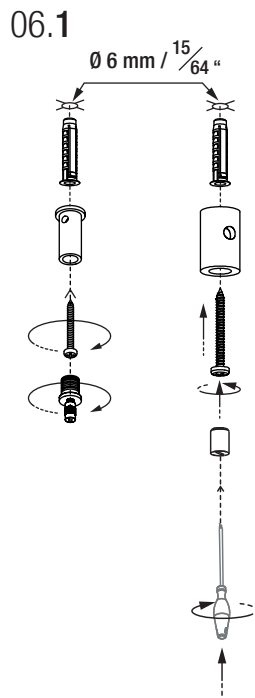

P1

P2 P3 P4

**18****B**

P1

18.1

18.2

x4

P1

DIMMER 1-10V / DALI

Violeta / Purple	+
Gris / Grey	-

Power In CASAMBI

Azul / Blue	N
Verde / Green	⊕
Marrón / Brown	L

06 C P1 P2 P3 P4

07 C P1 P2 P3 P4

Part 2

07.1