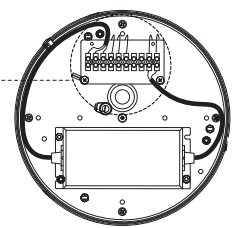

Power In CASAMBI

Azul / Blue N
Verde / Green ⊕
Marrón / Brown L