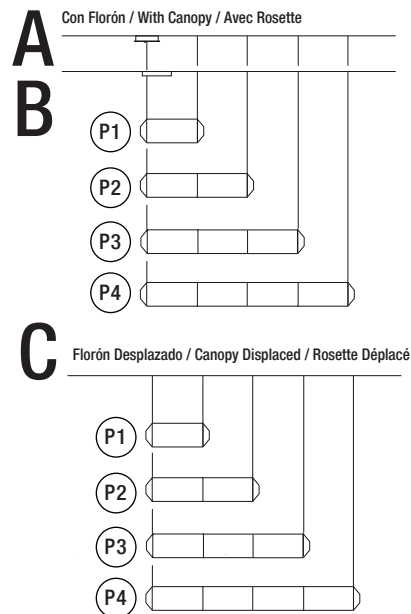

TEKIÒ HORIZONTAL ANTHONY DICKENS

Lámpara de suspensión
Pendant lamp
Lampe à suspension

santacole.com

INSTRUCCIONES DE SEGURIDAD

Lámpara apta sólo para uso interior. Temperatura ambiente 25°C

Asegure la resistencia del anclaje al techo según el peso de cada modelo. No coloque la lámpara en superficies húmedas ni que presenten conductividad eléctrica.

Las conexiones eléctricas deben realizarse por personal especializado. Utilice siempre esta fuente de luz.

No incorpore elementos adicionales a los suministrados con la lámpara.

Una vez montada y conectada a la red eléctrica, no la cubra.

Si el cable o cordón eléctrico está dañado, debe sustituirse exclusivamente por el fabricante, su servicio técnico o una persona de cualificación equivalente con objeto de evitar cualquier riesgo.

El fabricante no se hace responsable del uso indebido del producto.

SAFETY INSTRUCTIONS

Lamp suitable only for indoor use. Interior temperature 25°C

Test the strength of the anchor point to the ceiling taking into account the weight of each model.

Do not place the light source on damp surfaces or those with electric conductivity. The electric connections must be carried out by specialized personnel.

Always use this light source.

Do not incorporate additional elements those supplied with the lamp.

Do not cover once assembled and connected to the mains.

If this electric wire or cord is damaged, it should be replaced exclusively by the manufacturer, its technical service or someone with an equivalent qualification in order to avoid any risk.

The manufacturer is not responsible for improper use of the product.

CONSIGNES DE SECURITE

Lampe appropriée pour une utilisation en intérieur uniquement. Température ambiante 25°C

Tester la robustesse d'ancrage au plafond, tenant compte du poids de chaque modèle.

Ne placez pas la lampe sur des surfaces mouillées ou qui présentent une conductivité électrique.

Les connexions électriques doivent être effectuées par du personnel qualifié.

Utiliser toujours cette source lumineuse.

Ne pas ajouter des éléments supplémentaires à ceux fournis avec la lampe.

Une fois installée et branchée sur le secteur, ne pas couvrir.

Si le câble ou le cordon est endommagé, il doit être remplacé exclusivement par le fabricant, son agent technique ou toute autre personne qualifiée afin d'éviter tout risque.

Le fabricant n'est pas responsable de la mauvaise utilisation du produit.