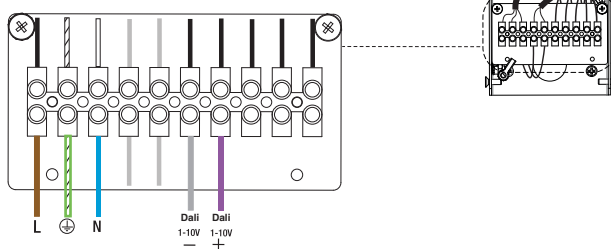

DIMMER 1-10V / DALI

Violeta / Purple	+
Gris / Grey	-