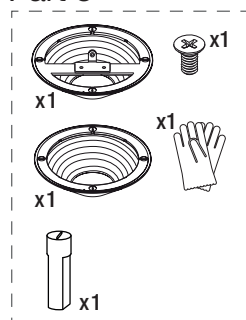

Part 1

Part 2

Part 3

Part 4

CARACTERÍSTICAS TÉCNICAS/ TECHNICAL CHARACTERISTICS/ CARACTÉRISTIQUES TECHNIQUES

Peso/ Weight/ Poids (Sin embalaje/ Unpacked/ Sans emballage): (1) 3Kg / 6.6lb (2) 4,5Kg / 9.9lb (3) 6Kg / 13.2lb (4) 7,5Kg / 16.5lb

La longitud del cable eléctrico/ The electric wire length/ Longueur du fil électrique: 5 m / 196.8"

Fuente de luz integrada (regulable)/ Built-in Light Source (dimnable)/ Source de lumière intégrée (dimmable):

Tira de / Strip of / Bande de: (1) 204 LED; (2) 368 LED; (3) 532 LED; (4) 696 LED

Potencia sistema / Power System / Puissance maximale: (1) 43 W; (2) 73W; (3) 100W; (4) 120W

Intensidad de funcionamiento / Operating current / Courant d'usage: 24 VDC

Temp. Color / Temp. Color / Temp. couleur: 2.200 K - 2.700 K

IRC / CRI / IRC: 90

Flujo luminoso / Luminous flux / Flux lumineux (lm):

(1) 1251 lm; (2) 2190 lm; (3) 3128 lm; (4) 4067 lm

Vida útil / Average lifetime / Durée de vie (h): 40.000 h

Tensión de entrada/ Input voltage/ Voltage d'alimentation:

(Según destino/ According to destination/ Selon la destination)

220-240Vac. 50Hz / 60Hz

Normativa/ Regulations/ Règles:

CE IP 20 UNE-EN 60598; UNE-EN 55015; UNE-EN 60529;

MANTENIMIENTO

Limpiar con un paño suave. No utilizar productos amoniacales, disolventes o abrasivos. No exponer a vapores de aceite o grasas.

De acuerdo con la legislación vigente, la garantía de este producto es de tres años a partir de la fecha de suministro. La información técnica facilitada por Santa & Cole en cuanto a dimensiones, materiales y características, puede ser modificada sin previo aviso. Asimismo es necesario conservar las instrucciones de montaje para su futuro mantenimiento.

MAINTENANCE