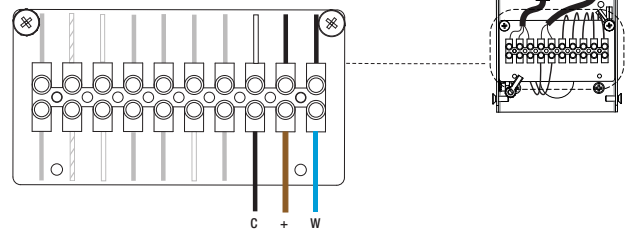

Power Out

Azul / Blue W
Marrón/ Brown +
Negro/ Black C