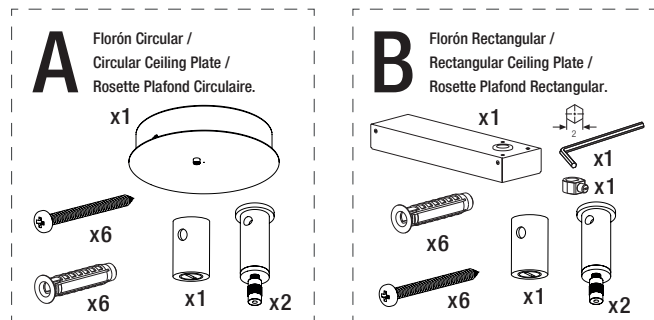

Part 1

Part 2

Part 3

Part 4

CARACTERÍSTICAS TÉCNICAS/ TECHNICAL CHARACTERISTICS/ CARACTÉRISTIQUES TECHNIQUES

Peso/ Weight/ Poids (Sin embalaje/ Unpacked/ Sans emballage): (1) 3Kg / 6.6lb (2) 4,5Kg / 9.9lb (3) 6Kg / 13.2lb (4) 7,5Kg / 16.5lb

La longitud del cable eléctrico/ The electric wire length/ Longueur du fil électrique: 5 m / 196.8"

Fuente de luz integrada (regulable)/ Built-in Light Source (dimnable)/ Source de lumière intégrée (dimmable):

Tira de / Strip of / Bande de: (1) 204 LED; (2) 368 LED; (3) 532 LED; (4) 696 LED

Potencia sistema / Power System / Puissance maximale: (1) 43 W; (2) 73W; (3) 100W; (4) 120W

Intensidad de funcionamiento / Operating current / Courant d'usage: 24 VDC

Temp. Color / Temp. Color / Temp. couleur: 2.200 K - 2.700 K

IRC / CRI / IRC: 90

Flujo luminoso / Luminous flux / Flux lumineux (lm):

(1) 1251 lm; (2) 2190 lm; (3) 3128 lm; (4) 4067 lm

Vida útil / Average lifetime / Durée de vie (h): 40.000 h

Tensión de entrada/ Input voltage/ Voltage d'alimentation:

(Según destino/ According to destination/ Selon la destination)

220-240Vac. 50Hz / 60Hz

Normativa/ Regulations/ Règles:

CE IP 20 UNE-EN 60598; UNE-EN 55015; UNE-EN 60529;

MANTENIMIENTO

Limpiar con un paño suave. No utilizar productos amoniacales, disolventes o abrasivos. No exponer a vapores de aceite o grasas.

De acuerdo con la legislación vigente, la garantía de este producto es de tres años a partir de la fecha de suministro. La información técnica facilitada por Santa & Cole en cuanto a dimensiones, materiales y características, puede ser modificada sin previo aviso. Asimismo es necesario conservar las instrucciones de montaje para su futuro mantenimiento.

MAINTENANCE