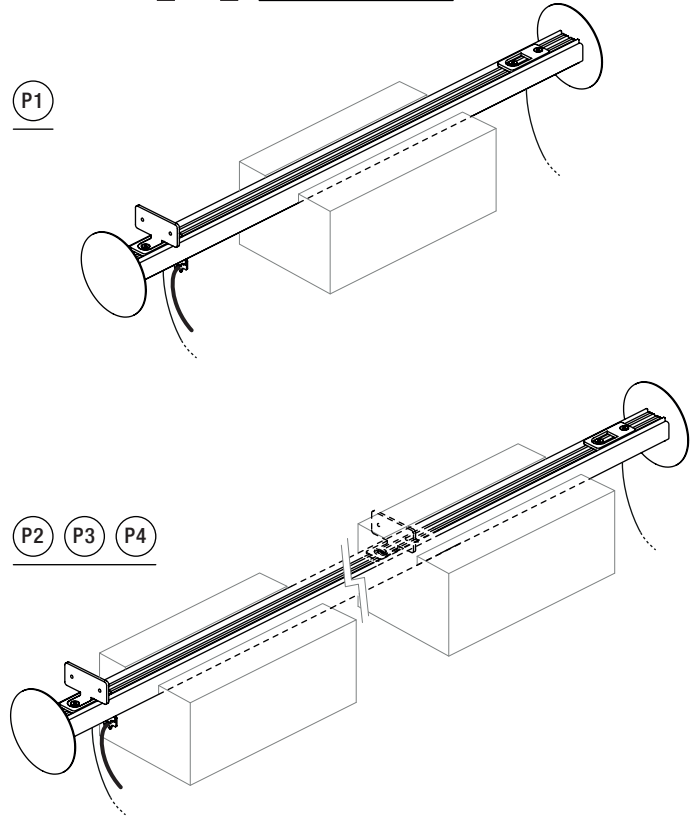

06

A

P1 P2 P3 P4