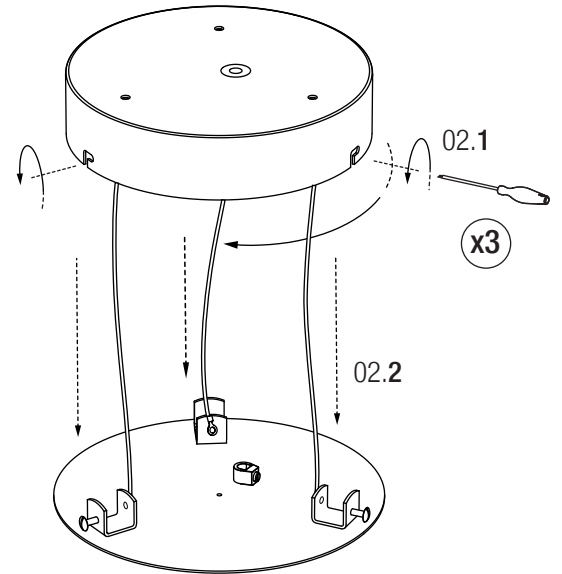

- P1 528 mm / 20.8"
- P2 1056 mm / 41.6"
- P3 1584 mm / 62.4"
- P4 2112 mm / 83.2"

02

A

- P1
- P2
- P3
- P4

Part 1