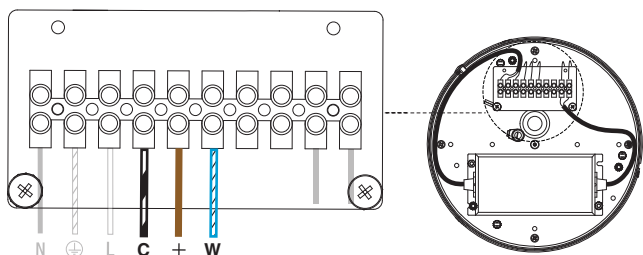

P1 P2 P3 P4

16

C Florón Circular /
Circular Ceiling Plate /
Rosette Plafond Circulaire.

P1 P2 P3 P4

Power Out

Azul / Blue W
Marrón/ Brown +
Negro/ Black C

Power Out CASAMBI

Azul / Blue W
Marrón/ Brown +
Negro/ Black C