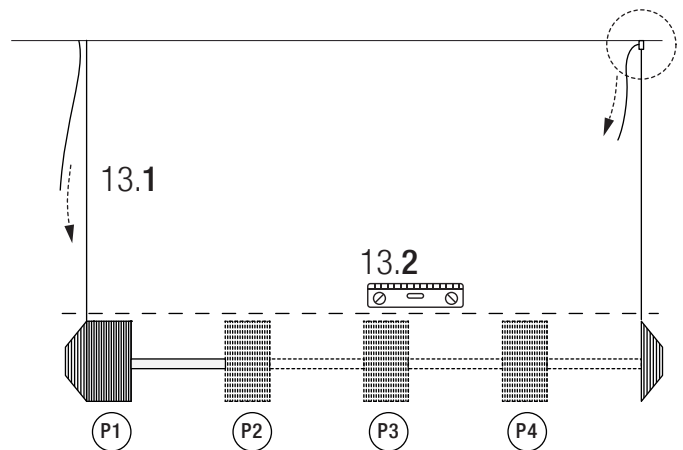

12

C

P1 P2 P3 P4

P1

P2 P3 P4

13

C

P1 P2 P3 P4

Min. 50/ Máx. 450 cm
Min. 19.7 / Max. 177.2"

14

C Florón Circular /
Circular Ceiling Plate /
Rosette Plafond Circulaire.

P1 P2 P3 P4

15

C Florón Rectangular /
Rectangular Ceiling Plate /
Rosette Plafond Rectangulaire.