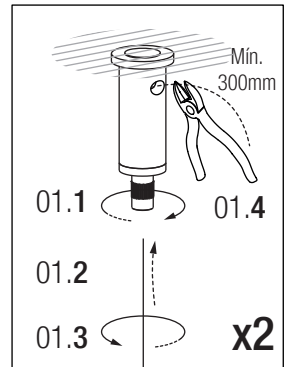

Min. 50/ Máx. 450 cm
Min. 19.7 / Max. 177.2"

14

C Florón Circular /
Circular Ceiling Plate /
Rosette Plafond Circulaire.

P1 P2 P3 P4

15

C Florón Rectangular /
Rectangular Ceiling Plate /
Rosette Plafond Rectangulaire.