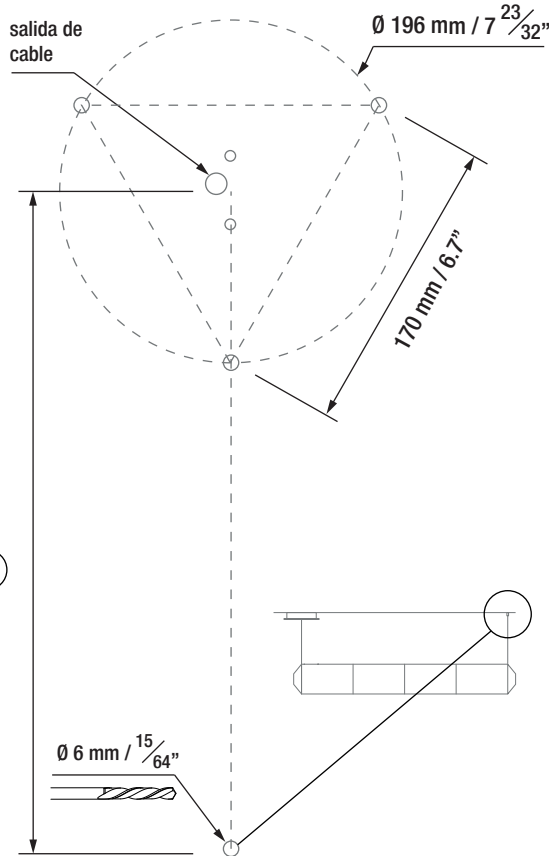

Le fabricant n'est pas responsable de la mauvaise utilisation du produit.

Florón Circular /
Circular Ceiling Plate /
Rosette Plafond Circulaire.

01

- P1 528 mm / 20.8"
- P2 1056 mm / 41.6"
- P3 1584 mm / 62.4"
- P4 2112 mm / 83.2"