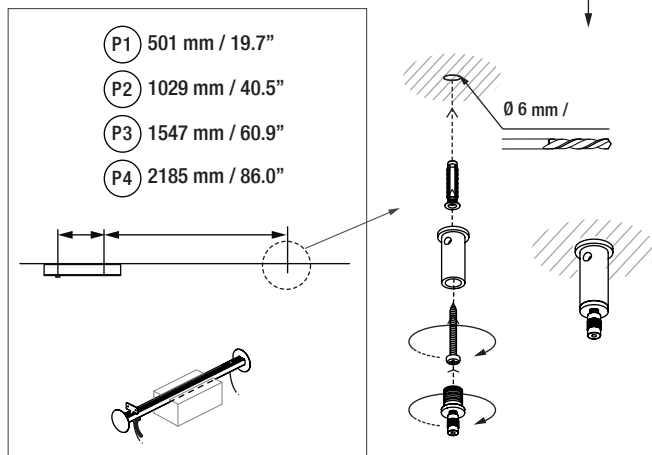

Florón Rectangular /
Rectangular Ceiling Plate /
Rosette Plafond Rectangulaire.

01

B

P1 P2 P3 P4

03

B

P1 P2 P3 P4

Power In

Azul / Blue N
Verde / Green ⊕
Marrón / Brown L

DIMMER 1-10V / DALI

Violeta / Purple +
Gris / Grey -

Power In CASAMBI

Azul / Blue N
Verde / Green ⊕
Marrón / Brown L

04

B

P1 P2 P3 P4

Part 2