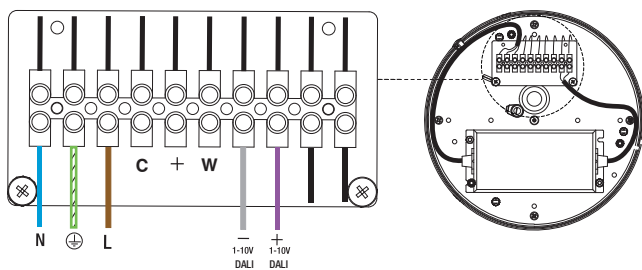

04

C

Florón Circular /
Circular Ceiling Plate /
Rosette Plafond Circulaire.

P1 P2 P3 P4

Power In

Azul / Blue	N
Verde / Green	⊕
Marrón / Brown	L

DIMMER 1-10V / DALI

Violeta / Purple	+
Gris / Grey	-