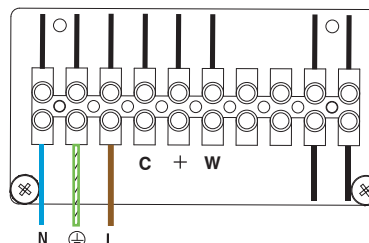

Power In CASAMBI

Azul / Blue N
Verde / Green ⊕
Marrón / Brown L