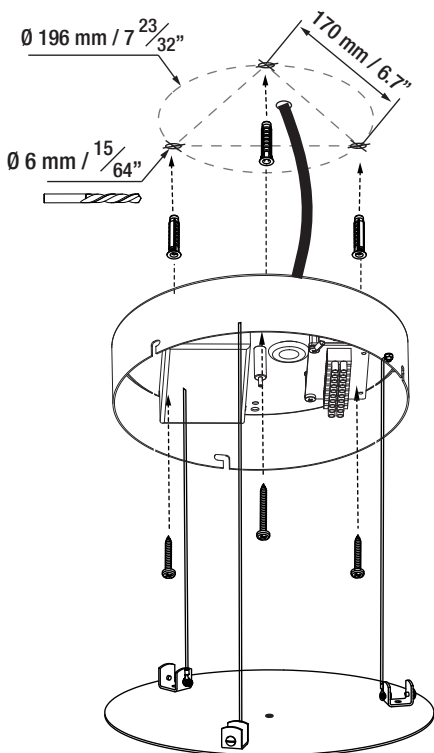

Le fabricant n'est pas responsable de la mauvaise utilisation du produit.

Florón Circular /
Circular Ceiling Plate /
Rosette Plafond Circulaire.

01

- P1 528 mm / 20.8"
- P2 1056 mm / 41.6"
- P3 1584 mm / 62.4"
- P4 2112 mm / 83.2"

02

A

- P1
- P2
- P3
- P4

Part 1

03

- P1
- P2
- P3
- P4

El Equipo no puede estar conectado a la red eléctrica. /
The power supply must not be connected to the mains. /
L'équipement électrique ne peut pas être connectée au réseau.