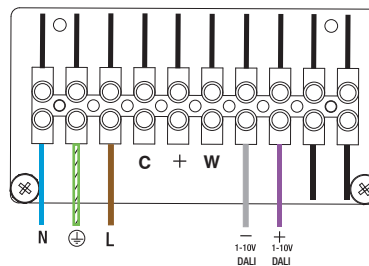

04

A

- P1
- P2
- P3
- P4

Power In

Azul / Blue N
Verde / Green ⊕
Marrón / Brown L

DIMMER 1-10V / DALI

Violeta / Purple +
Gris / Grey -