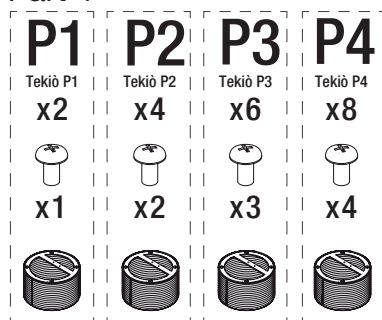

Part 4

CARACTERÍSTICAS TÉCNICAS/ TECHNICAL CHARACTERISTICS/ CARACTÉRISTIQUES TECHNIQUES

Peso/ Weight/ Poids (Sin embalaje/ Unpacked/ Sans emballage): (1) 3Kg / 6.6lb (2) 4,5Kg / 9.9lb (3) 6Kg / 13.2lb (4) 7,5Kg / 16.5lb

La longitud del cable eléctrico/ The electric wire length/ Longueur du fil électrique: 5 m / 196.8"

Fuente de luz integrada (regulable)/ Built-in Light Source (dimnable)/ Source de lumière intégrée (dimmable):

Tira de / Strip of / Bande de: (1) 204 LED; (2) 368 LED; (3) 532 LED; (4) 696 LED

Potencia sistema / Power System / Puissance maximale: (1) 43 W; (2) 73W; (3) 100W; (4) 120W

Intensidad de funcionamiento / Operating current / Courant d'usage: 24 VDC

Temp. Color / Temp. Color / Temp. couleur: 2.200 K - 2.700 K

IRC / CRI / IRC: 90

Flujo luminoso / Luminous flux / Flux lumineux (lm):

(1) 1251 lm; (2) 2190 lm; (3) 3128 lm; (4) 4067 lm

Vida útil / Average lifetime / Durée de vie (h): 40.000 h

Tensión de entrada/ Input voltage/ Voltage d'alimentation:

(Según destino/ According to destination/ Selon la destination)

220-240Vac. 50Hz / 60Hz

Normativa/ Regulations/ Règles:

CE IP 20 UNE-EN 60598; UNE-EN 55015; UNE-EN 60529;

MANTENIMIENTO

Limpiar con un paño suave. No utilizar productos amoniacales, disolventes o abrasivos. No exponer a vapores de aceite o grasas.

De acuerdo con la legislación vigente, la garantía de este producto es de tres años a partir de la fecha de suministro. La información técnica facilitada por Santa & Cole en cuanto a dimensiones, materiales y características, puede ser modificada sin previo aviso. Asimismo es necesario conservar las instrucciones de montaje para su futuro mantenimiento.

MAINTENANCE

Clean with a smooth cloth. Do not use ammonia products, solvents or abrasives. Do not expose to oil vapors or fats.

ENTRETIEN

Nettoyer avec un chiffon doux. Ne pas utiliser d'ammoniaque, de solvants, d'abrasifs. Ne pas exposer aux vapeurs d'huile ou aux graisses.

Selon la législation actuelle, la garantie de ce produit est de trois ans à compter de la date de livraison. Les informations techniques fournies par Santa & Cole sur les dimensions, les matériaux et les caractéristiques peuvent être modifiées sans préavis. Il est également nécessaire de conserver les instructions de montage pour l'entretien futur.