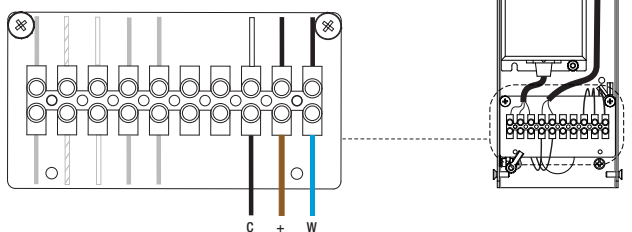

17

C Florón Rectangular /
Rectangular Ceiling Plate /
Rosette Plafond Rectangulaire.

P1 P2 P3 P4

Power Out

Azul / Blue W
Marrón/ Brown +
Negro/ Black C

Power Out CASAMBI

Azul / Blue W
Marrón/ Brown +
Negro/ Black C