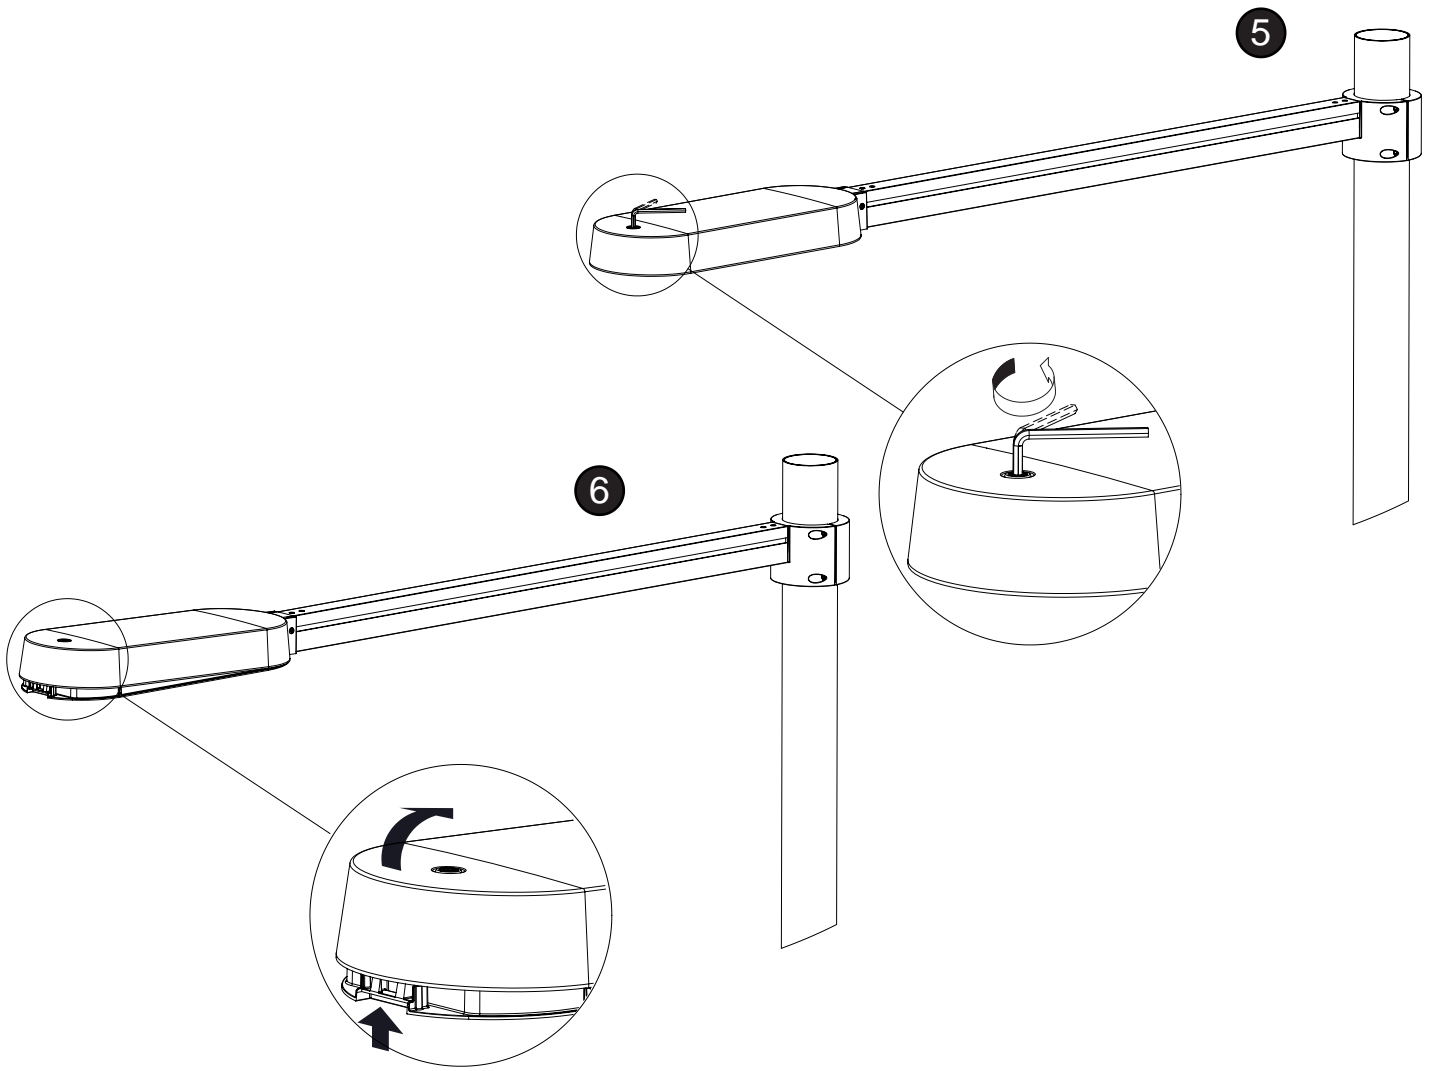

GRUPO OPTICO / OPTICAL GROUP			
Peso / Weight			Kg
Cable Tipo / Cable Type : H05VV-F 3/5 x 2,5 mm ²			
Potencia / Power	70W	105W	140W
Nº de LED's Nº of LED's	48	72	96
COLUMNA 8.2m / 8.2m COLUMN			
Peso / Weight			140 Kg
Material / Material	Altura / Height	Acabado / Finish	Sección /Section
S 275 JR	8.2 m	Galvanizado Galvanised	Ø170x5mm inf. Ø127x3mm sup.
COLUMNA 10.2m / 10.2m COLUMN			
Peso / Weight			170.5 Kg
Material / Material	Altura / Height	Acabado / Finish	Sección /Section
S 275 JR	10.2 m	Galvanizado Galvanised	Ø170x5mm inf. Ø127x3mm sup.

SUMINISTRO
SUPPLY LIST

x1

x1

x1

INSTRUCCIONES DE SEGURIDAD

Luminaria para exterior.
Las conexiones eléctricas deben realizarse por personal especializado.

Antes de empezar las operaciones de montaje:

Deje sin tensión eléctrica la red.

El fabricante no se hace responsable del uso indebido de la luminaria.

SAFETY INSTRUCTIONS

The lamp is for outdoor use only.
The lamp must be installed by a specialist.

Before connecting the lamp:

Be sure that there is no voltage in the feeding conductors coming from electrical mains.

The manufacturer declines all responsibility for misuse of the lamp.

**Candela LED
Gonzalo Milá**

**INSTRUCCIONES DE MONTAJE
ASSEMBLY INSTRUCTIONS**

8