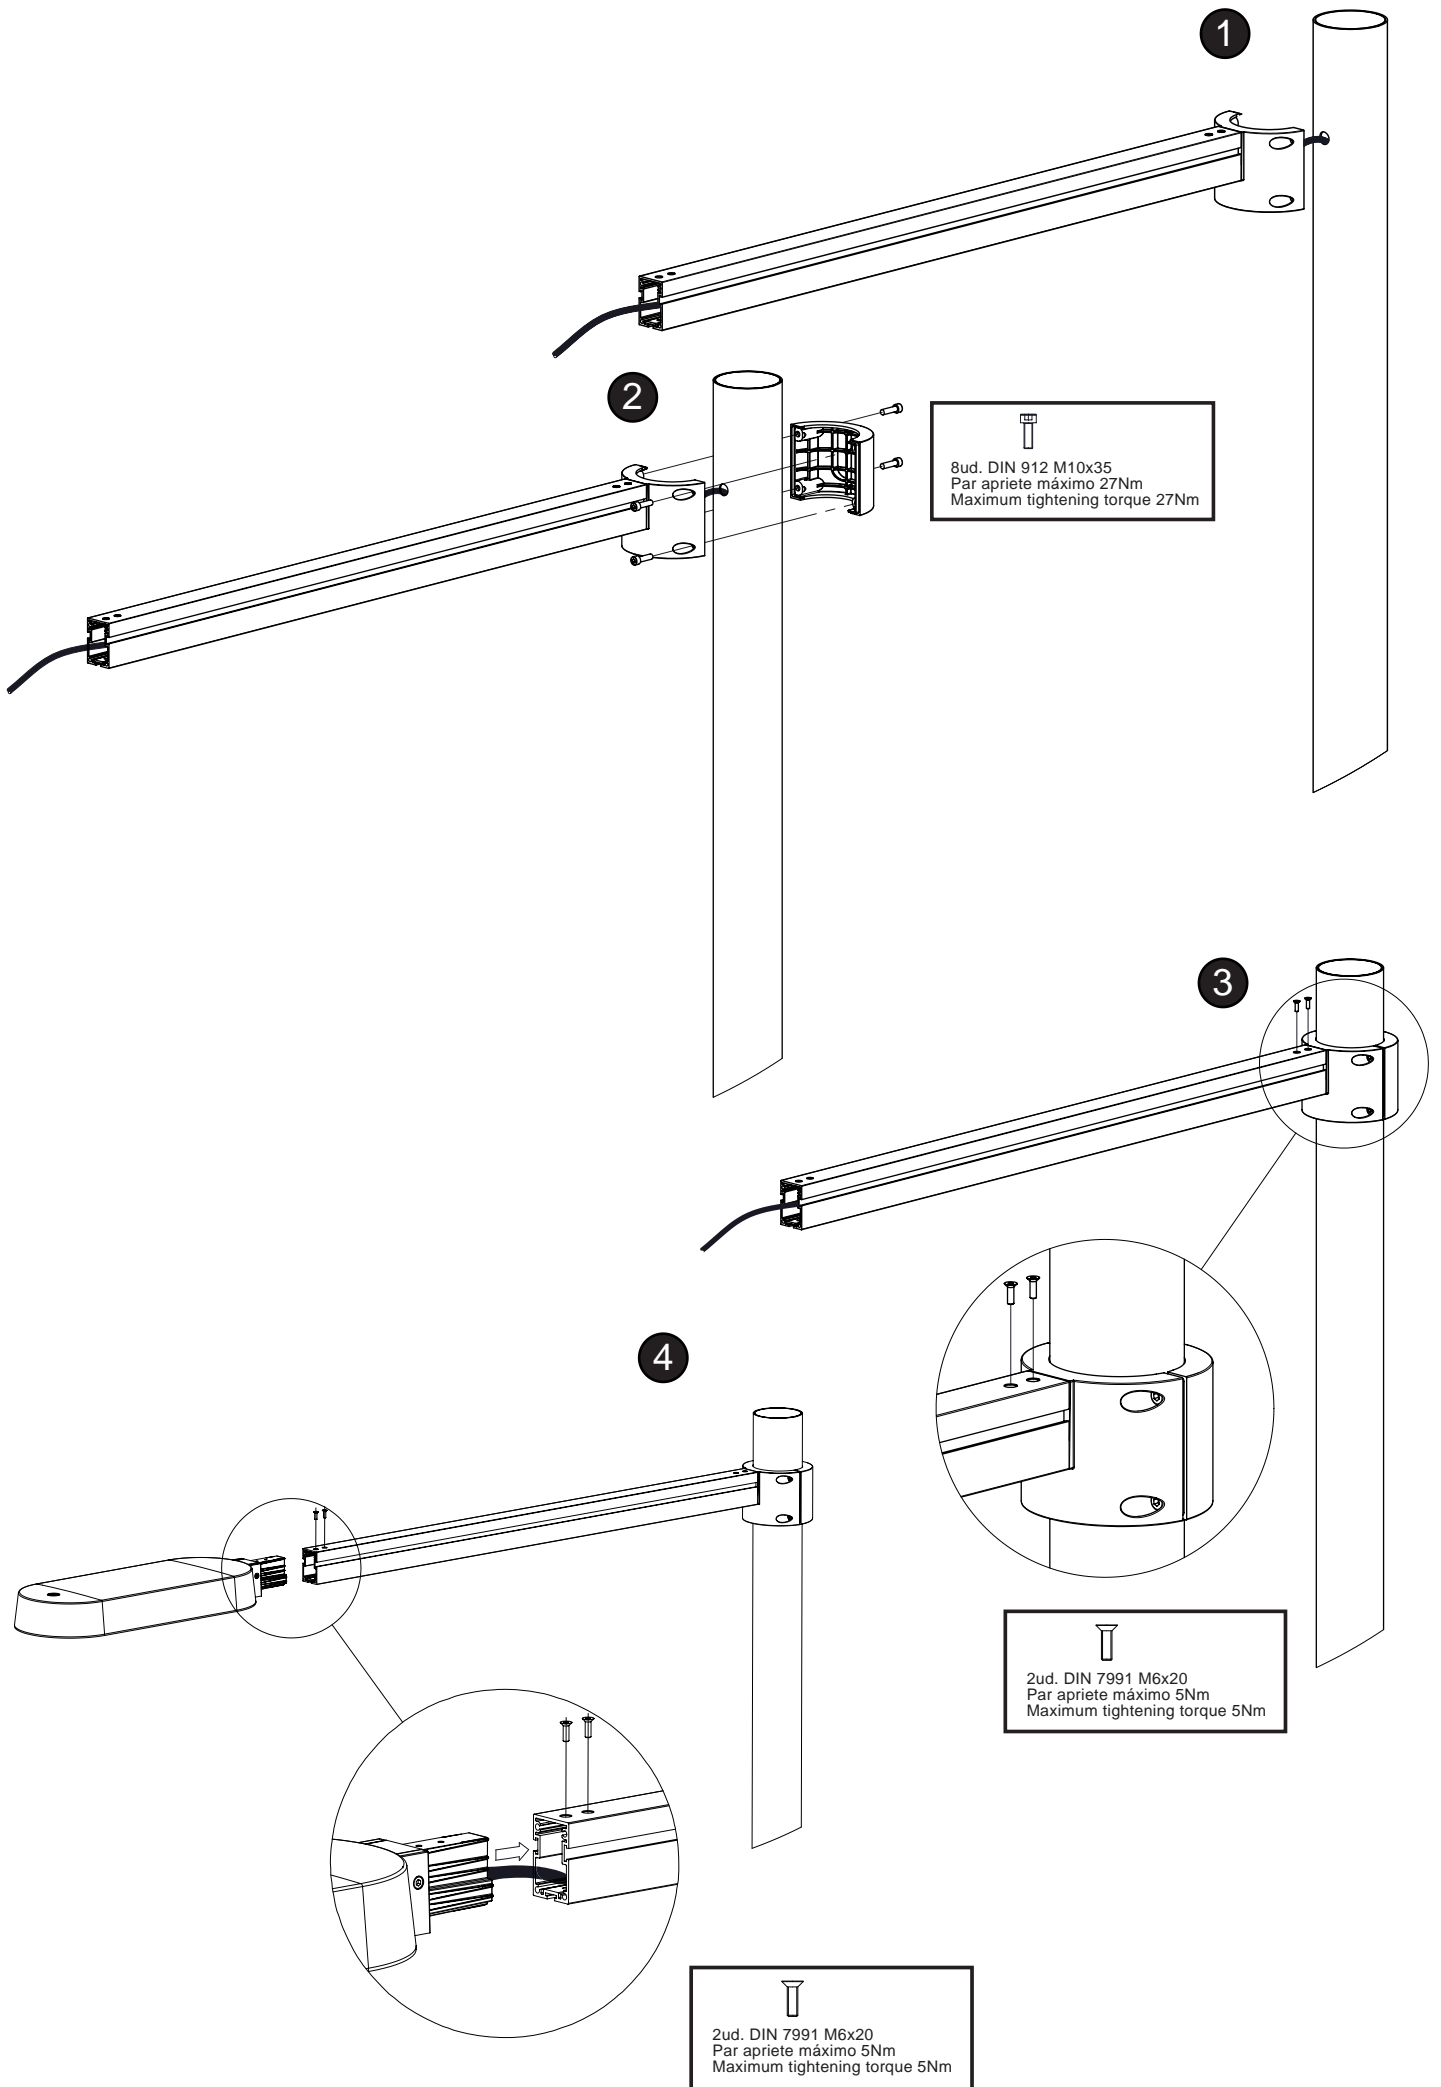

GRUPO OPTICO / OPTICAL GROUP			
Peso / Weight			Kg
Cable Tipo / Cable Type : H05VV-F 3/5 x 2,5 mm ²			
Potencia / Power	70W	105W	140W
Nº de LED's Nº of LED's	48	72	96
COLUMNA 8.2m / 8.2m COLUMN			
Peso / Weight			140 Kg
Material / Material	Altura / Height	Acabado / Finish	Sección /Section
S 275 JR	8.2 m	Galvanizado Galvanised	Ø170x5mm inf. Ø127x3mm sup.
COLUMNA 10.2m / 10.2m COLUMN			
Peso / Weight			170.5 Kg
Material / Material	Altura / Height	Acabado / Finish	Sección /Section
S 275 JR	10.2 m	Galvanizado Galvanised	Ø170x5mm inf. Ø127x3mm sup.

SUMINISTRO
SUPPLY LIST

x1

x1

x1

INSTRUCCIONES DE SEGURIDAD

Luminaria para exterior.
Las conexiones eléctricas deben realizarse por personal especializado.

Antes de empezar las operaciones de montaje:

Deje sin tensión eléctrica la red.

El fabricante no se hace responsable del uso indebido de la luminaria.

SAFETY INSTRUCTIONS

The lamp is for outdoor use only.
The lamp must be installed by a specialist.

Before connecting the lamp:

Be sure that there is no voltage in the feeding conductors coming from electrical mains.

The manufacturer declines all responsibility for misuse of the lamp.

**Candela LED
Gonzalo Milá**

**INSTRUCCIONES DE MONTAJE
ASSEMBLY INSTRUCTIONS**

8