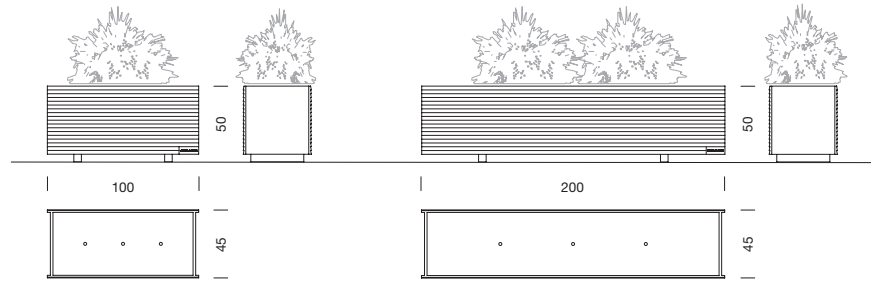

## Tram Jardinière

Jaume Artigues, Miquel Roig. 1994

urbidermis  
SANTA & COLE

Jardinière Tram 1,00 m

Jardinière Tram 2,00 m

### Matériaux:

Élément d'une seule pièce en fonte avec protection antirouille peinte.

### Poids (kg):

Jardinière module 1,00 m: 172

Jardinière module 2,00 m: 302