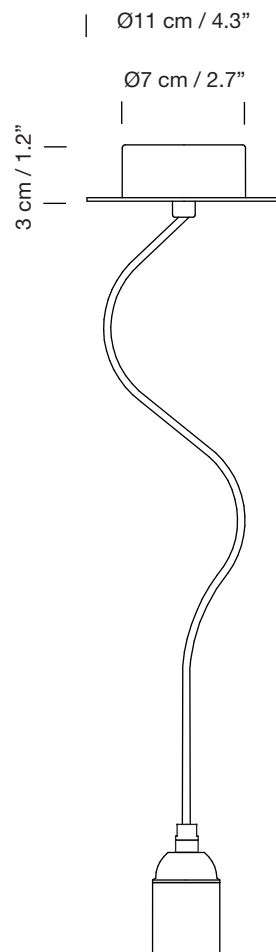

FLORÓN SISISÍ SISISÍ CEILING ROSETTE

1987
GABRIEL ORDEIG

SANTA & COLE

Pantalla
Lampshade

Parc de Belloch. Ctra. C-251 Km 5,6 E-08430 La Roca (Barcelona). España / Spain T. +34 938 679 100 / F. +34 938 711 767