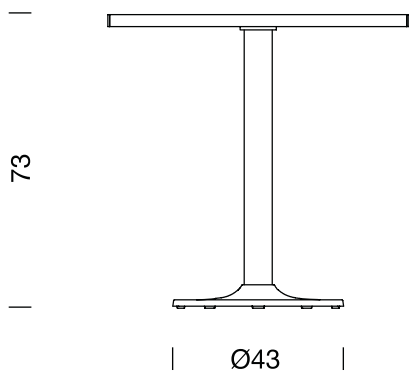

SET PORTES

1999

DESCRIPCIÓN GENERAL:

Un pie central de aluminio y un sobre de listones crean esta mesa sólida, liviana y a prueba de exteriores.

Disponible en dos medidas: 75 x h 73 cm y 85 x h 73 cm.

PESO APROXIMADO (Sin embalaje):

SET PORTES □ 75 25Kg
SET PORTES □ 85 37Kg

Para interior y exterior.

ESTRUCTURA:

Estructura con base de fundición de aluminio y fuste de acero inoxidable.

SOBRE:

Sobre de listones de madera maciza de bolondo natural.

Con el producto se entrega un bote de cera para el mantenimiento del sobre.

OTROS:

El elemento se entrega desmontado.

Con la mesa se adjuntan las instrucciones de montaje.

SET PORTES □ 75

SET PORTES □ 85