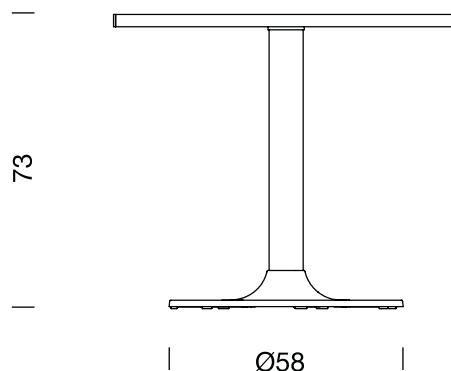

SET PORTES

1999

DESCRIPCIÓN GENERAL:

Un pie central de aluminio y un sobre de listones crean esta mesa sólida, liviana y a prueba de exteriores.

Disponible en dos medidas: 75 x h 73 cm y 85 x h 73 cm.

PESO APROXIMADO (Sin embalaje):

SET PORTES □ 75 25Kg
SET PORTES □ 85 37Kg

Para interior y exterior.

ESTRUCTURA:

Estructura con base de fundición de aluminio y fuste de acero inoxidable.

SOBRE:

Sobre de listones de madera maciza de bolondo natural.

MANTENIMIENTO:

Limpiar con un paño suave. No utilizar productos amoniacales, disolventes, abrasivos, etc.

La madera es un producto natural, las irregularidades y las ligeras variaciones de color de la textura de la madera son naturales y no alteran su calidad ni su diseño.

Con el producto se entrega un bote de cera para el mantenimiento del sobre.

OTROS:

El elemento se entrega desmontado.

Con la mesa se adjuntan las instrucciones de montaje.

SET PORTES □ 75

SET PORTES □ 85