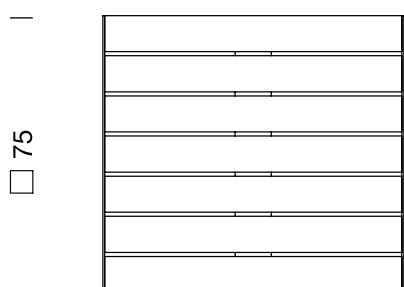

SET PORTES

1999

DESCRIPCIÓN GENERAL:

Un pie central de aluminio y un sobre de listones crean esta mesa sólida, liviana y a prueba de exteriores.

Disponible en dos medidas: 75 x h 73 cm y 85 x h 73 cm.

PESO APROXIMADO (Sin embalaje):

SET PORTES □ 75 25Kg
SET PORTES □ 85 37Kg

Para interior y exterior.

ESTRUCTURA:

Estructura con base de fundición de aluminio y fuste de acero inoxidable.

SOBRE:

Sobre de listones de madera maciza de bolondo natural.

MANTENIMIENTO:

Limpiar con un paño suave. No utilizar productos amoniacales, disolventes, abrasivos, etc.

La madera es un producto natural, las irregularidades y las ligeras variaciones de color de la textura de la madera son naturales y no alteran su calidad ni su diseño.

Con el producto se entrega un bote de cera para el mantenimiento del sobre.

OTROS:

El elemento se entrega desmontado.

Con la mesa se adjuntan las instrucciones de montaje.

SET PORTES □ 75