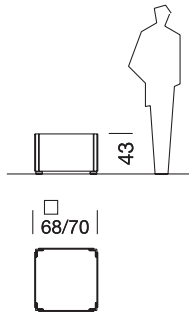

**Plaza
Jardinière**

José A. Martínez Lapeña, Elías Torres. 1990

**SANTA & COLE
urbidermis**

Jardinière Plaza 0,90m x 0,90m

Jardinière Plaza 1,20m x 1,20m

Dimensions en cm