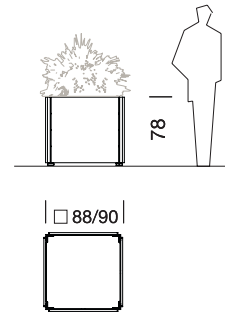

**Plaza
Jardinière**

José A. Martínez Lapeña, Elías Torres. 1990

**SANTA & COLE
urbidermis**

Jardinière Plaza 0,90m x 0,90m

Jardinière Plaza 1,20m x 1,20m

Dimensions en cm