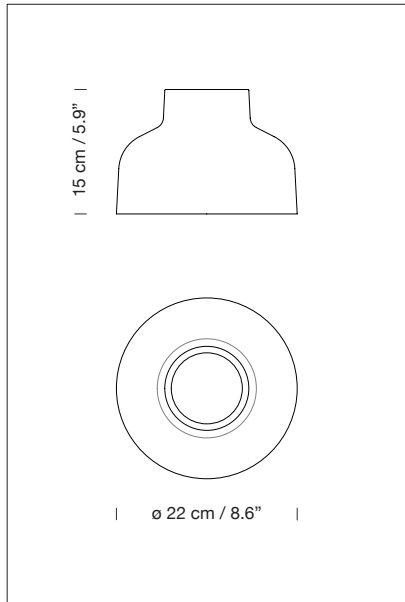

MODELO

Colección

Pantallas