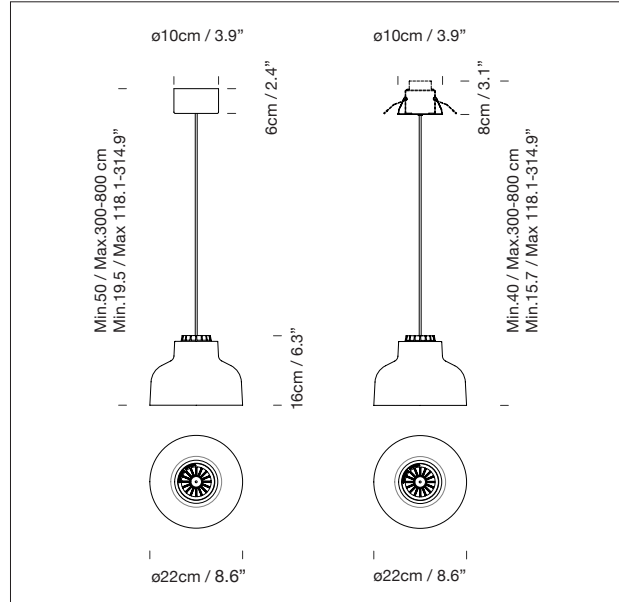

MODELO

Colección

Pantallas