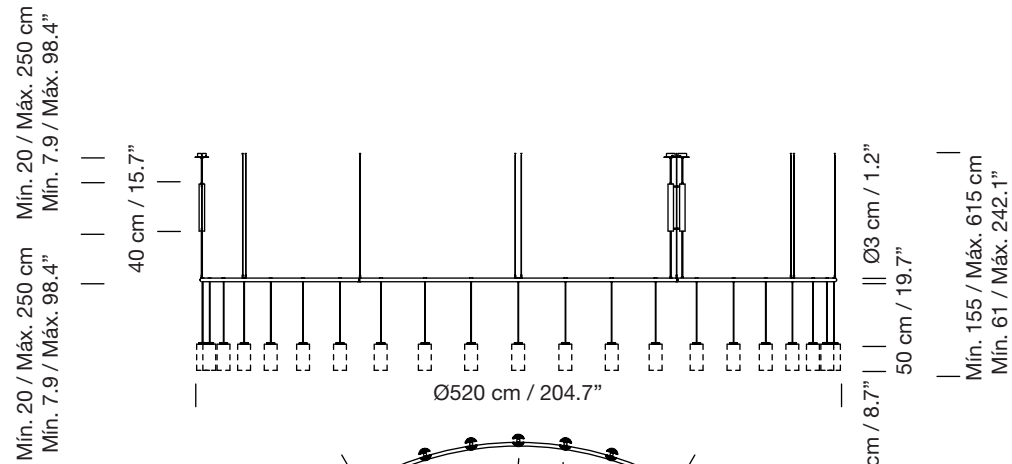

Sistema de suspensión
Hanging system

Pantallas
Lampshades

Vidrio opal blanco **Porcelana blanca** **Aluminio dorado**
White opal glass White porcelain Golden aluminum

Parc de Belloch. Ctra. C-251 Km 5,6 E-08430 La Roca (Barcelona). España / Spain T. +34 938 679 100 / F. +34 938 711 767