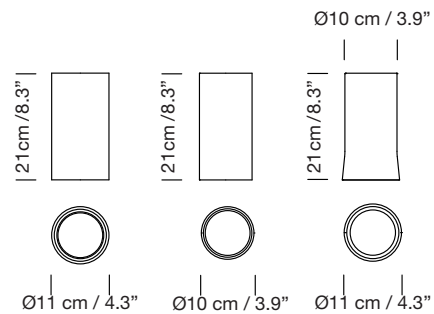

Sistema de suspensión
Hanging system

Pantallas
Lampshades

Vidrio opal blanco **Porcelana blanca** **Aluminio dorado**
White opal glass White porcelain Golden aluminum

Parc de Belloch. Ctra. C-251 Km 5,6 E-08430 La Roca (Barcelona). España / Spain T. +34 938 679 100 / F. +34 938 711 767