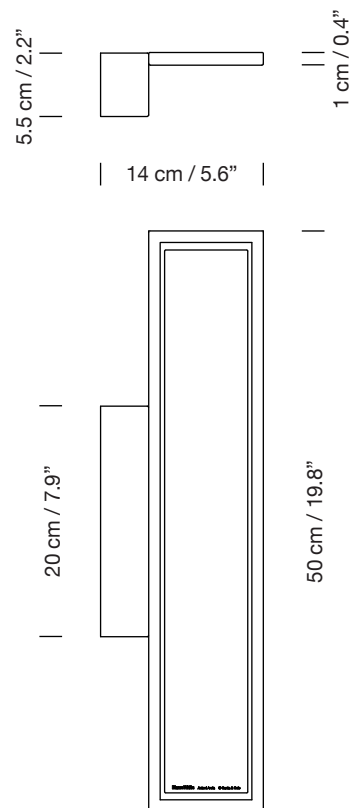

BLANCOWHITE R1 WALL

2013

ANTONI AROLA

SANTA & COLE

Aplique

Wall lamp

Parc de Belloch. Ctra. C-251 Km 5,6 E-08430 La Roca (Barcelona). España / Spain T. +34 938 679 100 / F. +34 938 711 767