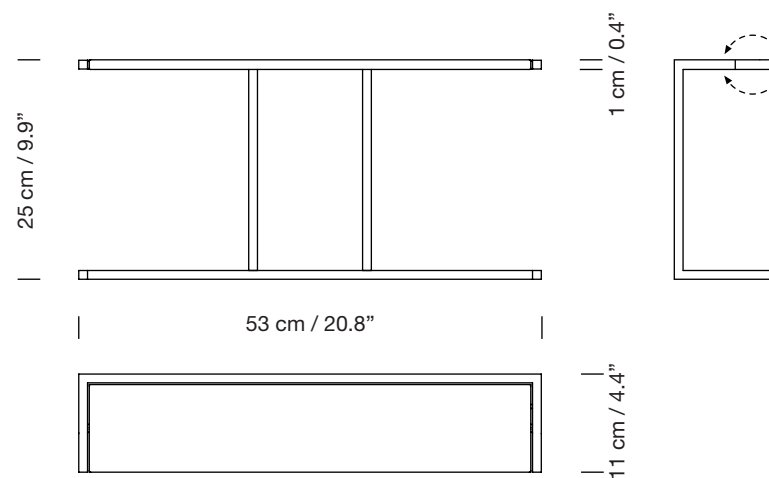

BLANCOWHITE R1 TABLE ROTATING

2013

ANTONI AROLA

SANTA & COLE

Lámpara de sobremesa

Table lamp

Parc de Belloch. Ctra. C-251 Km 5,6 E-08430 La Roca (Barcelona). España / Spain T. +34 938 679 100 / F. +34 938 711 767