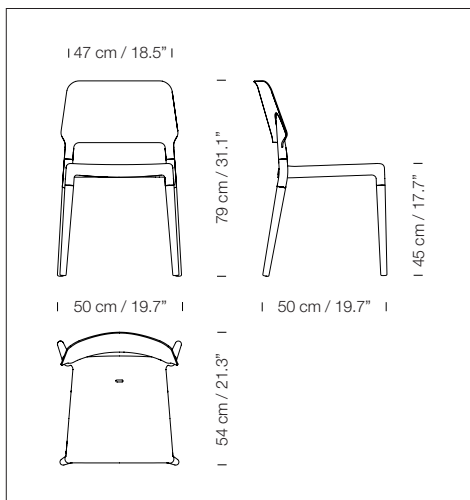

MODELO

Colección

Mesas