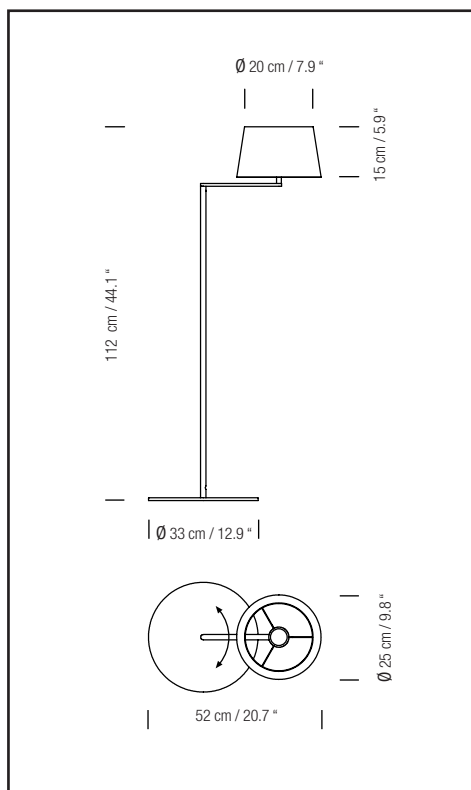

NORMATIVAS

CE

IP 20

UNE-EN 60598

UNE-EN 55015

UNE-EN 60529

Non-class 2

Dry location only

UL-153

E-352592

MANTENIMIENTO

Limpiar con un paño suave humedecido con agua. No utilizar productos amoniacales, disolventes o abrasivos que puedan dañar el acabado.

OTROS

La lámpara se entrega en distintos embalajes.

Junto al producto se entregan las instrucciones de montaje.

MODELO