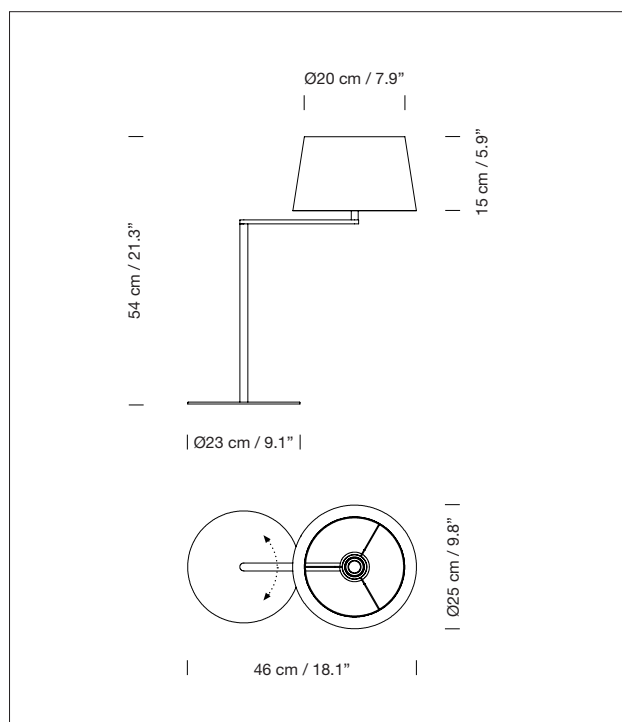

SANTA & COLE

NORMATIVAS

CE

IP 20

UNE-EN 60598

UNE-EN 55015

UNE-EN 60529

Non-class 2

Dry location only

UL-153

E-352592

MANTENIMIENTO

Limpiar con un paño suave. No utilizar productos amoniacales, disolventes o abrasivos.

OTROS

La lámpara se entrega en distintos embalajes.
Junto al producto se entregan las instrucciones de montaje.

MODELO

COLECCIÓN

Lámpara de pie

Aplique