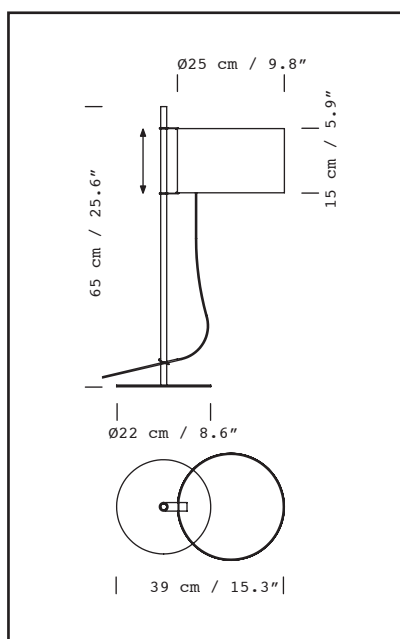

SANTA & COLE

PESO APROXIMADO (sin embalaje)

2,1 Kg / 4.6 lb

NORMATIVAS

CE

IP 20

UNE-EN 60598

UNE-EN 55015

UNE-EN 60529

Non-class 2

Dry location only

UL-153

E-352592

MANTENIMIENTO

Limpiar con un paño suave. Se aconseja no utilizar ningún producto amoniacal, disolvente o abrasivo.

OTROS

La lámpara se entrega en un solo embalaje.

Junto al producto se entregan las instrucciones de montaje.

MODELO