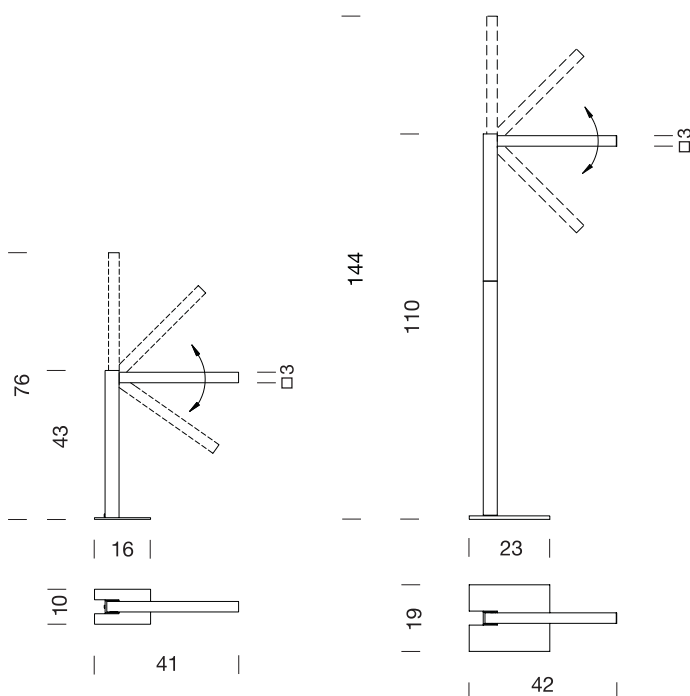

TAU lámpara de sobremesa

TAU lámpara de pie