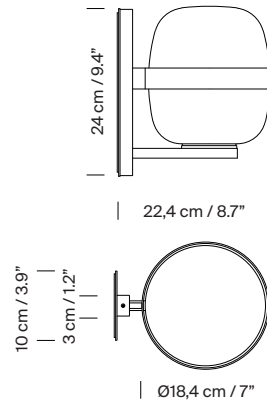

Modelo (versión americana):