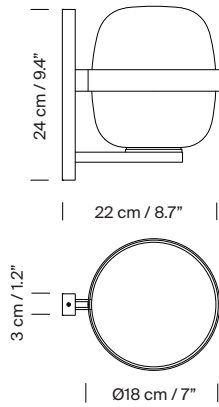

Mantenimiento:

Limpiar con un paño suave. No utilizar productos amoniacales, disolventes o abrasivos.

Otros:

La lámpara se entrega en un solo embalaje.
Junto al producto se entregan las instrucciones de montaje.

Modelo (versión europea):