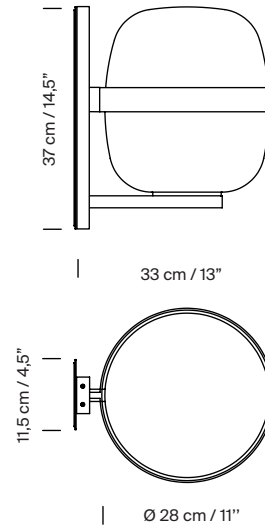

Modelo (versión americana):

Colección:

Lámparas de sobremesa

Lámparas de suspensión

Apilques (Exterior)

Exterior