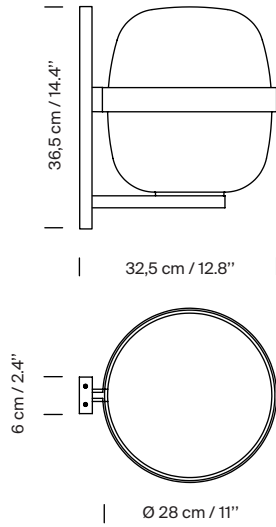

Modelo (versión europea):