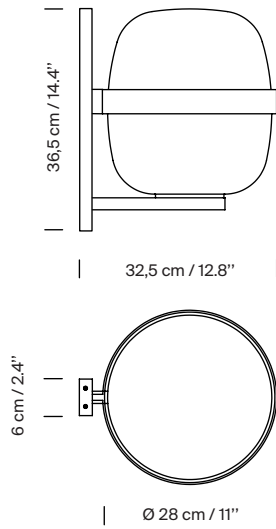

Modelo:

Colección:

Lámparas de sobremesa

Lámparas de suspensión

Apilques (Exterior)

Exterior