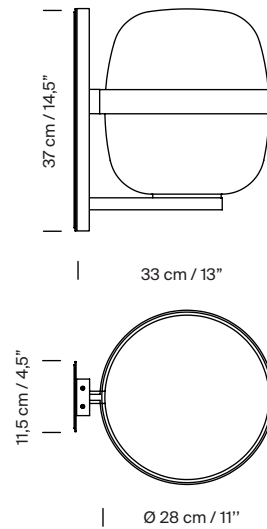

Modelo:

Colección:

Lámparas de sobremesa

Lámparas de suspensión

Apilques (Exterior)

Exterior