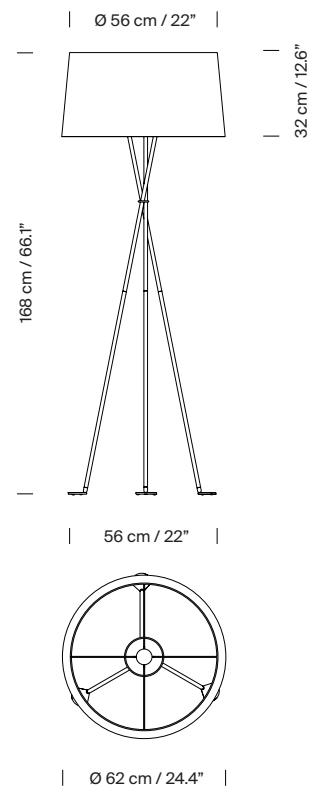

Modelo (versión americana):

Colección:

Lámparas de
sobremesa

Lámparas de pie

Lámparas de suspensión

Aplique