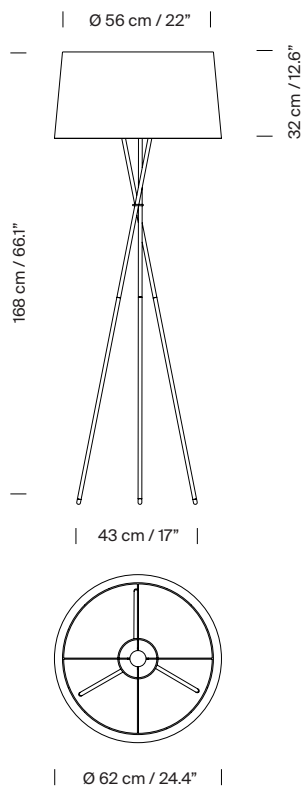

Trípode

Equipo Santa & Cole. 1997
Lámpara de pie

Normativas:

Versión europea
UNE-EN 60598
UNE-EN 55015
UNE-EN 60529

Versión americana
Dry location only
UL-153
E-352592

Mantenimiento:

Limpiar con un paño suave. No utilizar productos amoniacales, disolventes o abrasivos.

Otros:

La lámpara se entrega en distintos embalajes.
Junto al producto se entregan las instrucciones de montaje.

Modelo (versión europea):