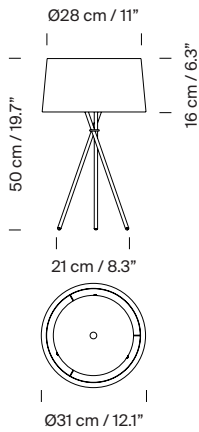

Trípode

Equipo Santa & Cole. 2002
Lámpara de sobremesa

Normativas:

CE
UNE-EN 60598
UNE-EN 55015
UNE-EN 60529

UL
Dry location only
UL-153
E-352592

Mantenimiento:

Limpiar con un paño suave. No utilizar productos amoniacales, disolventes o abrasivos.

Otros:

La lámpara se entrega en distintos embalajes.
Junto al producto se entregan las instrucciones de montaje.

Model A: Trípode M3