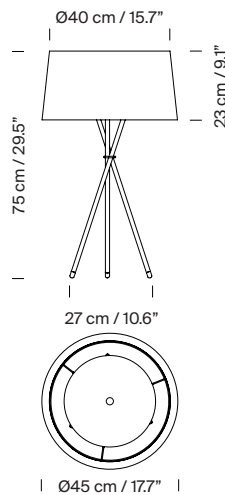

Model B: Trípode G6