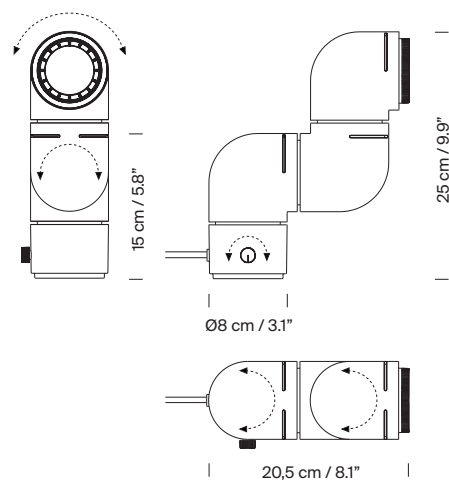

Tatu

André Ricard. 1972
Lámpara de sobremesa

Beam 30°

Beam 50°

Normativas:

CE
UNE-EN 60598
UNE-EN 55015
UNE-EN 60529
UNE-EN 61000-3-2

UL

Dry location only
UL-153
E363621

Mantenimiento:

Limpiar con un paño suave. No utilizar productos amoniacales, disolventes o abrasivos.

Otros:

La lámpara se entrega en un solo embalaje.
Junto al producto se entregan las instrucciones de montaje.

Modelo: