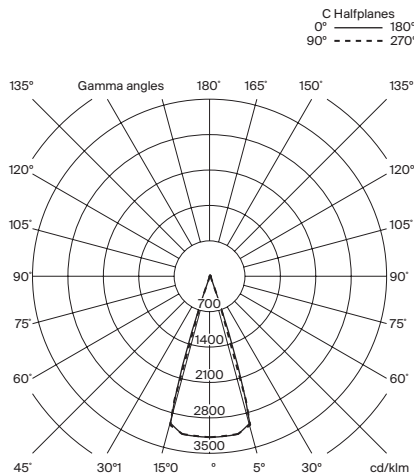

Tatu

André Ricard. 1972
Lámpara de sobremesa

Beam 30°

Beam 50°

Normativas:

CE
UNE-EN 60598
UNE-EN 55015
UNE-EN 60529
UNE-EN 61000-3-2

UL

Dry location only
UL-153
E363621

Mantenimiento:

Limpiar con un paño suave. No utilizar productos amoniacales, disolventes o abrasivos.

Otros:

La lámpara se entrega en un solo embalaje.
Junto al producto se entregan las instrucciones de montaje.

Modelo: