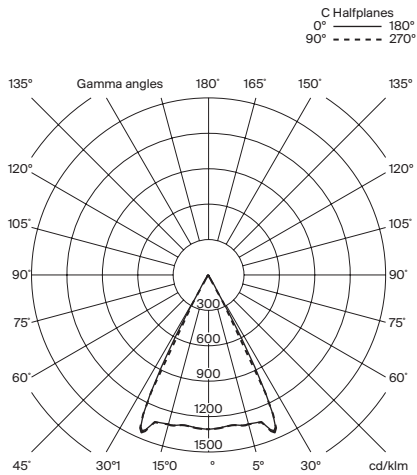

Tatu

André Ricard. 1972
Lámpara de sobremesa

Beam 30°