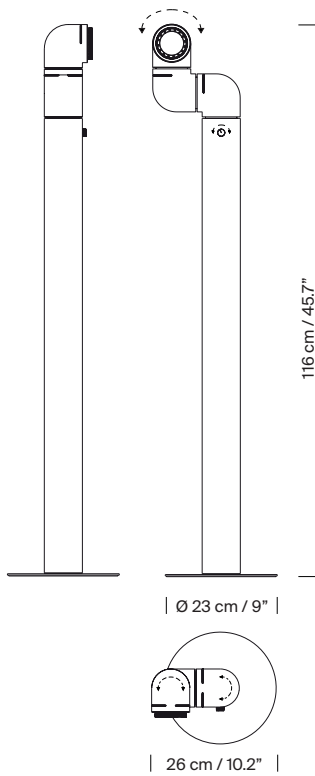

Tatu Alta

André Ricard. 2021
Lámpara de pie

Modelo:

Colección:

Lámparas
de sobremesa

Lámparas de pie