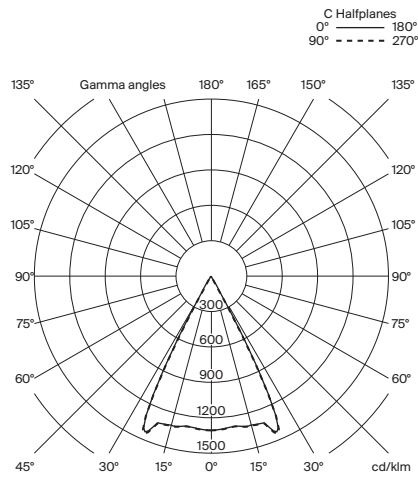

Descripción general:

Estructura orientable fabricada en metal y plástico ABS brillante de color blanco gris o rojo puro.
Apertura focal graduable, de 30° a 50°.
Intensidad lumínica graduable, de 0% a 100%.
Dimmer e interruptor integrados en la luminaria.
Longitud cable eléctrico: 2,5 m / 98.4".

Peso aproximado (sin embalaje):

4,4 kg / 9,7 lb

Información técnica:

Incluye fuente de luz regulable
LED integrado

Potencia sistema: 6 W
Intensidad de funcionamiento: 350 mA
CCT: 2.700 K
CRI: 90
Vida útil: 40.000 h
Flujo luminaria: 171 lm

Incluye dimmer.
Apta solo para uso interior.
Fuente de luz no reemplazable.

Tensión de entrada: 110 ~ 240 Vac.
(50 Hz / 60 Hz). Según destino.

Tatu Alta

André Ricard. 2021
Lámpara de pie

Beam 30°

Beam 50°

Normativas: