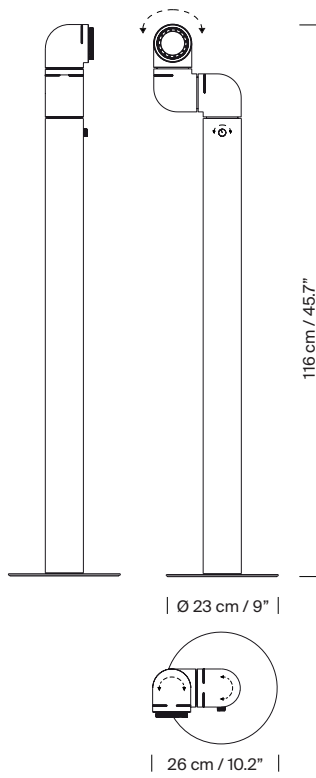

Tatu Alta

André Ricard. 2021
Lámpara de pie

Modelo:

Colección:

Lámparas
de sobremesa

Lámparas de pie