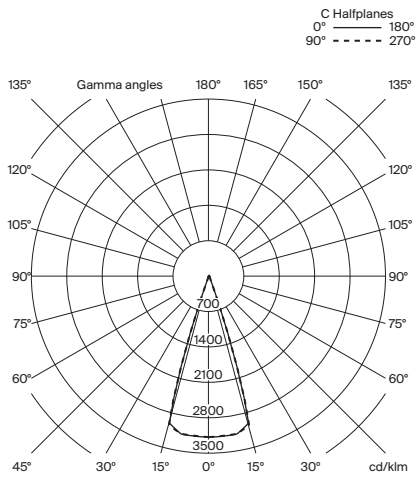

Tatu Alta

André Ricard. 2021
Lámpara de pie

Beam 30°