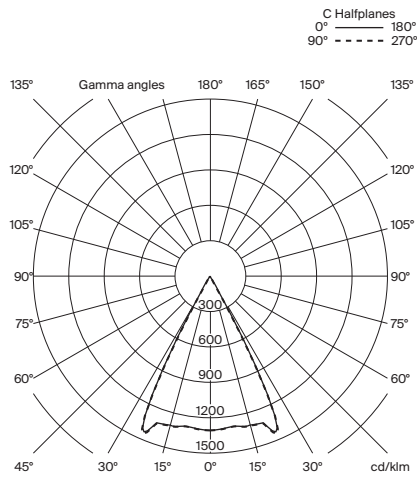

Beam 50°

Normativas:

Versión europea
UNE-EN 60598
UNE-EN 55015
UNE-EN 60529
UNE-EN 61000-3-2

Versión americana

Dry location only
UL-153
E363621

Mantenimiento:

Limpiar con un paño suave. No utilizar productos amoniacales, disolventes o abrasivos.

Otros:

La lámpara se entrega en un solo embalaje.
Junto al producto se entregan las instrucciones de montaje.