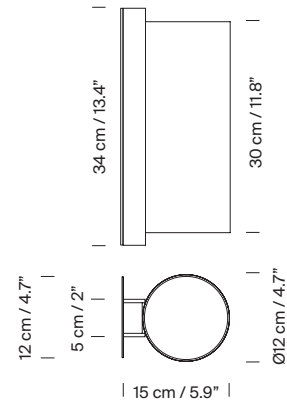

Modelo (versión americana):

Colección:

Lámparas de pie

Apliques