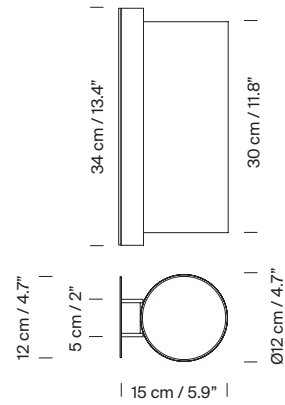

Modelo UL:

cULus

Colección:

Lámparas de pie

Aplicues