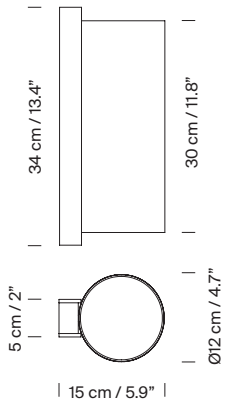

TMM Metálico

Miguel Milá. 1964
Aplicue

Mantenimiento:

Limpiar con un paño suave. No utilizar productos amoniacales, disolventes o abrasivos.

Otros:

La lámpara se entrega en un solo embalaje.
Junto al producto se entregan las instrucciones de montaje.

Modelo CE: