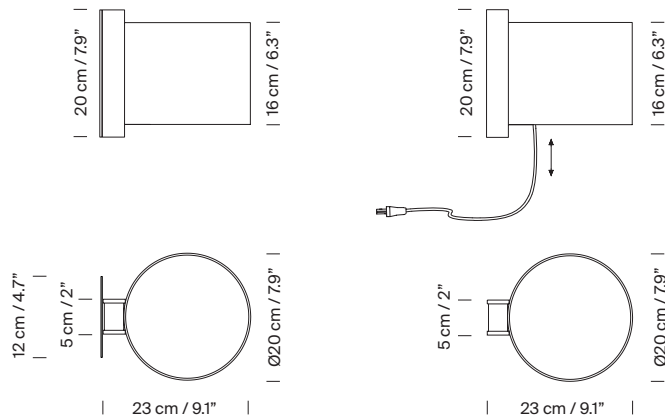

**Peso aproximado (sin embalaje):**

(A): 1,2 kg / 2.6 lb

(B): 2,6 kg / 5.7 lb

**Información técnica:**

Versión europea: Incluye fuente de luz

Versión americana: Fuente de luz recomendada (no incluida)

Bombilla LED: 3,4 W / 470 lm / 2700K  
E27 - E26 / Alt. Máx. 105 mm / 4.1"

**Otros:**

La lámpara se entrega en un solo embalaje.  
Junto al producto se entregan las instrucciones de montaje.

**Modelo A: TMM corto (versión europea)**

**Modelo B: TMM largo (versión europea)**

**Modelo A: TMM corto (versión americana)**