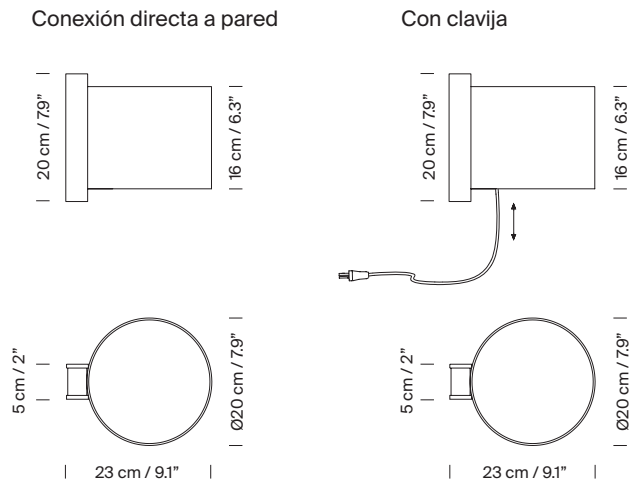

UNE-EN 55015

UNE-EN 60529

Versión americana

Dry location only

UL-1598

E-353545

**Mantenimiento:**

Limpiar con un paño suave. No utilizar productos amoniacales, disolventes o abrasivos.

**Otros:**

La lámpara se entrega en un solo embalaje.  
Junto al producto se entregan las instrucciones de montaje.

**Modelo A: TMM corto (versión europea)**

**Modelo B: TMM largo (versión europea)**

**Modelo A: TMM corto (versión americana)**