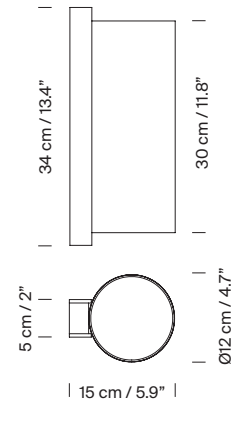

Modelo B: TMM largo (versión europea)