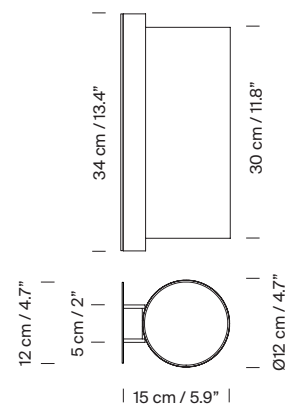

Modelo B: TMM largo (versión americana)

Colección:

Lámparas de pie

Aplicues