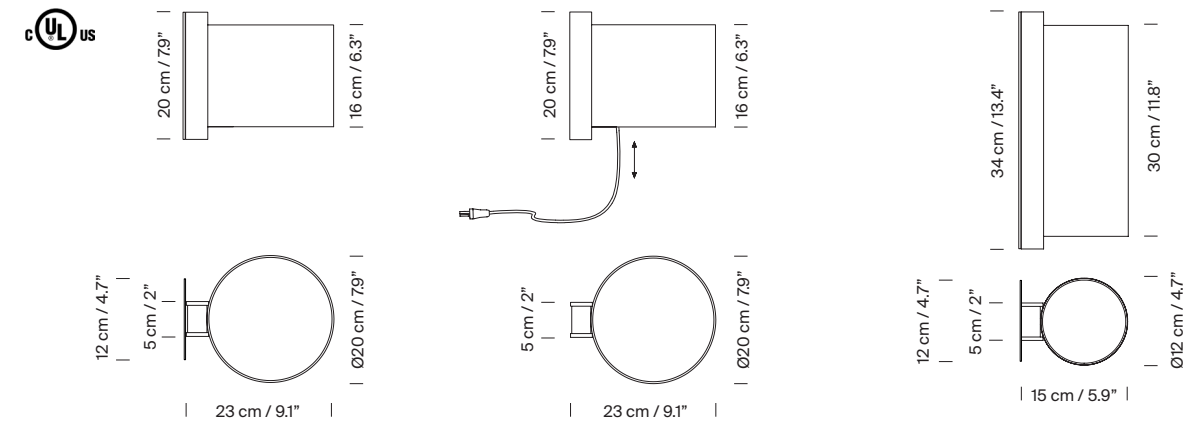

Normativas:

CE
UNE-EN 60598
UNE-EN 55015
UNE-EN 60529

UL
Dry location only
UL-1598
E-353545

Mantenimiento:

Limpiar con un paño suave. No utilizar productos amoniacales, disolventes o abrasivos.

Otros:

La lámpara se entrega en un solo embalaje.
Junto al producto se entregan las instrucciones de montaje.

Modelo A: TMM corto

Modelos B / C: TMM largo / TMM metálico

Colección:

Lámparas de pie

Aplicques