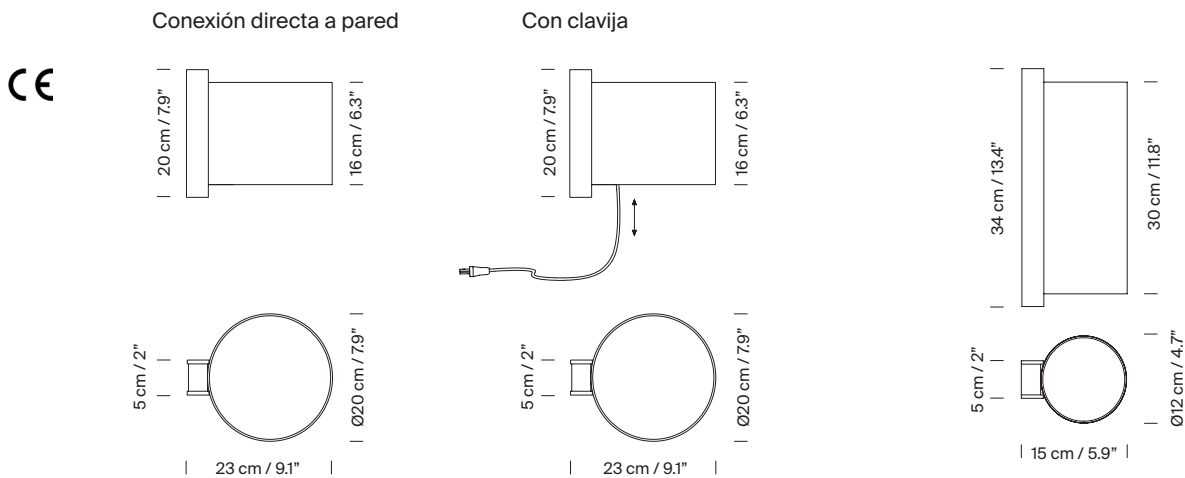

Normativas:

CE
UNE-EN 60598
UNE-EN 55015
UNE-EN 60529

UL
Dry location only
UL-1598
E-353545

Mantenimiento:

Limpiar con un paño suave. No utilizar productos amoniacales, disolventes o abrasivos.

Otros:

La lámpara se entrega en un solo embalaje.
Junto al producto se entregan las instrucciones de montaje.

Modelo A: TMM corto

Modelos B / C: TMM largo / TMM metálico

Colección:

Lámparas de pie

Aplicques