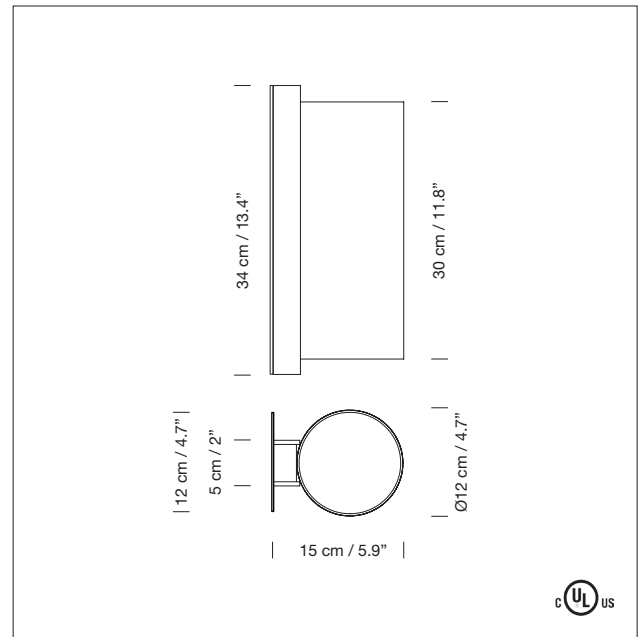

MODELOS

COLECCIÓN

Lámpara de pie

Appliques