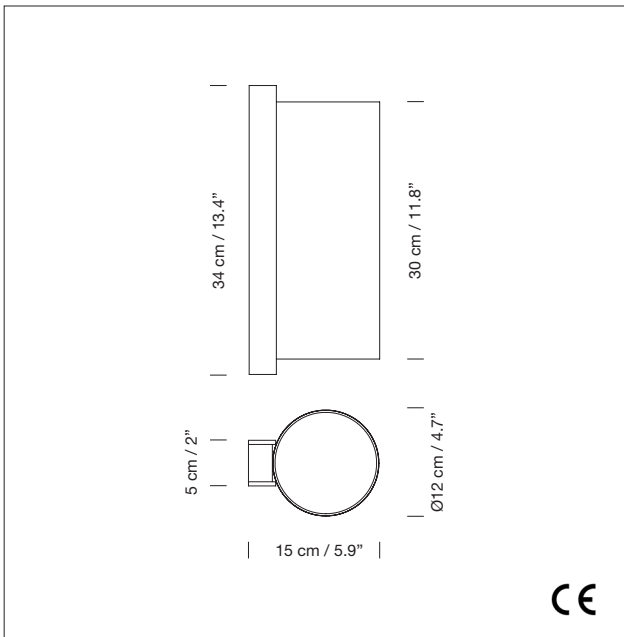

MODELOS

COLECCIÓN

Lámpara de pie

Appliques