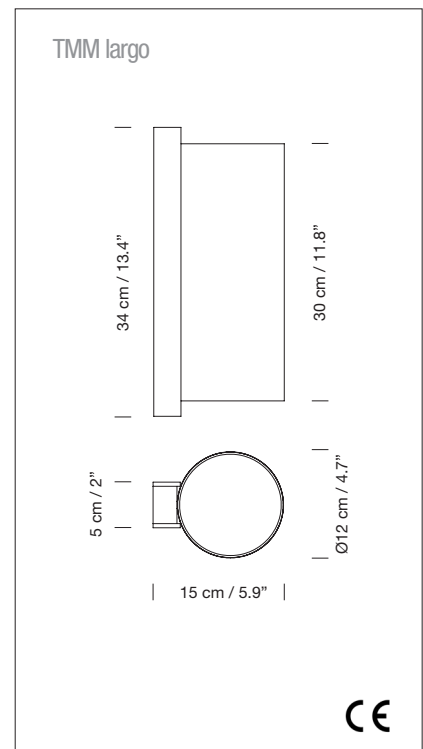

NORMATIVAS

CE

IP 20

UNE-EN 60598

UNE-EN 55015

UNE-EN 60529

UL US

Non-class 2

Dry location only

UL-1598

E-353545

MANTENIMIENTO

Limpiar con un paño suave. No utilizar productos amoniacales, disolventes o abrasivos.

OTROS

La lámpara se entrega en un solo embalaje.

Junto al producto se entregan las instrucciones de montaje.

MODELOS CE