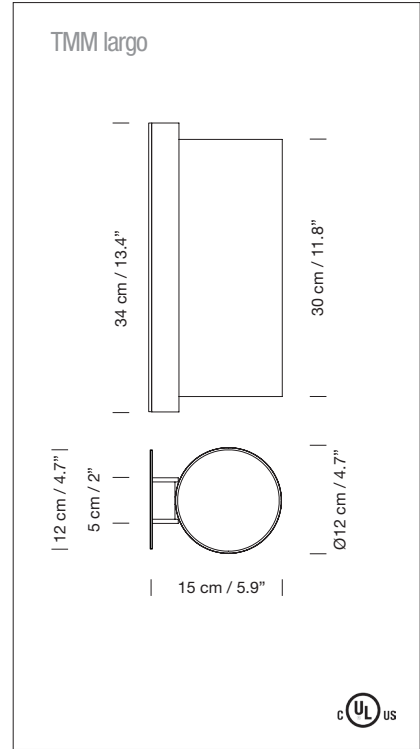

MODELOS UL

COLECCIÓN

Lámpara de pie

Apliques