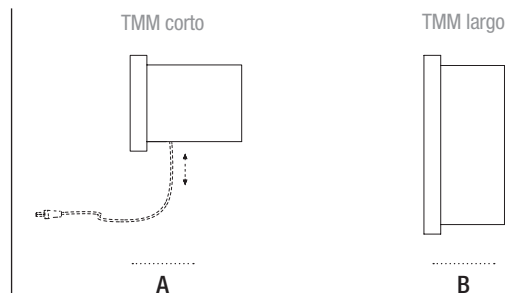

TMM

Miguel Milá, 1964

Aplique

Los apliques de la serie TMM, tanto largo como corto, consisten en una sencilla canaleta de madera de haya donde se circunscribe parcialmente la pantalla de cartulina, bien blanca o beige. El aplique corto puede solicitarse con el cable exterior, que actúa como tirador del interruptor, o bien con conexión directa a la pared.

DESCRIPCIÓN GENERAL

Estructura de madera de haya.

Pantalla de cartulina blanca (difusor superior de polímero técnico translúcido blanco opcional) o beige.

Se presenta en dos versiones:

(A) TMM corto:

- Con clavija: la lámpara se enciende y se apaga tirando levemente del cable. Longitud cable eléctrico: 4 m / 157.4"
- Conexión directa a pared : Adaptado para Outlet Box (Mercado UL).

Tensión de entrada: 100, 120, 230 Vac.
(50 Hz / 60 Hz). Según destino.

PESO APROXIMADO (sin embalaje)

(A) TMM corto: 1,2 kg / 2.6 lb

(B) TMM largo: 2,6 kg / 5.7 lb

NORMATIVAS

CE

IP 20

UNE-EN 60598