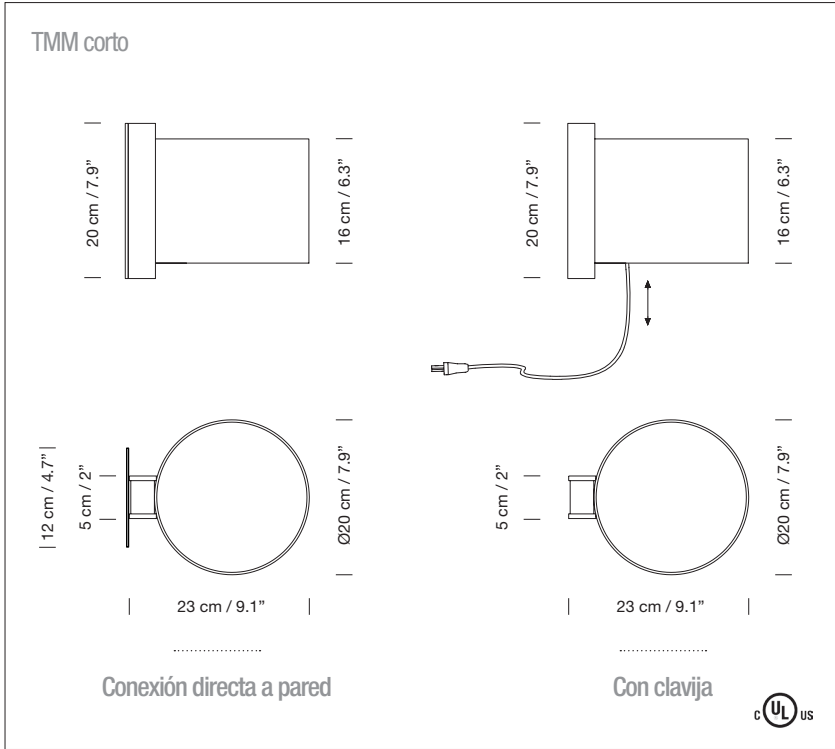

MODELOS UL

COLECCIÓN

Lámpara de pie

Apliques