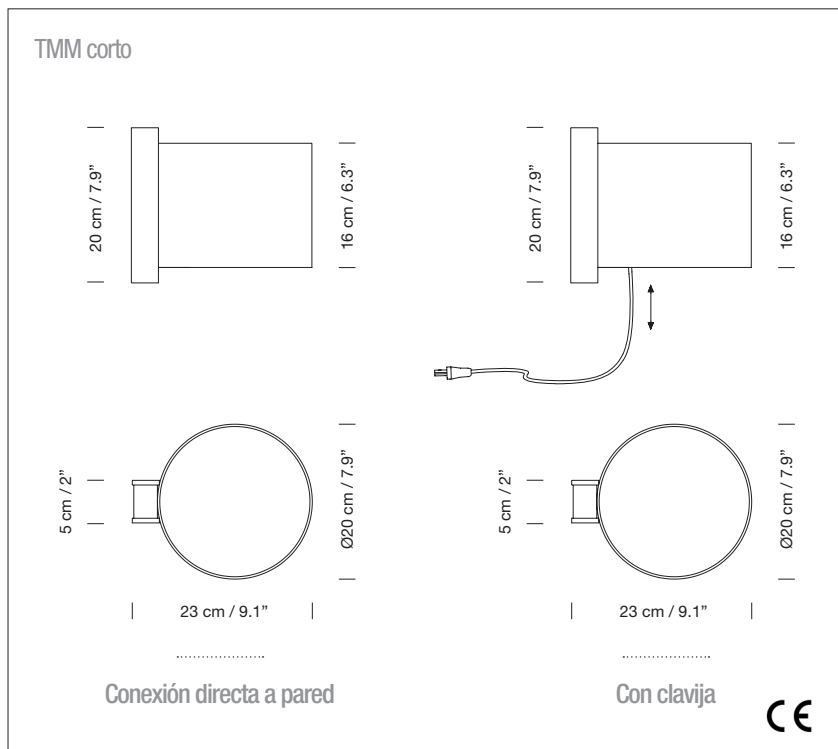

NORMATIVAS

CE

IP 20

UNE-EN 60598

UNE-EN 55015

UNE-EN 60529

UL US

Non-class 2

Dry location only

UL-1598

E-353545

MANTENIMIENTO

Limpiar con un paño suave. No utilizar productos amoniacales, disolventes o abrasivos.

OTROS

La lámpara se entrega en un solo embalaje.

Junto al producto se entregan las instrucciones de montaje.

MODELOS CE