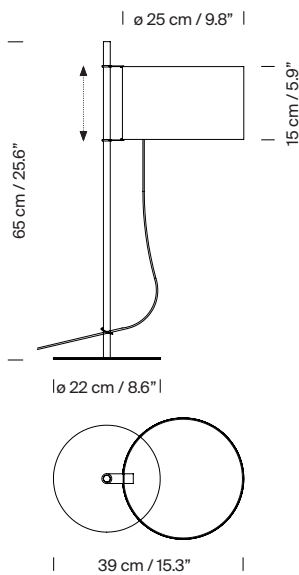

Normativas:

CE
UNE-EN 60598
UNE-EN 55015
UNE-EN 60529

UL
Dry location only
UL-153
E-352592

Mantenimiento:

Limpiar con un paño suave. No utilizar productos amoniacales, disolventes o abrasivos.

Otros:

La lámpara se entrega en un solo embalaje.
Junto al producto se entregan las instrucciones de montaje.

Modelo:

Colección:

Lámparas de
sobremesa

Lámparas de pie