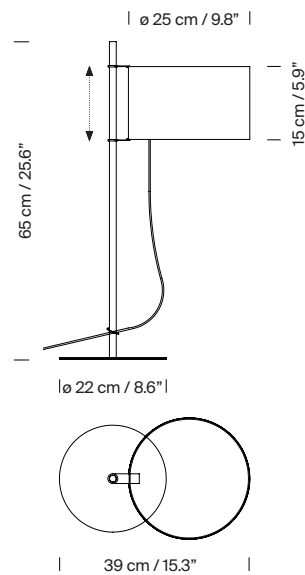

TMD

Miguel Milá. 1996
Lámpara de sobremesa

Normativas:

CE
UNE-EN 60598
UNE-EN 55015
UNE-EN 60529

UL

Dry location only
UL-153
E-352592

Mantenimiento:

Limpiar con un paño suave. No utilizar productos amoniacales, disolventes o abrasivos.

Otros:

La lámpara se entrega en un solo embalaje.
Junto al producto se entregan las instrucciones de montaje.

Modelo:

Colección:

Lámparas de
sobremesa

Lámparas de pie