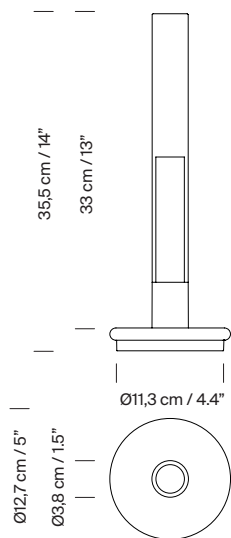

Sylvestrina

Jordi Garcés, Enric Sòria. 1974
Lámpara de sobremesa

Normativas:

CE
UNE-EN 60598
UNE-EN 55015
UNE-EN 60529

Mantenimiento:

Limpiar con un paño suave. No utilizar productos amoniacales, disolventes o abrasivos.

Otros:

La lámpara se entrega en un solo embalaje.
Junto al producto se entregan las instrucciones de montaje.

Modelo:

Colección:

Lámparas de
sobremesa

Apliques