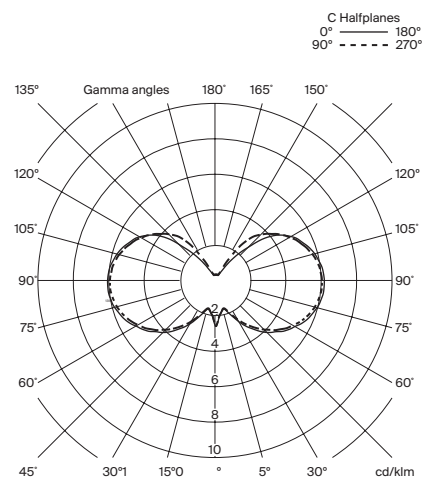

Sylvestrina

Jordi Garcés, Enric Sòria. 1974
Lámpara de sobremesa

“Lleva el nombre de un pescador de El Port de la Selva, Silvestre, un hombre alto, seco y elegante. ¿Botella medio llena o medio vacía? Botella a media luz. Candil a media llama.” - Jordi Garcés y Enric Sòria

Sylvestrina es una lámpara que te sigue. Liberada de la amarra del cable eléctrico ahora va alumbrando toda conversación, incluso en su lugar habitual, en el reposo de una mesa.

Su discreta base circular requiere poca superficie para alojar una batería recargable por contacto. Basta con pulsar el tubo exterior hacia abajo para accionar el interruptor, decidiendo así la potencia deseada, ya sea plena o media. Sylvestrina siempre se afianza en la sutil ambientación de la confianza. Como la luz de un buen candil.

Descripción general:

Pantalla de vidrio Pyrex transparente. Difusor blanco translúcido.
Base metálica acabada en negro brillante.
Batería de litio. Interruptor integrado en la luminaria con 2 niveles de intensidad.
Autonomía: 7h a intensidad máxima - 14h a intensidad mínima.
Incluye cargador por contacto.
Tiempo de carga: 5h.
Longitud cable eléctrico: 1 m / 39,4”

Peso aproximado (sin embalaje):

0,65 Kg / 1.4 lb

Información técnica:

Incluye fuente de luz (regulable).
Bombilla LED (S&C DC bulb)

Potencia sistema: 1 W
Intensidad de funcionamiento: mín. 185 mA / máx. 365 mA
Tª Color: 2.200 K
IRC: 85
Vida útil: 40.000 h
Flujo luminaria: mín. 30 lm - máx. 55 lm

2 intensidades de salida de luz.
Clase de eficiencia energética (C.E.E): A++...A.
Apta para uso exterior e interior.
Utilice siempre esta fuente de luz.

Tensión de entrada: 100 ~ 240 Vac.
(50 Hz / 60 Hz). Según destino.