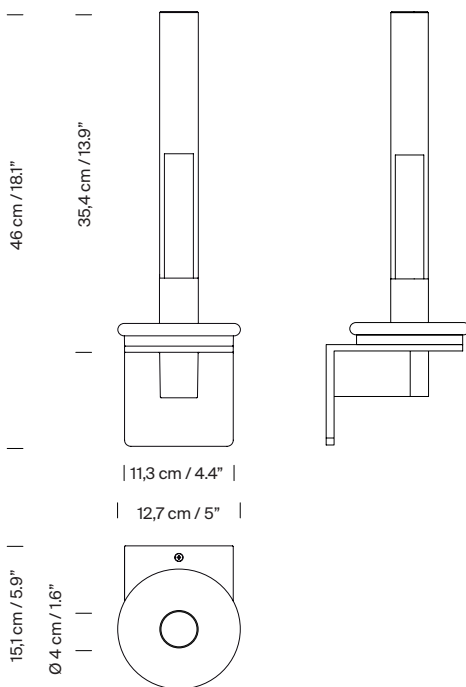

1,3 Kg / 2.9 lb

Información técnica:

Incluye fuente de luz regulable.
Bombilla LED (S&C DC bulb)

Potencia sistema: 2,2W
Intensidad de funcionamiento: 300 mA
CCT: 2.200 K
CRI: 85
Vida útil: 40.000 h
Flujo luminaria: 45 lm

Otros:

La lámpara se entrega en un solo embalaje.
Junto al producto se entregan las instrucciones de montaje.

Modelo:

Colección:

Lámparas de
sobremesa

Apliques

Sylvestrina

Sylvestrina