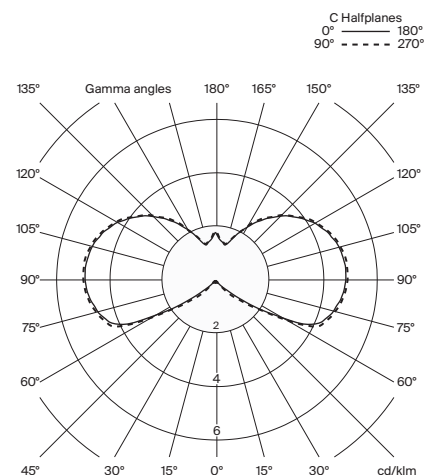

Sylvestrina

Jordi Garcés, Enric Sòria. 2021
Aplique

SANTA & COLE

Este aplique cuenta con una base circular metálica de acabado negro brillante y una pantalla cilíndrica de vidrio que permite difundir una luz cálida. Manteniendo la inspiración de sus diseñadores en el candil tradicional, el aplique Sylvestrina proporciona una luz ambiental adecuada tanto para lugares amplios y pasillos como para aquellos rincones más recogidos.

Descripción general:

Pantalla de vidrio Pyrex transparente. Difusor blanco translúcido.
Base metálica acabada en negro brillante.
Adaptado para Outlet Box (versión americana).

Peso aproximado (sin embalaje):

1,3 Kg / 2.9 lb

Información técnica:

Incluye fuente de luz regulable.
Bombilla LED (S&C DC bulb)

Potencia sistema: 2,2W
Intensidad de funcionamiento: 300 mA
CCT: 2.200 K
CRI: 85
Vida útil: 40.000 h
Flujo luminaria: 45 lm

LED regulable integrado.
Apta para regulación 1-10V. No incluye regulador externo 1-10V.
Apta solo para uso interior.

Tensión de entrada: 100 ~ 240 Vac.
(50 Hz / 60 Hz). Según destino.