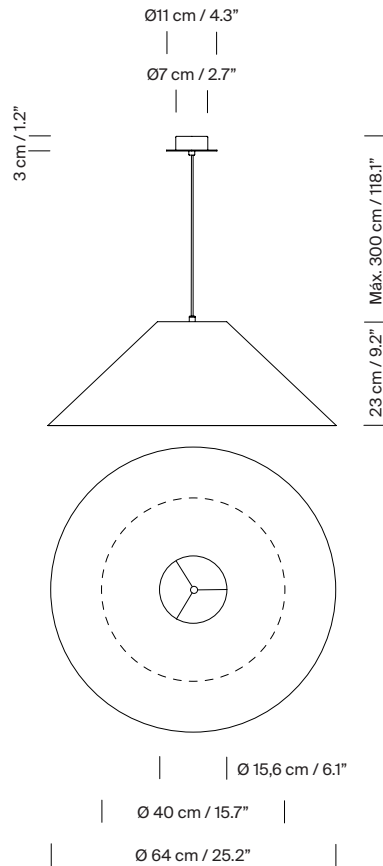

Modelo B: Sísísí Cónicas Planas MT5 (versión europea)