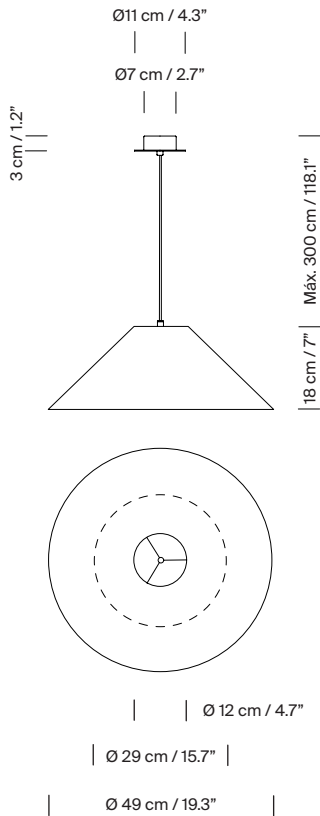

Sísísí Cónicas Planas

Gabriel Ordeig Cole. 1987

Lámpara de suspensión

SANTA & COLE

Mantenimiento:

Limpiar con un paño suave. No utilizar productos amoniacales, disolventes o abrasivos.

Otros:

La lámpara se entrega en un solo embalaje.

Junto al producto se entregan las instrucciones de montaje.

Modelo A: Sísísí Cónicas Planas MT4 (versión europea)