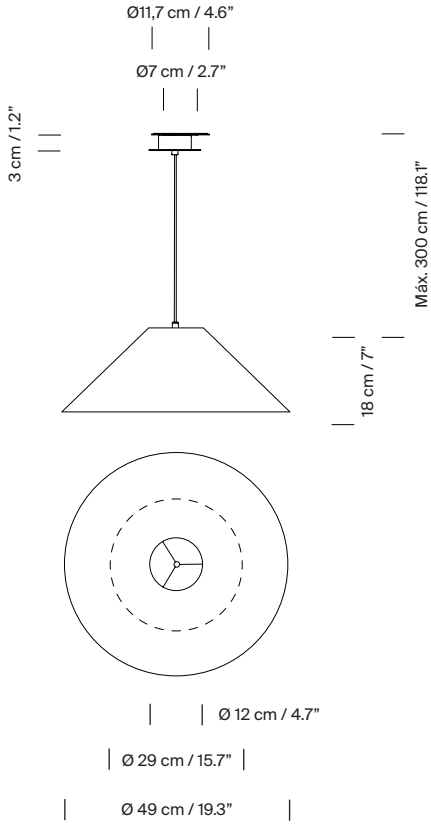

Sísísí Cónicas Planas

Gabriel Ordeig Cole. 1987
Lámpara de suspensión

Modelo A: Sísísí Cónicas Planas MT4 (versión americana)