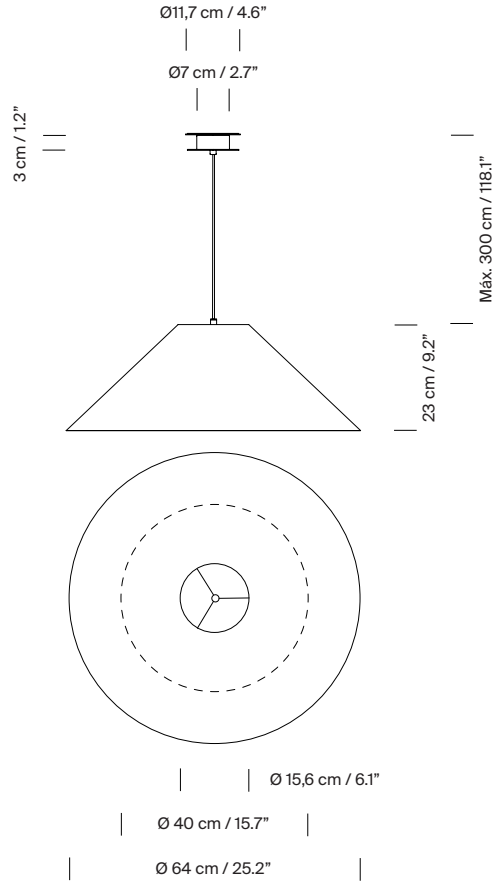

Modelo B: Sísísí Cónicas Planas MT5 (versión americana)

Colección: Sobremesa

Suspensión