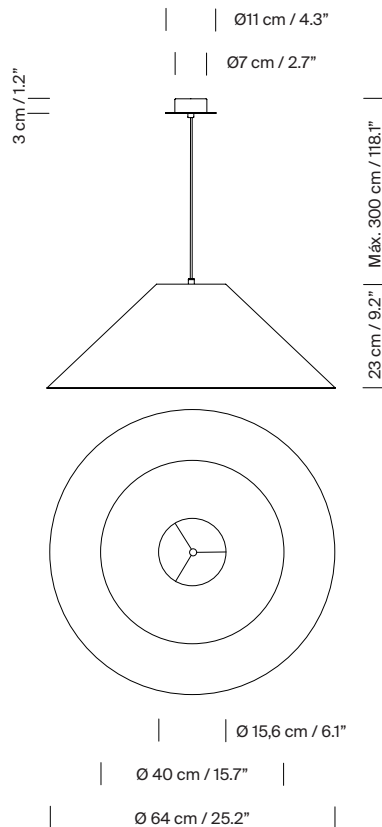

Modelo B: Sísís Cónicas Planas MT5

Colección:

Sobremesa

Suspensión