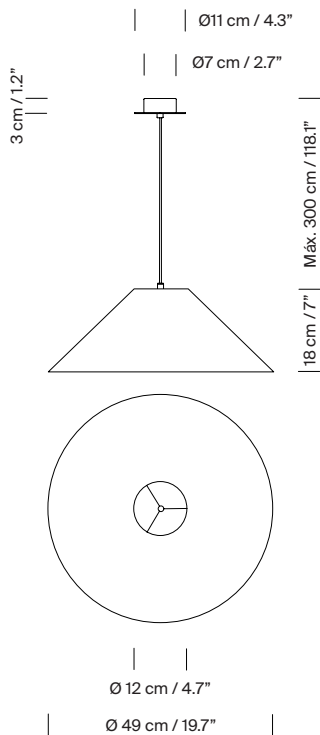

Sísís Cónicas Planas

Gabriel Ordeig Cole. 1987

Lámpara de suspensión

SANTA & COLE

Mantenimiento:

Limpia con un paño suave. No utilizar productos amoniacales, disolventes o abrasivos.

Otros:

La lámpara se entrega en un solo embalaje.

Junto al producto se entregan las instrucciones de montaje.

Modelo A: Sísís Cónicas Planas MT4