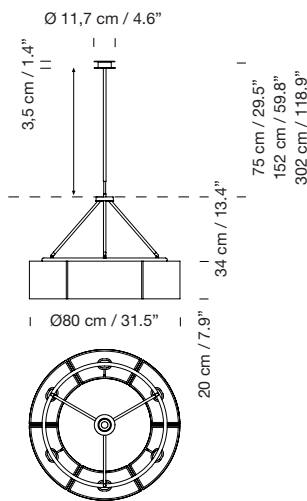

Modelo A: Sexta (versión americana)