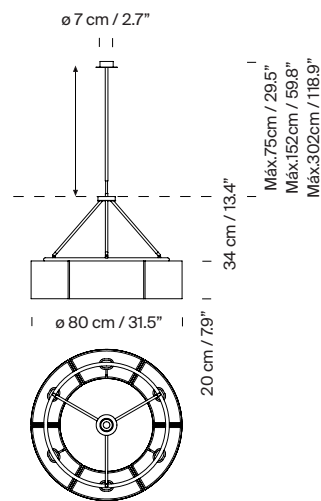

Normativas:

Versión europea
UNE-EN 60598
UNE-EN 55015
UNE-EN 60529

Versión americana
Dry location only
UL-1598
E-353545

Mantenimiento:

Limpia con un paño suave. No utilizar productos amoniacales, disolventes o abrasivos.

Otros:

La lámpara se entrega en distintos embalajes.
Junto al producto se entregan las instrucciones de montaje.

Modelo A: Sexta (versión europea)