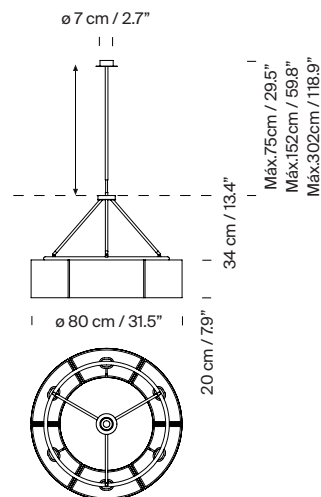

Sexta

Miguel Milá. 2003
Lámpara de suspensión

Normativas:

CE
UNE-EN 60598
UNE-EN 55015
UNE-EN 60529

UL

Dry location only
UL-1598
E-353545

Mantenimiento:

Limpiar con un paño suave. No utilizar productos amoniacales, disolventes o abrasivos.

Otros:

La lámpara se entrega en distintos embalajes.
Junto al producto se entregan las instrucciones de montaje.

Modelo A: Sexta