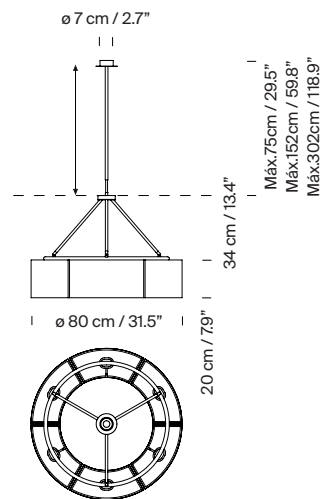

Sexta

Miguel Milá. 2003
Lámpara de suspensión

Normativas:

CE
UNE-EN 60598
UNE-EN 55015
UNE-EN 60529

UL

Dry location only
UL-1598
E-353545

Mantenimiento:

Limpiar con un paño suave. No utilizar productos amoniacales, disolventes o abrasivos.

Otros:

La lámpara se entrega en distintos embalajes.
Junto al producto se entregan las instrucciones de montaje.

Modelo A: Sexta