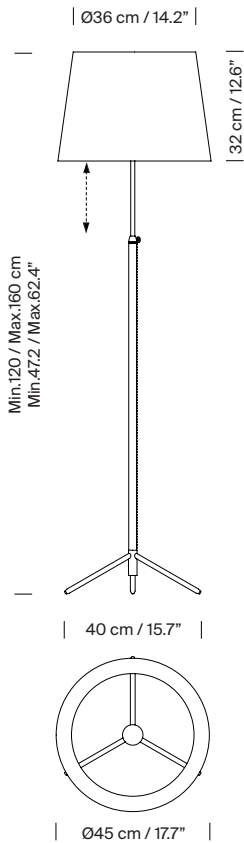

Descripción general:

Estructura metálica en latón pulido o cromada, regulable en altura.

Fuste forrado en piel negra.

3 opciones de pantalla:

G1 (cartulina beige cosida; cinta en: crudo, rojo-ámbar o negro o lino blanco)

G2 / G3 (cinta en crudo, rojo-ámbar o negro o lino blanco)

Longitud cable eléctrico: 2,5 m / 97.5".

Peso aproximado (sin embalaje):

2,3 kg / 6.6 lb

Información técnica:

Versión europea: Incluye fuente de luz regulable

Versión americana: Fuente de luz regulable recomendada (no incluida)

Bombilla LED: 11 W / 1.521 lm / 2700 K

E27 - E26 / Alt. Máx. 137 mm / 5.4"

Incluye dimmer (necesaria fuente de luz regulable).

Apta solo para uso interior.

Otros:

La lámpara se entrega en distintos embalajes.
Junto al producto se entregan las instrucciones de montaje.

Modelos / Códigos:

Pie de Salón G1

Estructura metálica	Pantalla	Código / Versión europea	Código / Versión americana
Cromada	Cartulina beige cosida	PDSSA01	PDSSA01UL
	Cinta en crudo	PDSSA02	PDSSA02UL
	Cinta rojo-ámbar	PDSSA03	PDSSA03UL
	Cinta negra	PDSSA04	PDSSA04UL
	Lino blanco	PDSSA08	PDSSA08UL
Latón pulido	Cartulina beige cosida	PDSSA09	PDSSA09UL
	Cinta en crudo	PDSSA10	PDSSA10UL
	Cinta rojo-ámbar	PDSSA11	PDSSA11UL
	Cinta negra	PDSSA12	PDSSA12UL
	Lino blanco	PDSSA16	PDSSA16UL