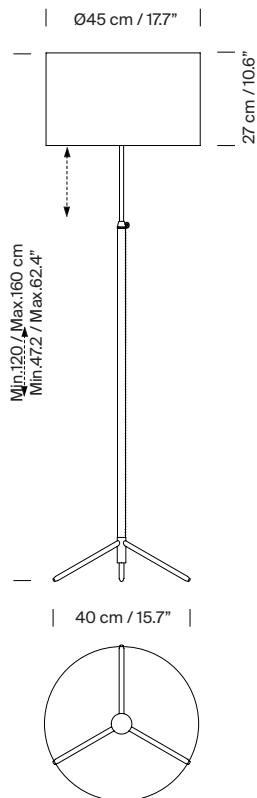

Pie de Salón G2

Estructura metálica	Pantalla	Código / Versión europea	Código / Versión americana
Cromada	Cinta en crudo	PDSSB01	PDSSB01UL
	Cinta rojo-ámbar	PDSSB02	PDSSB02UL
	Cinta negra	PDSSB03	PDSSB03UL
	Lino blanco	PDSSB04	PDSSB04UL
Latón pulido	Cinta en crudo	PDSSB05	PDSSB05UL
	Cinta rojo-ámbar	PDSSB06	PDSSB06UL
	Cinta negra	PDSSB07	PDSSB07UL
	Lino blanco	PDSSB08	PDSSB08UL