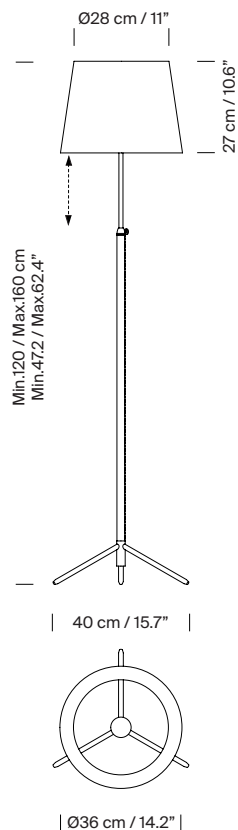

Pie de Salón G3

Estructura metálica	Pantalla	Código / Versión europea	Código / Versión americana
Cromada	Cinta en crudo	PDSSC01	PDSSC01UL
	Cinta rojo-ámbar	PDSSC02	PDSSC02UL
	Cinta negra	PDSSC03	PDSSC03UL
	Lino blanco	PDSSC07	PDSSC07UL
Latón pulido	Cinta en crudo	PDSSC08	PDSSC08UL
	Cinta rojo-ámbar	PDSSC09	PDSSC09UL
	Cinta negra	PDSSC10	PDSSC10UL
	Lino blanco	PDSSC14	PDSSC14UL