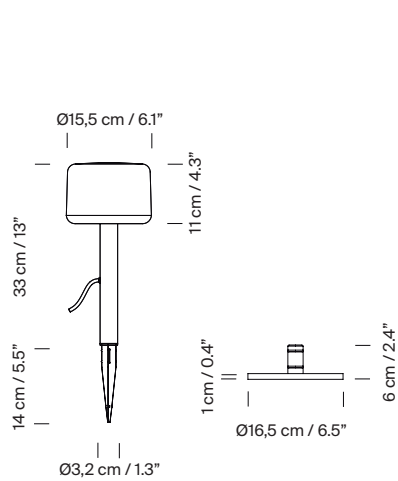

Descripción general:

Fuste de aluminio negro con piqueta (base con soporte, opcional).

2 alturas: (A) 55 cm / 21.6" y (B) 33 cm / 12.9".

Carcasa de policarbonato.

Equipo incorporado.

Tapa superior color ámbar.

(A) Oco 33: 0,70 Kg / 1.55 lb

(B) Oco 55: 0,85 Kg / 1.85 lb

Normativas:

CE

UNE-EN 60598

UNE-EN 55015

UNE-EN 62031

UNE-EN 60129

No desensamblar nunca la carcasa, no presionar nunca la tapa superior.

Modelo A: Oco 33 (Cotas en cm)

Modelo B: Oco 55 (Cotas en cm)