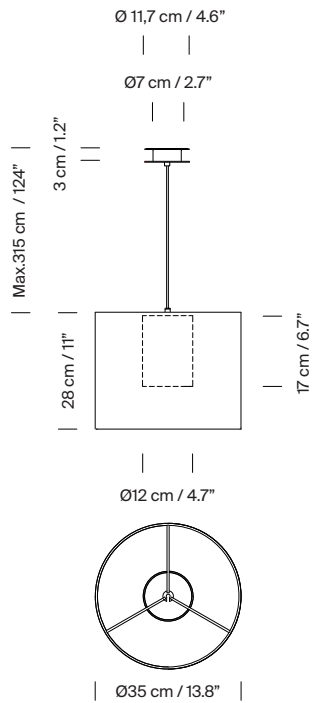

Modelos UL

Modelo A: Moaré Liviana S