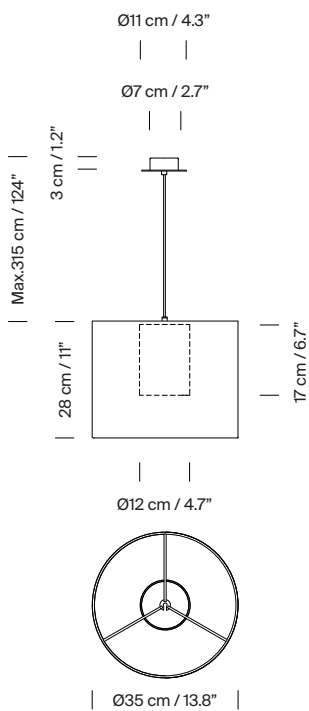

Moaré Liviana

Antoni Arola. 2017
Lámpara de suspensión

Normativas:

CE
UNE-EN 60598
UNE-EN 55015
UNE-EN 60529

UL

Dry location only
UL-1598
E-353545

Mantenimiento:

Limpiar con un paño suave. No utilizar productos amoniacales, disolventes o abrasivos.

Otros:

La lámpara se entrega en distintos embalajes.
Junto al producto se entregan las instrucciones de montaje.

Modelos CE

CE

Modelo A: Moaré Liviana S