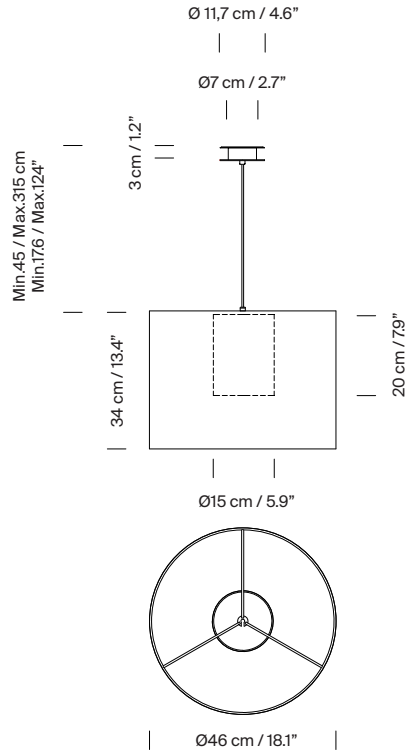

Modelo B: Moaré Liviana M

Collection:
Pendant lamps