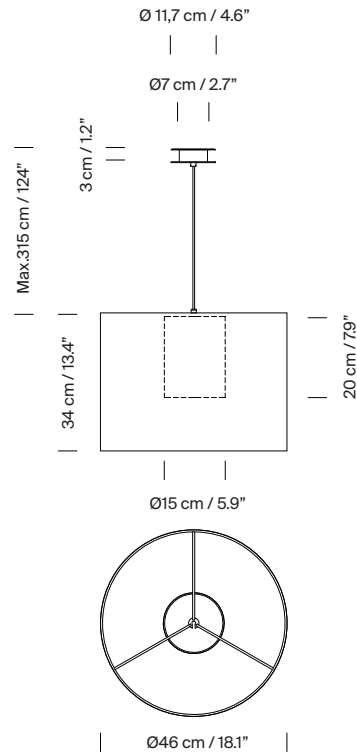

Modelo B: Moaré Liviana M

Collection:
Pendant lamps