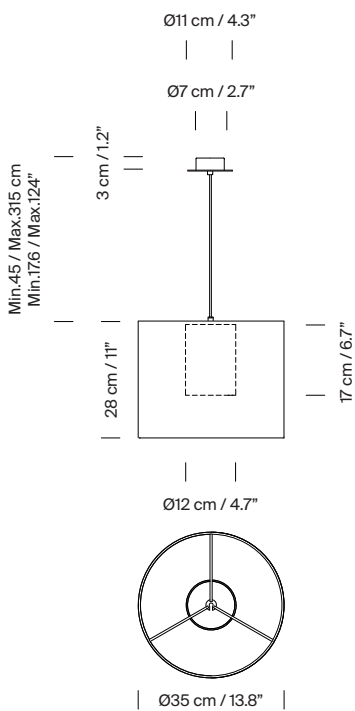

Moaré Liviana

Antoni Arola. 2017
Lámpara de suspensión

Normativas:

CE
UNE-EN 60598
UNE-EN 55015
UNE-EN 60529

UL

Dry location only
UL-1598
E-353545

Mantenimiento:

Limpia con un paño suave. No utilizar productos amoniacales, disolventes o abrasivos.

Otros:

La lámpara se entrega en distintos embalajes.
Junto al producto se entregan las instrucciones de montaje.

Modelos CE

Modelo A: Moaré Liviana S