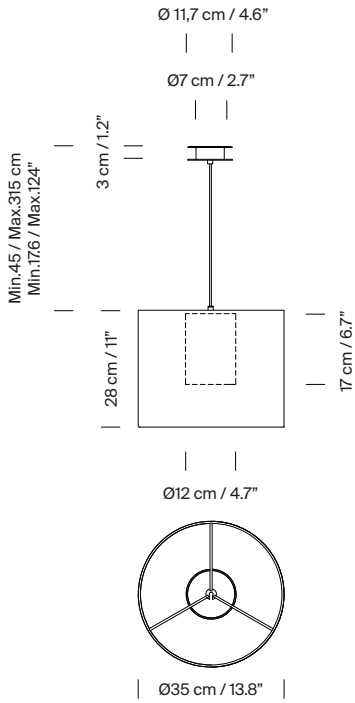

Modelos UL

Modelo A: Moaré Liviana S