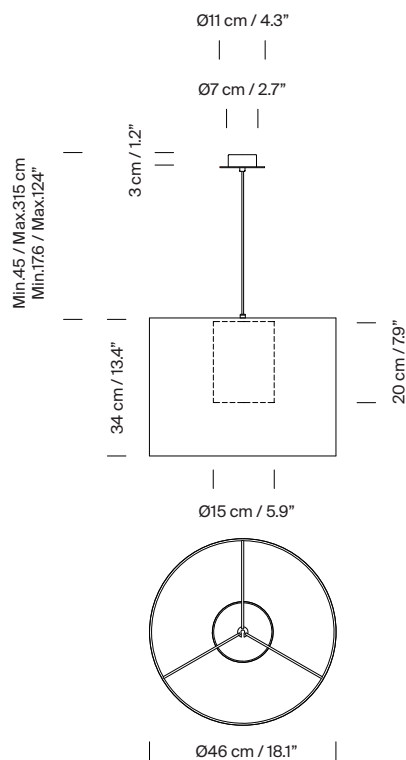

Modelo B: Moaré Liviana M