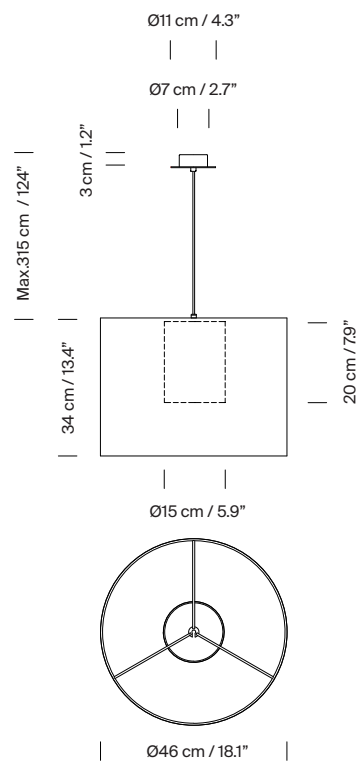

Modelo B: Moaré Liviana M