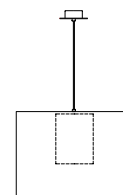

Moaré Liviana M

B