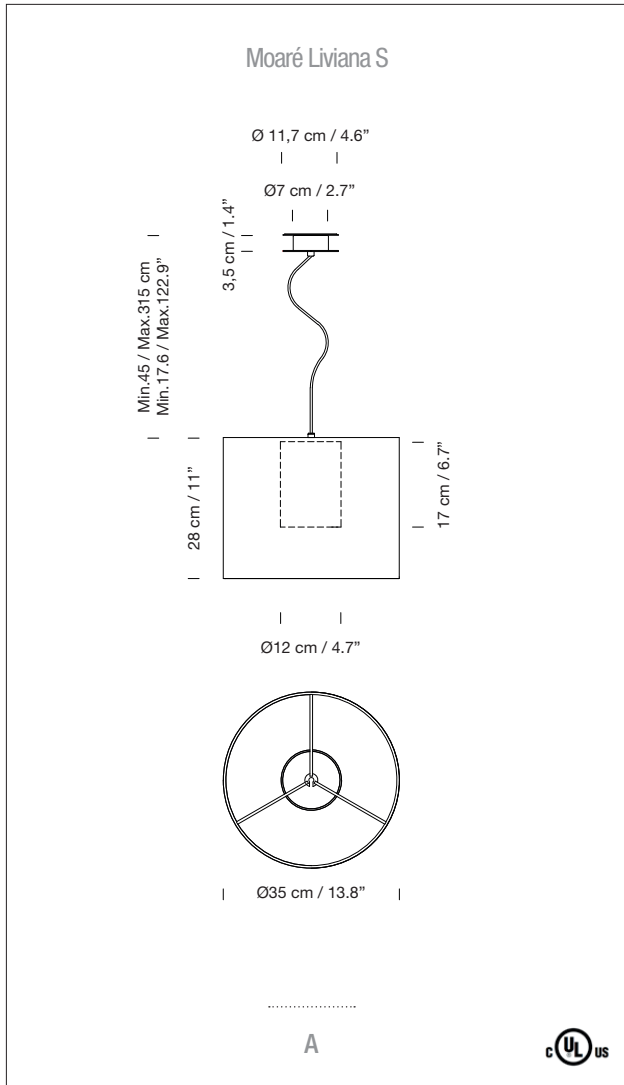

MODELES

COLLECTION

Lampes sur pied

Lampes de suspension