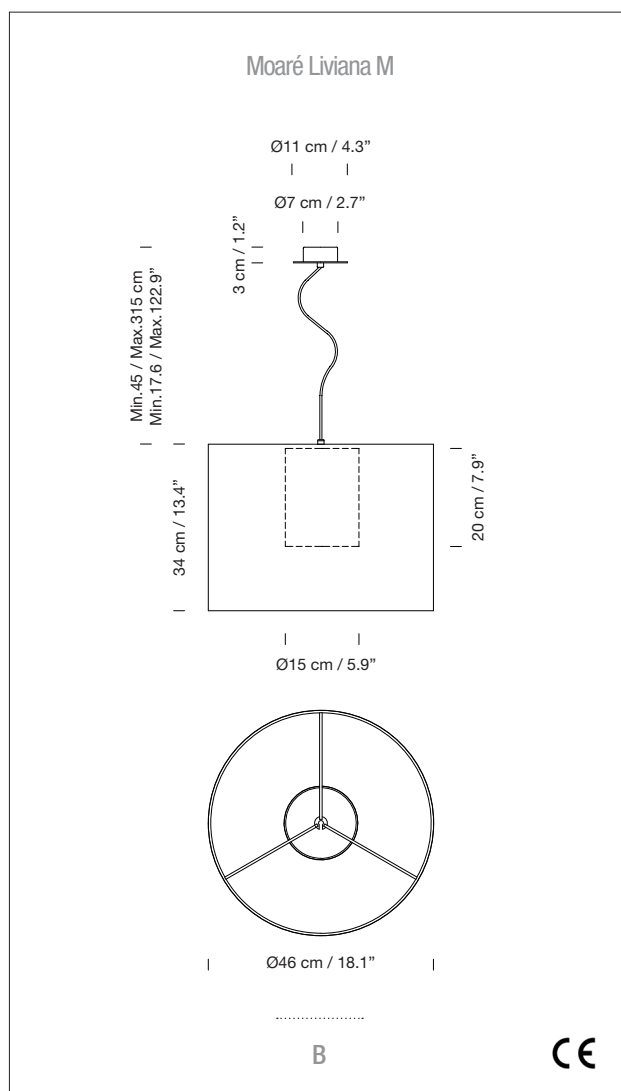

SANTA & COLE

REGULATIONS

CE

IP 20

UNE-EN 60598

UNE-EN 55015

UNE-EN 60529

Non-class 2

Endroits secs exclusivement

UL-1598

E-353545

ENTRETIEN

Essuyer avec un tissu doux. Ne pas utiliser d'ammoniaque, de solvants ou de produits abrasifs.

DIVERS

La lampe est livrée dans différents colis.

Les instructions de montage sont jointes au matériel.

MODELES