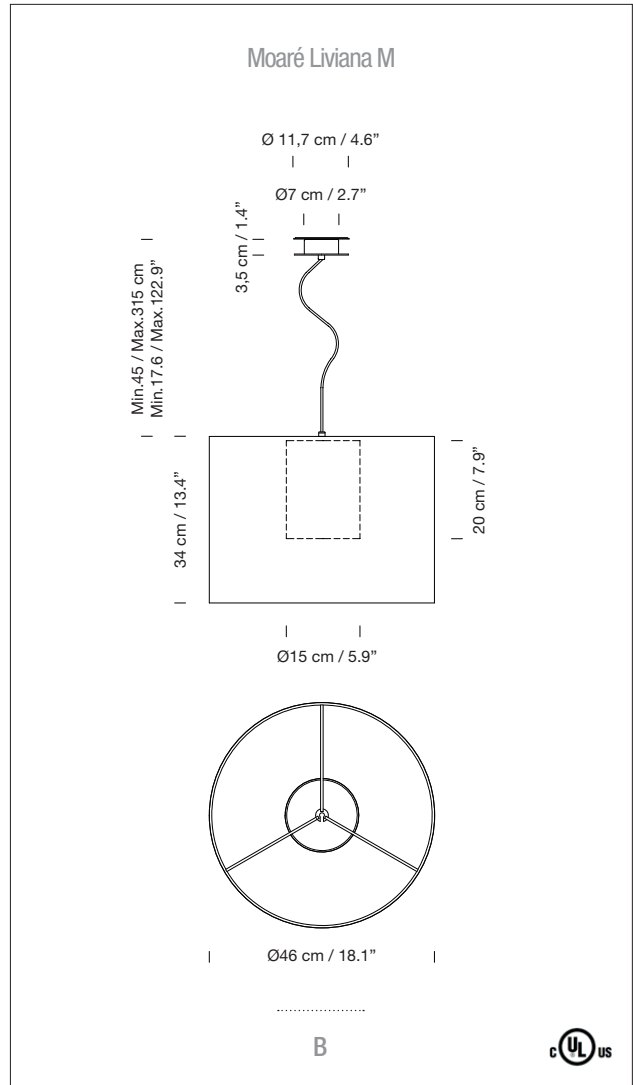

MODELES

COLLECTION

Lampes sur pied

Lampes de suspension