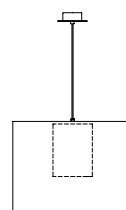

Moaré Liviana M

B

Aspirant à devenir un nouveau basique dans la collection Santa & Cole, cette nouvelle version de la célèbre famille Moaré est composée d'un seul abat-jour et d'un diffuseur, d'où son nom de Liviana (légère en espagnol).

Une association qui en fait une lampe adaptée à chaque endroit, dans un foyer, un hôtel, un bureau ou un restaurant. Seule ou en séquences, Moaré Liviana est une suspension qui diffuse un éclairage harmonieux et génère une ambiance agréable.

DESCRIPTION GENERALE

Abat-jour en polyester blanc et diffuseur cylindrique en cartuline.

Rosette circulaire métallique en nickel satiné, ou coloris noir ou blanc.

Longueur du câble : 3m / 118.1"

SOURCES LUMINEUSES

Sources lumineuses recommandées :

Ampoule LED : 10 W

Autres sources lumineuses :

Max. 60 W

E27 - E26

(Hauteur max. 155 mm)

Ampoule non incluse.

Classe d'efficacité énergétique (C.E.E.) : A++... E..

Usage intérieur exclusivement.

Utiliser toujours cette source lumineuse.

Tension d'alimentation : 100, 120, 230 Vac.
(50 Hz / 60 Hz). Selon usage.

POIDS APPROXIMATIF (sans emballage)

(A) Moaré Liviana S: 0,9 Kg / 1.9 lb

(B) Moaré Liviana M: 1,2 Kg / 2.6 lb