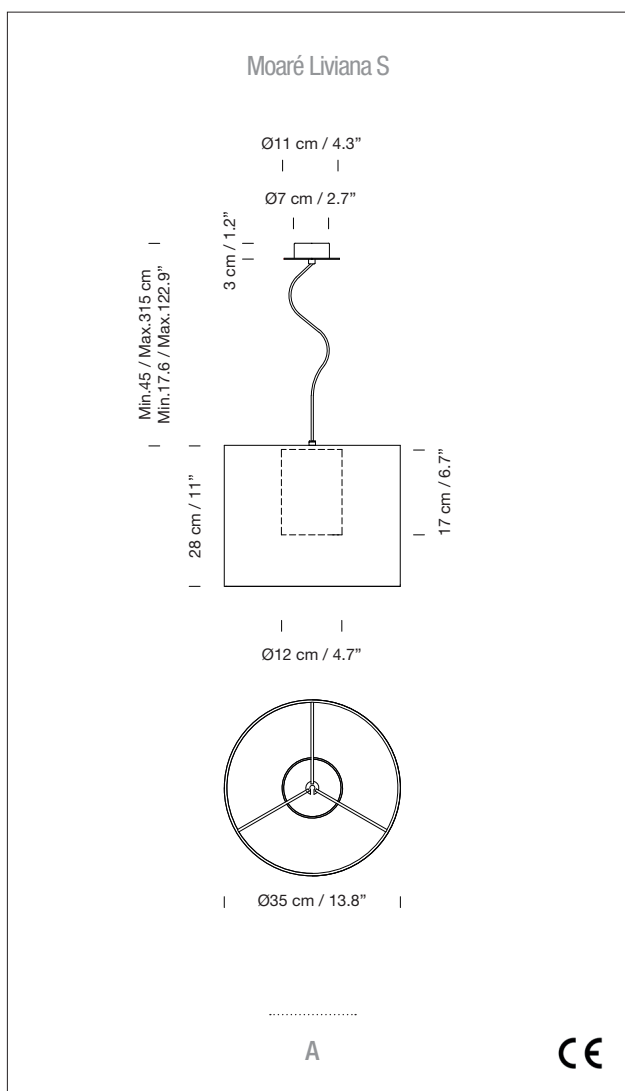

SANTA & COLE

REGULATIONS

CE

IP 20

UNE-EN 60598

UNE-EN 55015

UNE-EN 60529

Non-class 2

Endroits secs exclusivement

UL-1598

E-353545

ENTRETIEN

Essuyer avec un tissu doux. Ne pas utiliser d'ammoniaque, de solvants ou de produits abrasifs.

DIVERS

La lampe est livrée dans différents colis.

Les instructions de montage sont jointes au matériel.

MODELES