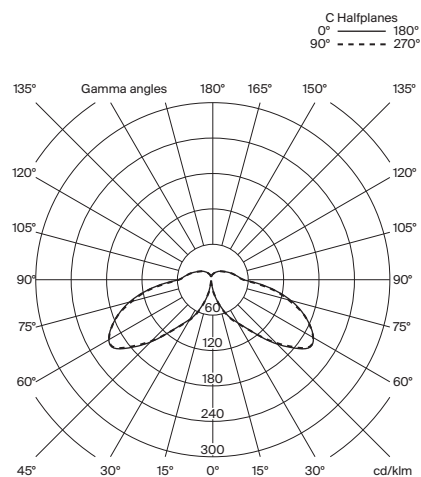

Maija

Ilmari Tapiovaara. 1955
Lámpara de sobremesa

Decía Tapiovaara que “no es posible crear un objeto nuevo sin tener referencia alguna”, y que “la naturaleza es el mejor y más cercano manual para el diseñador industrial no sólo en cuanto a la función que debe cumplir, esto es, a sus requisitos funcionales, sino también en cuanto a forma, color, material y adecuada proporción”. Cuando la impresionante figura de Alvar Aalto dominaba la vida cultural de Helsinki, en 1955, Ilmari Tapiovaara se presentó como el primer finlandés diseñador-no-arquitecto. Especialista en sillas y mobiliario, acometió el proyecto de su única lámpara doméstica: Maija.

La serie Maija expresa el sentimiento de la luz frecuente en las ciudades del Báltico, donde el alumbrado público escasea y son las casas particulares y los escaparates quienes irradian su luz hacia la calle. De dentro a fuera. En tales condiciones Tapiovaara imaginó una torre de platillos metálicos superpuestos por donde se cuela hacia fuera la luz de un reluciente panel, lleno de vida. La abeja Maija fue un personaje de dibujos animados muy popular en esos años.

Descripción general:

Pantallas metálicas en blanco mate.

Pies de latón mate.

Difusor de metacrilato translúcido blanco.

Información técnica:

Incluye fuente de luz regulable
LED integrado

Potencia sistema: 12 W

Tensión de funcionamiento: 24 VDC

CCT: 2.700 K

CRI: 90

Vida útil: 40.000 h

Flujo luminaria: 346 lm

Incluye dimmer.

Apta solo para uso interior.

Fuente de luz no reemplazable.

Tensión de entrada: 90 ~ 264 Vac.
(50 Hz / 60 Hz). Según destino.