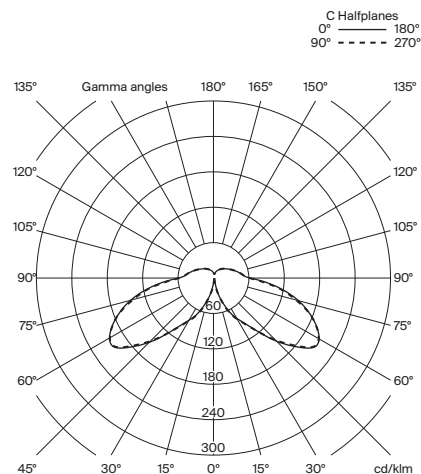

Maija

Ilmari Tapiovaara. 1955
Lámpara de pie

SANTA & COLE

Decía Tapiovaara que “no es posible crear un objeto nuevo a partir de ninguna referencia. Y la naturaleza es el mejor y más cercano manual para el diseñador industrial, ya sea en cuanto a la función misma que deba cumplir, esto es, a sus requisitos funcionales, en cuanto a forma, color, material y adecuada proporción”. Cuando la impresionante figura de Alvar Aalto dominaba la vida cultural de Helsinki, en 1955, Ilmari Tapiovaara se presentó como el primer finlandés diseñador-no-arquitecto. Especialista en sillas y mobiliario, acometió el proyecto de su única lámpara doméstica: Maija.

La serie Maija expresa el sentimiento de la luz que es habitual en las ciudades del Báltico, donde las calles se iluminan escasamente y son las casas particulares y los escaparates quienes irradian su luz hacia la vía pública. De dentro a fuera. En tales condiciones Tapiovaara imaginó una torre de platillos metálicos superpuestos por donde se cuelga hacia fuera la luz de un reluciente panel, lleno de vida.

Descripción general:

Pantallas metálicas en blanco mate.
Pies de latón mate.
Difusor de metacrilato translúcido blanco.
Longitud cable eléctrico: 2 m / 78.74"

Peso aproximado (sin embalaje):

5,1 kg / 11.3 lb

Información técnica:

Incluye fuente de luz regulable
LED integrado

Potencia sistema: 24 W
Tensión de funcionamiento: 24 VDC
CCT: 2.700 K
CRI: 90
Vida útil: 40.000 h
Flujo luminaria: 820 lm

Incluye dimmer.
Apta solo para uso interior.
Fuente de luz no reemplazable.

Tensión de entrada: 90 ~ 264 Vac.
(50 Hz / 60 Hz). Según destino.