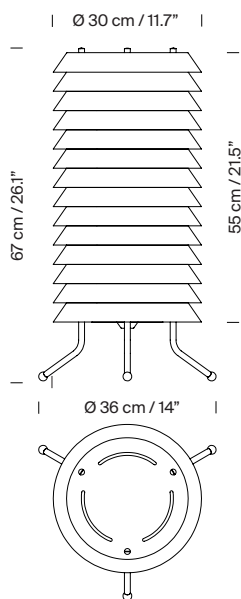

Maija

Ilmari Tapiovaara. 1955
Lámpara de pie

Normativas:

Versión europea
UNE-EN 60598
UNE-EN 55015
UNE-EN 60529
UNE-EN 62031
UNE-EN 61000-3-2
UNE-EN 61347-2-13

Versión americana
Dry location only
UL-153
UL-8750
E-363621

Mantenimiento:

Limpiar con un paño suave. No utilizar productos amoniacales, disolventes o abrasivos.

Otros:

La lámpara se entrega en un solo embalaje.
Junto al producto se entregan las instrucciones de montaje.

Modelo:

Colección:

Lámparas de
sobremesa

Lámparas de pie

Lámparas de
suspensión