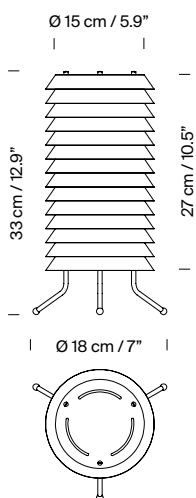

Maija

Ilmari Tapiovaara. 1955
Lámpara de sobremesa

Peso aproximado (sin embalaje):

1,3 kg / 2.9 lb

Normativas:

Versión europea

UNE-EN 60598

UNE-EN 55015

UNE-EN 60529

UNE-EN 62031

UNE-EN 61000-3-2

UNE-EN 61347-2-13

Versión americana

Dry location only

UL-153

UL-8750

E-363621

Mantenimiento:

Limpiar con un paño suave. No utilizar productos amoniacales, disolventes o abrasivos.

Otros:

La lámpara se entrega en un solo embalaje.

Junto al producto se entregan las instrucciones de montaje.

Modelo: