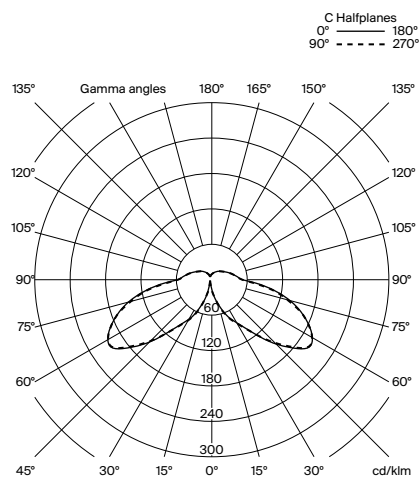

Utilice siempre esta fuente de luz.

Tensión de entrada: 90 ~ 264 Vac.

(50 Hz / 60 Hz). Según destino.

Maija

Ilmari Tapiovaara. 1955
Lámpara de sobremesa

Peso aproximado (sin embalaje):

1,3 kg / 2.9 lb

Normativas: