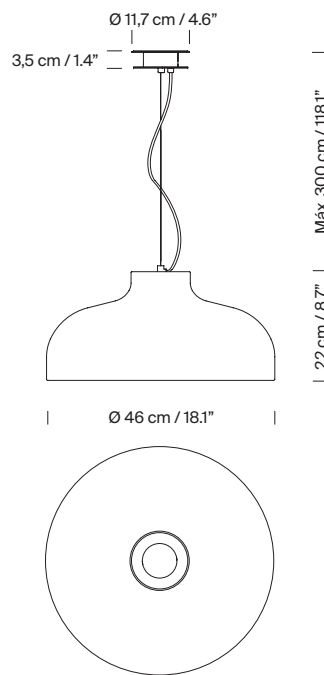

Modelo (versión americana):

Colección:

Lámparas de suspensión