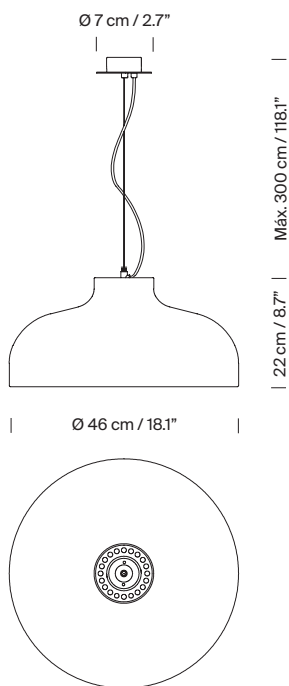

M68

Miguel Milá. 1962
Lámpara de suspensión

SANTA & COLE

Normativas:

Versión europea
UNE-EN 60598
UNE-EN 55015
UNE-EN 60529

Versión americana
Dry location only
UL-1598
E-353545

Mantenimiento:

Limpiar con un paño suave. No utilizar productos amoniacales, disolventes o abrasivos.

Otros:

La lámpara se entrega en un solo embalaje.
Junto al producto se entregan las instrucciones de montaje.

Modelo (versión europea):