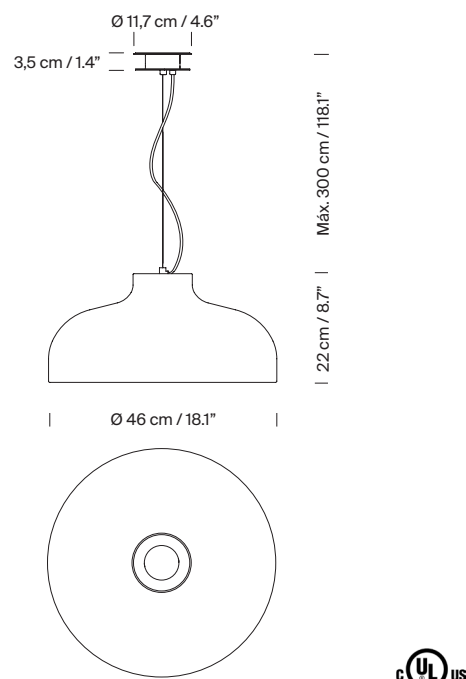

Modelo UL:

Colección:

Lámparas de suspensión