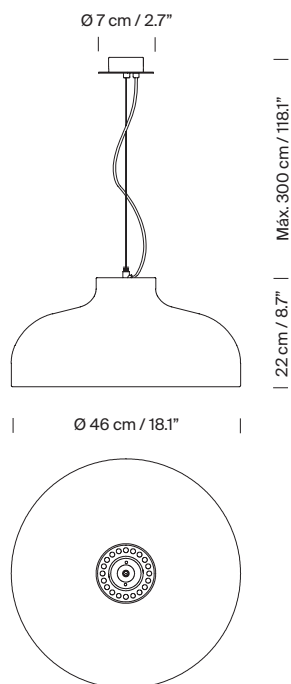

M68

Miguel Milá. 1962
Lámpara de suspensión

SANTA & COLE

Normativas:

CE
UNE-EN 60598
UNE-EN 55015
UNE-EN 60529

UL

Dry location only
UL-1598
E-353545

Mantenimiento:

Limpiar con un paño suave. No utilizar productos amoniacales, disolventes o abrasivos.

Otros:

La lámpara se entrega en un solo embalaje.
Junto al producto se entregan las instrucciones de montaje.

Modelo CE: